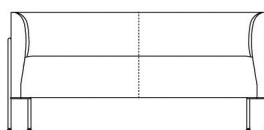

RAY

In onze Privacy Verklaring informeren we u over de gegevens die wij verzamelen wanneer u onze website bezoekt en waarvoor we die gebruiken.

Versturen

DESIGNER

Henk Heres

BESCHRIJVING

De compacte eigenzinnige en elegante bank en fauteuil zijn ontworpen voor particulier en zakelijk gebruik. De zitmeubelen worden aan beide zijden gedragen door een zichtbaar slank metalen buisframe. Aan de buitenzijde is de bank strak en recht, een mooi contrast met de zachte afgeronde binnenkant. Details maken het verschil in deze heldere, eerlijke vormgeving. Een bank die past in iedere omgeving.

AFBEELDINGEN

TECHNISCHE TEKENINGEN

80 cm
32 inches

155 cm
61 inches

200 cm
79 inches

70 cm
28 inches

78 cm
31 inches

43 cm
17 inches