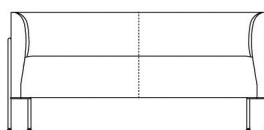

RAY

In onze Privacy Verklaring informeren we u over de gegevens die wij verzamelen wanneer u onze website bezoekt en waarvoor we die gebruiken.

Versturen

DESIGNER

Henk Heres

BESCHRIJVING

De compacte eigenzinnige en elegante bank en fauteuil zijn ontworpen voor particulier en zakelijk gebruik. De zitmeubelen worden aan beide zijden gedragen door een zichtbaar slank metalen buisframe. Aan de buitenzijde is de bank strak en recht, een mooi contrast met de zachte afgeronde binnenkant. Details maken het verschil in deze heldere, eerlijke vormgeving. Een bank die past in iedere omgeving.

AFBEELDINGEN

TECHNISCHE TEKENINGEN

80 cm
32 inches

155 cm
61 inches

200 cm
79 inches

70 cm
28 inches

43 cm
17 inches

78 cm
31 inches