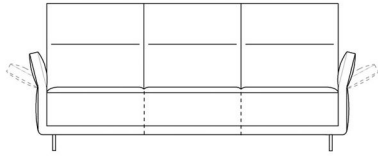

NIDO

In onze Privacy Verklaring informeren we u over de gegevens die wij verzamelen wanneer u onze website bezoekt en waarvoor we die gebruiken.

Versturen

BESCHRIJVING

Nido is een sofa gemaakt om je in te nestelen. De hoge rugleuningen zorgen dat je helemaal in de sofa gehuld wordt. Ze zijn apart verstelbaar zodat je rechtop kan zitten of net helemaal achteruit kan leunen. Ook de armleuningen zijn neerklapbaar om languit te kunnen liggen. De smalle armleuning lopen onderaan door in een plint die beide armen met elkaar verbindt en zo samen een nest vormen waarin de massieve zitkussens gevat worden. De hoge rugkussens liggen los en zijn met dons gevuld om ze in elke positie goed te kunnen plaatsen. Het model is afgewerkt met subtiele, fijne halve kapnaden en staat op fijne discrete pootjes om de massieve vorm een elegante afwerking te verlenen.

AFBEELDINGEN

TECHNISCHE TEKENINGEN

152 / 182 cm
60 / 72 inches

176 / 206 cm
69 / 81 inches

165 / 180 cm
65 / 71 inches

191 / 206 cm
75 / 81 inches

217 / 247 cm
86 / 97 inches

141 / 156 cm
56 / 62 inches

191 / 206 cm
75 / 81 inches

141 / 156 cm
56 / 62 inches

202 / 232 cm
80 / 91 inches

242 / 257 cm
95 / 101 inches

206 / 221 cm
81 / 87 inches

160 / 182 cm
63 / 72 inches

101 / 116 cm
40 / 46 inches