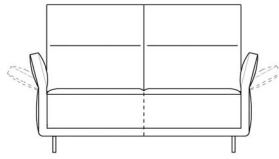

NIDO

In onze Privacy Verklaring informeren we u over de gegevens die wij verzamelen wanneer u onze website bezoekt en waarvoor we die gebruiken.

Versturen

BESCHRIJVING

Nido is een sofa gemaakt om je in te nestelen. De hoge rugleuningen zorgen dat je helemaal in de sofa gehuld wordt. Ze zijn apart verstelbaar zodat je rechtop kan zitten of net helemaal achteruit kan leunen. Ook de armleuningen zijn neerklapbaar om languit te kunnen liggen. De smalle armleuning lopen onderaan door in een plint die beide armen met elkaar verbindt en zo samen een nest vormen waarin de massieve zitkussens gevat worden. De hoge rugkussens liggen los en zijn met dons gevuld om ze in elke positie goed te kunnen plaatsen. Het model is afgewerkt met subtiële, fijne halve kapnaden en staat op fijne discrete pootjes om de massieve vorm een elegante afwerking te verlenen.

AFBEELDINGEN

TECHNISCHE TEKENINGEN

152 / 182 cm
60 / 72 inches

176 / 206 cm
69 / 81 inches

165 / 180 cm
65 / 71 inches

191 / 206 cm
75 / 81 inches

217 / 247 cm
86 / 97 inches

141 / 156 cm
56 / 62 inches

191 / 206 cm
75 / 81 inches

141 / 156 cm
56 / 62 inches

202 / 232 cm
80 / 91 inches

242 / 257 cm
95 / 101 inches

206 / 221 cm
81 / 87 inches

160 / 182 cm
63 / 72 inches

101 / 116 cm
40 / 46 inches