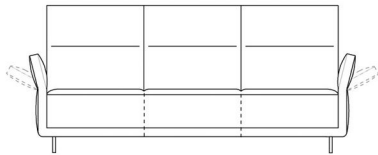

NIDO

In onze Privacy Verklaring informeren we u over de gegevens die wij verzamelen wanneer u onze website bezoekt en waarvoor we die gebruiken.

Versturen

BESCHRIJVING

Nido is een sofa gemaakt om je in te nestelen. De hoge rugleuningen zorgen dat je helemaal in de sofa gehuld wordt. Ze zijn apart verstelbaar zodat je rechtop kan zitten of net helemaal achteruit kan leunen. Ook de armleuningen zijn neerklapbaar om languit te kunnen liggen. De smalle armleuning lopen onderaan door in een plint die beide armen met elkaar verbindt en zo samen een nest vormen waarin de massieve zitkussens gevat worden. De hoge rugkussens liggen los en zijn met dons gevuld om ze in elke positie goed te kunnen plaatsen. Het model is afgewerkt met subtiele, fijne halve kapnaden en staat op fijne discrete pootjes om de massieve vorm een elegante afwerking te verlenen.

AFBEELDINGEN

TECHNISCHE TEKENINGEN

152 / 182 cm
60 / 72 inches

176 / 206 cm
69 / 81 inches

165 / 180 cm
65 / 71 inches

191 / 206 cm
75 / 81 inches

217 / 247 cm
86 / 97 inches

141 / 156 cm
56 / 62 inches

191 / 206 cm
75 / 81 inches

141 / 156 cm
56 / 62 inches

202 / 232 cm
80 / 91 inches

242 / 257 cm
95 / 101 inches

206 / 221 cm
81 / 87 inches

160 / 182 cm
63 / 72 inches

101 / 116 cm
40 / 46 inches