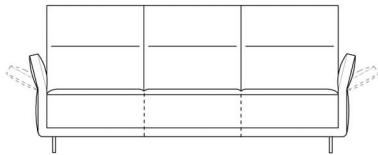

NIDO

In onze Privacy Verklaring informeren we u over de gegevens die wij verzamelen wanneer u onze website bezoekt en waarvoor we die gebruiken.

Versturen

BESCHRIJVING

Nido is een sofa gemaakt om je in te nestelen. De hoge rugleuningen zorgen dat je helemaal in de sofa gehuld wordt. Ze zijn apart verstelbaar zodat je rechtop kan zitten of net helemaal achteruit kan leunen. Ook de armleuningen zijn neerklapbaar om languit te kunnen liggen. De smalle armleuning lopen onderaan door in een plint die beide armen met elkaar verbindt en zo samen een nest vormen waarin de massieve zitkussens gevat worden. De hoge rugkussens liggen los en zijn met dons gevuld om ze in elke positie goed te kunnen plaatsen. Het model is afgewerkt met subtiële, fijne halve kapnaden en staat op fijne discrete pootjes om de massieve vorm een elegante afwerking te verlenen.

AFBEELDINGEN

TECHNISCHE TEKENINGEN

152 / 182 cm
60 / 72 inches

176 / 206 cm
69 / 81 inches

165 / 180 cm
65 / 71 inches

191 / 206 cm
75 / 81 inches

217 / 247 cm
86 / 97 inches

141 / 156 cm
56 / 62 inches

191 / 206 cm
75 / 81 inches

141 / 156 cm
56 / 62 inches

202 / 232 cm
80 / 91 inches

242 / 257 cm
95 / 101 inches

206 / 221 cm
81 / 87 inches

160 / 182 cm
63 / 72 inches

101 / 116 cm
40 / 46 inches