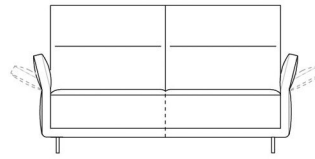

NIDO

In onze Privacy Verklaring informeren we u over de gegevens die wij verzamelen wanneer u onze website bezoekt en waarvoor we die gebruiken.

Versturen

BESCHRIJVING

Nido is een sofa gemaakt om je in te nestelen. De hoge rugleuningen zorgen dat je helemaal in de sofa gehuld wordt. Ze zijn apart verstelbaar zodat je rechtop kan zitten of net helemaal achteruit kan leunen. Ook de armleuningen zijn neerklapbaar om languit te kunnen liggen. De smalle armleuning lopen onderaan door in een plint die beide armen met elkaar verbindt en zo samen een nest vormen waarin de massieve zitkussens gevat worden. De hoge rugkussens liggen los en zijn met dons gevuld om ze in elke positie goed te kunnen plaatsen. Het model is afgewerkt met subtiële, fijne halve kapnaden en staat op fijne discrete pootjes om de massieve vorm een elegante afwerking te verlenen.

AFBEELDINGEN

TECHNISCHE TEKENINGEN

152 / 182 cm
60 / 72 inches

176 / 206 cm
69 / 81 inches

165 / 180 cm
65 / 71 inches

191 / 206 cm
75 / 81 inches

217 / 247 cm
86 / 97 inches

141 / 156 cm
56 / 62 inches

191 / 206 cm
75 / 81 inches

141 / 156 cm
56 / 62 inches

202 / 232 cm
80 / 91 inches

242 / 257 cm
95 / 101 inches

206 / 221 cm
81 / 87 inches

160 / 182 cm
63 / 72 inches

101 / 116 cm
40 / 46 inches