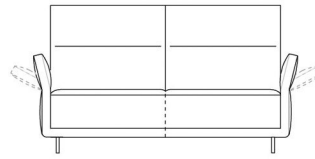

NIDO

In onze Privacy Verklaring informeren we u over de gegevens die wij verzamelen wanneer u onze website bezoekt en waarvoor we die gebruiken.

Versturen

BESCHRIJVING

Nido is een sofa gemaakt om je in te nestelen. De hoge rugleuningen zorgen dat je helemaal in de sofa gehuld wordt. Ze zijn apart verstelbaar zodat je rechtop kan zitten of net helemaal achteruit kan leunen. Ook de armleuningen zijn neerklapbaar om languit te kunnen liggen. De smalle armleuning lopen onderaan door in een plint die beide armen met elkaar verbindt en zo samen een nest vormen waarin de massieve zitkussens gevat worden. De hoge rugkussens liggen los en zijn met dons gevuld om ze in elke positie goed te kunnen plaatsen. Het model is afgewerkt met subtiele, fijne halve kapnaden en staat op fijne discrete pootjes om de massieve vorm een elegante afwerking te verlenen.

AFBEELDINGEN

TECHNISCHE TEKENINGEN

152 / 182 cm
60 / 72 inches

176 / 206 cm
69 / 81 inches

165 / 180 cm
65 / 71 inches

191 / 206 cm
75 / 81 inches

217 / 247 cm
86 / 97 inches

141 / 156 cm
56 / 62 inches

191 / 206 cm
75 / 81 inches

141 / 156 cm
56 / 62 inches

202 / 232 cm
80 / 91 inches

242 / 257 cm
95 / 101 inches

206 / 221 cm
81 / 87 inches

160 / 182 cm
63 / 72 inches

101 / 116 cm
40 / 46 inches