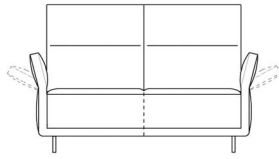

## BESCHRIJVING

Nido is een sofa gemaakt om je in te nestelen. De hoge rugleuningen zorgen dat je helemaal in de sofa gehuld wordt. Ze zijn apart verstelbaar zodat je rechtop kan zitten of net helemaal achteruit kan leunen. Ook de armleuningen zijn neerklapbaar om languit te kunnen liggen. De smalle armleuning lopen onderaan door in een plint die beide armen met elkaar verbindt en zo samen een nest vormen waarin de massieve zitkussens gevat worden. De hoge rugkussens liggen los en zijn met dons gevuld om ze in elke positie goed te kunnen plaatsen. Het model is afgewerkt met subtiele, fijne halve kapnaden en staat op fijne discrete pootjes om de massieve vorm een elegante afwerking te verlenen.

# TECHNISCHE TEKENINGEN

152 / 182 cm  
60 / 72 inches

176 / 206 cm  
69 / 81 inches

165 / 180 cm  
65 / 71 inches

191 / 206 cm  
75 / 81 inches

217 / 247 cm  
86 / 97 inches

141 / 156 cm  
56 / 62 inches

191 / 206 cm  
75 / 81 inches