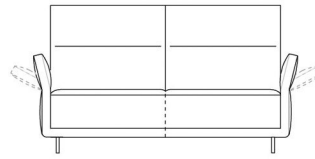

## BESCHRIJVING

Nido is een sofa gemaakt om je in te nestelen. De hoge rugleuningen zorgen dat je helemaal in de sofa gehuld wordt. Ze zijn apart verstelbaar zodat je rechtop kan zitten of net helemaal achteruit kan leunen. Ook de armleuningen zijn neerklapbaar om languit te kunnen liggen. De smalle armleuning lopen onderaan door in een plint die beide armen met elkaar verbindt en zo samen een nest vormen waarin de massieve zitkussens gevat worden. De hoge rugkussens liggen los en zijn met dons gevuld om ze in elke positie goed te kunnen plaatsen. Het model is afgewerkt met subtiele, fijne halve kapnaden en staat op fijne discrete pootjes om de massieve vorm een elegante afwerking te verlenen.

# TECHNISCHE TEKENINGEN

152 / 182 cm  
60 / 72 inches

176 / 206 cm  
69 / 81 inches

165 / 180 cm  
65 / 71 inches

191 / 206 cm  
75 / 81 inches

217 / 247 cm  
86 / 97 inches

141 / 156 cm  
56 / 62 inches

191 / 206 cm  
75 / 81 inches

141 / 156 cm  
56 / 62 inches

202 / 232 cm  
80 / 91 inches

242 / 257 cm  
95 / 101 inches

206 / 221 cm  
81 / 87 inches

160 / 182 cm  
63 / 72 inches

101 / 116 cm  
40 / 46 inches