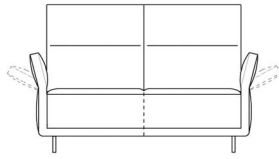

NIDO

In onze Privacy Verklaring informeren we u over de gegevens die wij verzamelen wanneer u onze website bezoekt en waarvoor we die gebruiken.

Versturen

BESCHRIJVING

Nido is een sofa gemaakt om je in te nestelen. De hoge rugleuningen zorgen dat je helemaal in de sofa gehuld wordt. Ze zijn apart verstelbaar zodat je rechtop kan zitten of net helemaal achteruit kan leunen. Ook de armleuningen zijn neerklapbaar om languit te kunnen liggen. De smalle armleuning lopen onderaan door in een plint die beide armen met elkaar verbindt en zo samen een nest vormen waarin de massieve zitkussens gevat worden. De hoge rugkussens liggen los en zijn met dons gevuld om ze in elke positie goed te kunnen plaatsen. Het model is afgewerkt met subtiele, fijne halve kapnaden en staat op fijne discrete pootjes om de massieve vorm een elegante afwerking te verlenen.

AFBEELDINGEN

TECHNISCHE TEKENINGEN

152 / 182 cm
60 / 72 inches

176 / 206 cm
69 / 81 inches

165 / 180 cm
65 / 71 inches

191 / 206 cm
75 / 81 inches

217 / 247 cm
86 / 97 inches

141 / 156 cm
56 / 62 inches

191 / 206 cm
75 / 81 inches

141 / 156 cm
56 / 62 inches

202 / 232 cm
80 / 91 inches

242 / 257 cm
95 / 101 inches

206 / 221 cm
81 / 87 inches

160 / 182 cm
63 / 72 inches

101 / 116 cm
40 / 46 inches