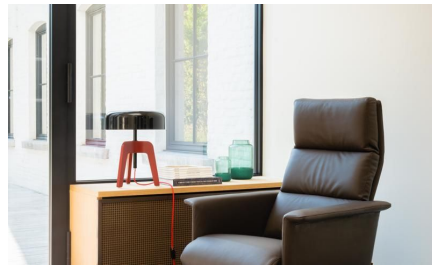

## BESCHRIJVING

Jackson is ontworpen om er niet als een typische relaxfauteuil uit te zien, maar om als een elegante fauteuil met comfortabele kussens en armleuningen in elke ruimte te kunnen staan.

De TwoColour versie benadrukt nog dit kussengevoel. Je kan dan aparte bekledingsmaterialen kiezen voor de romp en voor de kussens. Zowel naar comfort als inpassing in je leefruimte zet je zo het model volledig naar jouw hand.

Zoals elk relaxmodel is Jackson zowel mechanisch als elektrisch verkrijgbaar, is ook de hoofdsteun verstelbaar, bestaan er 4 hoogtes en meerdere voeten.