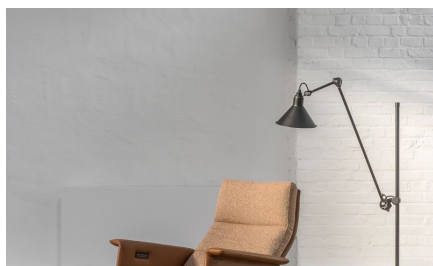

JACKSON

In onze Privacy Verklaring informeren we u over de gegevens die wij verzamelen wanneer u onze website bezoekt en waarvoor we die gebruiken.

Versturen

BESCHRIJVING

Jackson is ontworpen om er niet als een typische relaxfauteuil uit te zien, maar om als een elegante fauteuil met comfortabele kussens en armleuningen in elke ruimte te kunnen staan.

De TwoColour versie benadrukt nog dit kussengevoel. Je kan dan aparte bekledingsmaterialen kiezen voor de romp en voor de kussens. Zowel naar comfort als inpassing in je leefruimte zet je zo het model volledig naar jouw hand.

Zoals elk relaxmodel is Jackson zowel mechanisch als elektrisch verkrijgbaar, is ook de hoofdsteun verstelbaar, bestaan er 4 hoogtes en meerdere voeten.

AFBEELDINGEN

TECHNISCHE TEKENINGEN

L: 108 cm
M: 111 cm
M-H: 118 cm
H: 121 cm