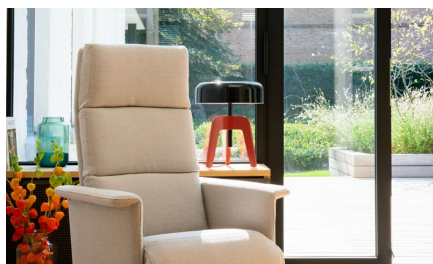

JACKSON

In onze Privacy Verklaring informeren we u over de gegevens die wij verzamelen wanneer u onze website bezoekt en waarvoor we die gebruiken.

Versturen

BESCHRIJVING

Jackson is ontworpen om er niet als een typische relaxfauteuil uit te zien, maar om als een elegante fauteuil met comfortabele kussens en armleuningen in elke ruimte te kunnen staan.

De TwoColour versie benadrukt nog dit kussengevoel. Je kan dan aparte bekledingsmaterialen kiezen voor de romp en voor de kussens. Zowel naar comfort als inpassing in je leefruimte zet je zo het model volledig naar jouw hand.

Zoals elk relaxmodel is Jackson zowel mechanisch als elektrisch verkrijgbaar, is ook de hoofdsteun verstelbaar, bestaan er 4 hoogtes en meerdere voeten.

AFBEELDINGEN

TECHNISCHE TEKENINGEN

L: 108 cm
M: 111 cm
M-H: 118 cm
H: 121 cm