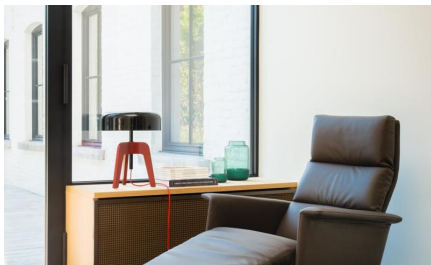

JACKSON

In onze Privacy Verklaring informeren we u over de gegevens die wij verzamelen wanneer u onze website bezoekt en waarvoor we die gebruiken.

Versturen

BESCHRIJVING

Jackson is ontworpen om er niet als een typische relaxfauteuil uit te zien, maar om als een elegante fauteuil met comfortabele kussens en armleuningen in elke ruimte te kunnen staan.

De TwoColour versie benadrukt nog dit kussengevoel.

Je kan dan aparte bekledingsmaterialen kiezen voor de romp en voor de kussens.

Zowel naar comfort als inpassing in je leefruimte zet je zo het model volledig naar jouw hand.

Zoals elk relaxmodel is Jackson zowel mechanisch als elektrisch verkrijgbaar, is ook de hoofdsteun verstelbaar, bestaan er 4 hoogtes en meerdere voeten.

AFBEELDINGEN

TECHNISCHE TEKENINGEN

L: 108 cm
M: 111 cm
M-H: 118 cm
H: 121 cm