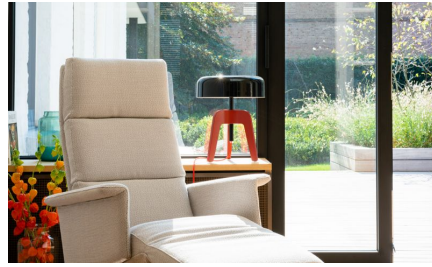

## BESCHRIJVING

Jackson is ontworpen om er niet als een typische relaxfauteuil uit te zien, maar om als een elegante fauteuil met comfortabele kussens en armleuningen in elke ruimte te kunnen staan.

De TwoColour versie benadrukt nog dit kussengevoel. Je kan dan aparte bekledingsmaterialen kiezen voor de romp en voor de kussens. Zowel naar comfort als inpassing in je leefruimte zet je zo het model volledig naar jouw hand.

Zoals elk relaxmodel is Jackson zowel mechanisch als elektrisch verkrijgbaar, is ook de hoofdsteun verstelbaar, bestaan er 4 hoogtes en meerdere voeten.