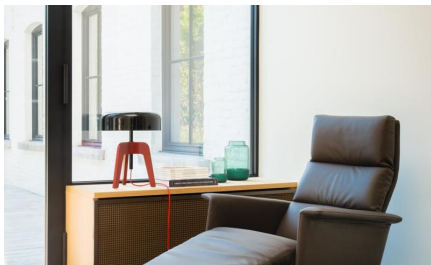

## BESCHRIJVING

Jackson is ontworpen om er niet als een typische relaxfauteuil uit te zien, maar om als een elegante fauteuil met comfortabele kussens en armleuningen in elke ruimte te kunnen staan.

De TwoColour versie benadrukt nog dit kussengevoel. Je kan dan aparte bekledingsmaterialen kiezen voor de romp en voor de kussens. Zowel naar comfort als inpassing in je leefruimte zet je zo het model volledig naar jouw hand.

Zoals elk relaxmodel is Jackson zowel mechanisch als elektrisch verkrijgbaar, is ook de hoofdsteun verstelbaar, bestaan er 4 hoogtes en meerdere voeten.