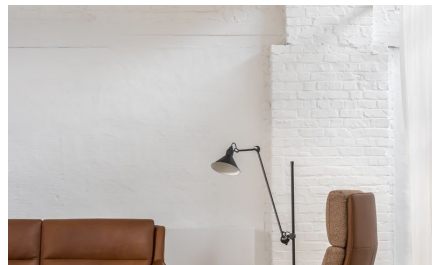

## BESCHRIJVING

Jackson is ontworpen om er niet als een typische relaxfauteuil uit te zien, maar om als een elegante fauteuil met comfortabele kussens en armleuningen in elke ruimte te kunnen staan.

De TwoColour versie benadrukt nog dit kussengevoel. Je kan dan aparte bekledingsmaterialen kiezen voor de romp en voor de kussens. Zowel naar comfort als inpassing in je leefruimte zet je zo het model volledig naar jouw hand.

Zoals elk relaxmodel is Jackson zowel mechanisch als elektrisch verkrijgbaar, is ook de hoofdsteun verstelbaar, bestaan er 4 hoogtes en meerdere voeten.