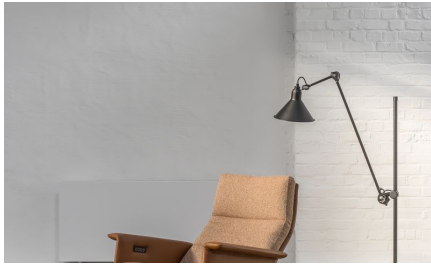

## BESCHRIJVING

Jackson is ontworpen om er niet als een typische relaxfauteuil uit te zien, maar om als een elegante fauteuil met comfortabele kussens en armleuningen in elke ruimte te kunnen staan.

De TwoColour versie benadrukt nog dit kussengevoel. Je kan dan aparte bekledingsmaterialen kiezen voor de romp en voor de kussens. Zowel naar comfort als inpassing in je leefruimte zet je zo het model volledig naar jouw hand.

Zoals elk relaxmodel is Jackson zowel mechanisch als elektrisch verkrijgbaar, is ook de hoofdsteun verstelbaar, bestaan er 4 hoogtes en meerdere voeten.