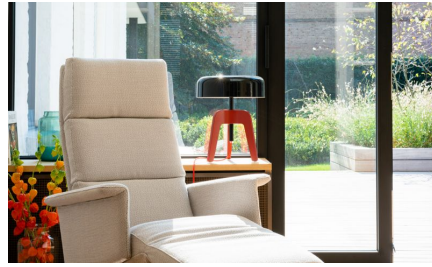

JACKSON

In onze Privacy Verklaring informeren we u over de gegevens die wij verzamelen wanneer u onze website bezoekt en waarvoor we die gebruiken.

Versturen

BESCHRIJVING

Jackson is ontworpen om er niet als een typische relaxfauteuil uit te zien, maar om als een elegante fauteuil met comfortabele kussens en armleuningen in elke ruimte te kunnen staan.

De TwoColour versie benadrukt nog dit kussengevoel.

Je kan dan aparte bekledingsmaterialen kiezen voor de romp en voor de kussens.

Zowel naar comfort als inpassing in je leefruimte zet je zo het model volledig naar jouw hand.

Zoals elk relaxmodel is Jackson zowel mechanisch als elektrisch verkrijgbaar, is ook de hoofdsteun verstelbaar, bestaan er 4 hoogtes en meerdere voeten.

AFBEELDINGEN

TECHNISCHE TEKENINGEN

L: 108 cm
M: 111 cm
M-H: 118 cm
H: 121 cm