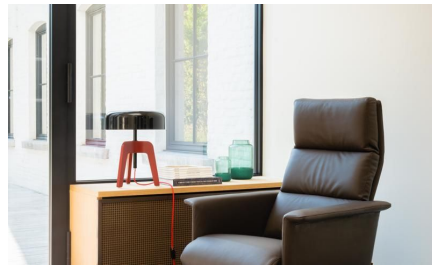

JACKSON

In onze Privacy Verklaring informeren we u over de gegevens die wij verzamelen wanneer u onze website bezoekt en waarvoor we die gebruiken.

Versturen

BESCHRIJVING

Jackson is ontworpen om er niet als een typische relaxfauteuil uit te zien, maar om als een elegante fauteuil met comfortabele kussens en armleuningen in elke ruimte te kunnen staan.

De TwoColour versie benadrukt nog dit kussengevoel.

Je kan dan aparte bekledingsmaterialen kiezen voor de romp en voor de kussens.

Zowel naar comfort als inpassing in je leefruimte zet je zo het model volledig naar jouw hand.

Zoals elk relaxmodel is Jackson zowel mechanisch als elektrisch verkrijgbaar, is ook de hoofdsteun verstelbaar, bestaan er 4 hoogtes en meerdere voeten.

AFBEELDINGEN

TECHNISCHE TEKENINGEN

L: 108 cm
M: 111 cm
M-H: 118 cm
H: 121 cm