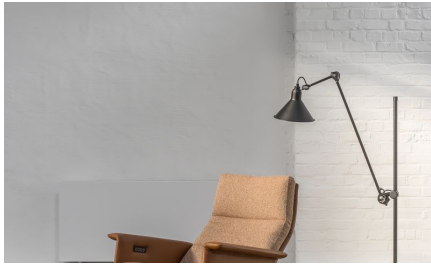

JACKSON

In onze Privacy Verklaring informeren we u over de gegevens die wij verzamelen wanneer u onze website bezoekt en waarvoor we die gebruiken.

Versturen

BESCHRIJVING

Jackson is ontworpen om er niet als een typische relaxfauteuil uit te zien, maar om als een elegante fauteuil met comfortabele kussens en armleuningen in elke ruimte te kunnen staan.

De TwoColour versie benadrukt nog dit kussengevoel.

Je kan dan aparte bekledingsmaterialen kiezen voor de romp en voor de kussens.

Zowel naar comfort als inpassing in je leefruimte zet je zo het model volledig naar jouw hand.

Zoals elk relaxmodel is Jackson zowel mechanisch als elektrisch verkrijgbaar, is ook de hoofdsteun verstelbaar, bestaan er 4 hoogtes en meerdere voeten.

AFBEELDINGEN

TECHNISCHE TEKENINGEN

L: 108 cm
M: 111 cm
M-H: 118 cm
H: 121 cm