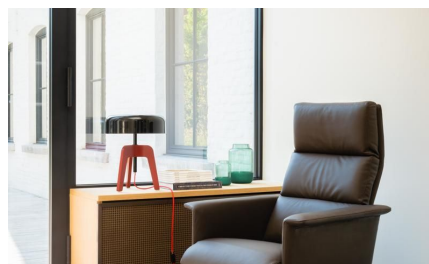

JACKSON

In onze Privacy Verklaring informeren we u over de gegevens die wij verzamelen wanneer u onze website bezoekt en waarvoor we die gebruiken.

Versturen

BESCHRIJVING

Jackson is ontworpen om er niet als een typische relaxfauteuil uit te zien, maar om als een elegante fauteuil met comfortabele kussens en armleuningen in elke ruimte te kunnen staan.

De TwoColour versie benadrukt nog dit kussengevoel. Je kan dan aparte bekledingsmaterialen kiezen voor de romp en voor de kussens. Zowel naar comfort als inpassing in je leefruimte zet je zo het model volledig naar jouw hand.

Zoals elk relaxmodel is Jackson zowel mechanisch als elektrisch verkrijgbaar, is ook de hoofdsteun verstelbaar, bestaan er 4 hoogtes en meerdere voeten.

AFBEELDINGEN

TECHNISCHE TEKENINGEN

L: 108 cm
M: 111 cm
M-H: 118 cm
H: 121 cm