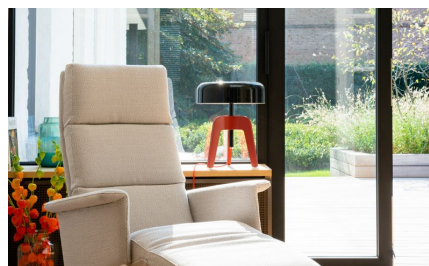

JACKSON

In onze Privacy Verklaring informeren we u over de gegevens die wij verzamelen wanneer u onze website bezoekt en waarvoor we die gebruiken.

Versturen

BESCHRIJVING

Jackson is ontworpen om er niet als een typische relaxfauteuil uit te zien, maar om als een elegante fauteuil met comfortabele kussens en armleuningen in elke ruimte te kunnen staan.

De TwoColour versie benadrukt nog dit kussengevoel. Je kan dan aparte bekledingsmaterialen kiezen voor de romp en voor de kussens. Zowel naar comfort als inpassing in je leefruimte zet je zo het model volledig naar jouw hand.

Zoals elk relaxmodel is Jackson zowel mechanisch als elektrisch verkrijgbaar, is ook de hoofdsteun verstelbaar, bestaan er 4 hoogtes en meerdere voeten.

AFBEELDINGEN

TECHNISCHE TEKENINGEN

L: 108 cm
M: 111 cm
M-H: 118 cm
H: 121 cm