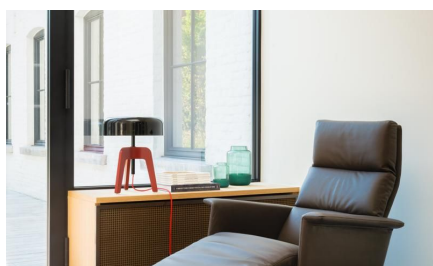

JACKSON

In onze Privacy Verklaring informeren we u over de gegevens die wij verzamelen wanneer u onze website bezoekt en waarvoor we die gebruiken.

Versturen

BESCHRIJVING

Jackson is ontworpen om er niet als een typische relaxfauteuil uit te zien, maar om als een elegante fauteuil met comfortabele kussens en armleuningen in elke ruimte te kunnen staan.

De TwoColour versie benadrukt nog dit kussengevoel. Je kan dan aparte bekledingsmaterialen kiezen voor de romp en voor de kussens. Zowel naar comfort als inpassing in je leefruimte zet je zo het model volledig naar jouw hand.

Zoals elk relaxmodel is Jackson zowel mechanisch als elektrisch verkrijgbaar, is ook de hoofdsteun verstelbaar, bestaan er 4 hoogtes en meerdere voeten.

AFBEELDINGEN

TECHNISCHE TEKENINGEN

L: 108 cm
M: 111 cm
M-H: 118 cm
H: 121 cm