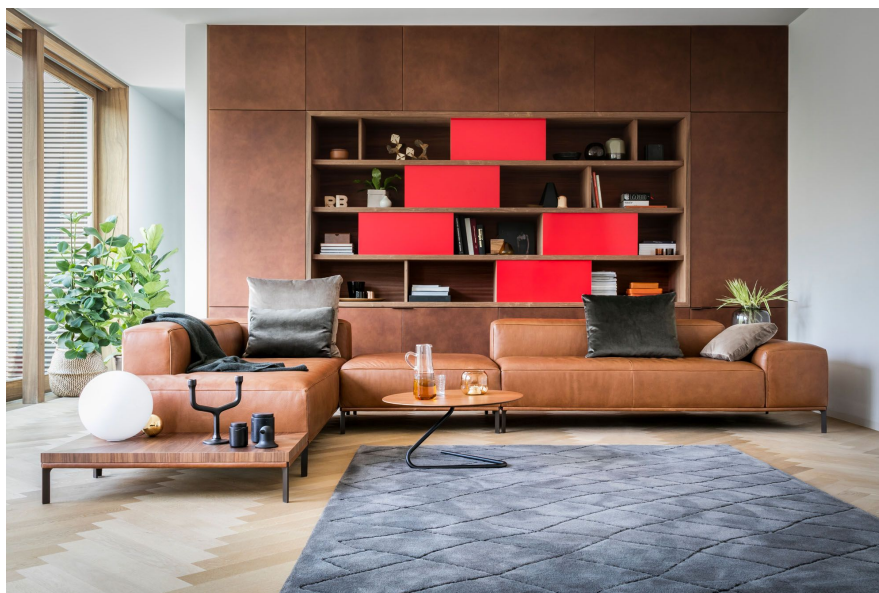

BUENAVISTA

In onze Privacy Verklaring informeren we u over de gegevens die wij verzamelen wanneer u onze website bezoekt en waarvoor we die gebruiken.

Versturen

BESCHRIJVING

Met het model Buenavista vieren de Duitse designer Anita Schmidt en Durllet hun vijftigste samenwerkingsjaar. Het is een volledig modulair zetel programma bestaande uit een verzameling kubistische blokken die je toelaten je persoonlijke zetelcombinatie samen te stellen. Diverse zitbreedtes en ruglengtes, armen op rughoogte of bredere lage armen, aansluitbare voetbanken en tafeltjes maken dit concept volledig customizable met sofamogelijkheden, ligbankcombinaties en hoekopstellingen. De schuine hoekpootjes doen het model ietwat zweven, wat het geheel lichter maakt. De fijne plint onderlijnt het ontwerp tot een geheel. Dankzij de verschillende soorten losse kussens bepaal je zelf het Buenavista comfortniveau.