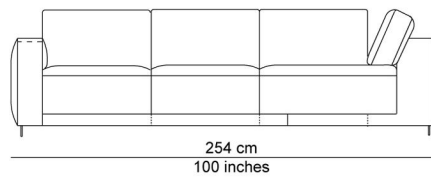

BESCHRIJVING

De elementen kunnen aan elkaar gepuzzeld worden in combinaties die bij de productie al worden samengesteld tot meerzitselementen. De sokkel verbindt mooi de verschillende zitmodules. De zitkussens die 12 cm uitschuifbaar zijn en de losse, met dons gevulde rugkussens zorgen voor extra comfort. Zeker samen met de afneembare en verstelbare hoofdsteun die je achter de kussens kan plaatsen. Je kan rechtop zetten, maar eigenlijk nodigt de sofa je uit om te relaxen. De naam is gekozen als synoniem voor een eiland, waar je je thuis voelt, een landschap om te ontspannen en te chillen na een dag van hard werk.

AFBEELDINGEN

TECHNISCHE TEKENINGEN

schaal 0.025

76 cm
30 inches

42 cm
17 inches

94 cm
37 inches
106 cm
42 inches