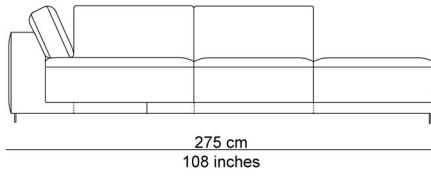

BESCHRIJVING

De elementen kunnen aan elkaar gepuzzeld worden in combinaties die bij de productie al worden samengesteld tot meerzitselementen. De sokkel verbindt mooi de verschillende zitmodules. De zitkussens die 12 cm uitschuifbaar zijn en de losse, met dons gevulde rugkussens zorgen voor extra comfort. Zeker samen met de afneembare en verstelbare hoofdsteun die je achter de kussens kan plaatsen. Je kan rechtop zetten, maar eigenlijk nodigt de sofa je uit om te relaxen. De naam is gekozen als synoniem voor een eiland, waar je je thuis voelt, een landschap om te ontspannen en te chillen na een dag van hard werk.

AFBEELDINGEN

TECHNISCHE TEKENINGEN

schaal 0.025

76 cm
30 inches