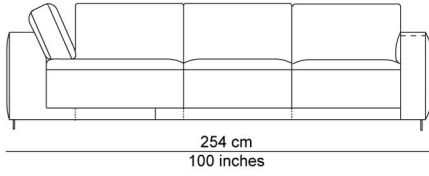

BESCHRIJVING

De elementen kunnen aan elkaar gepuzzeld worden in combinaties die bij de productie al worden samengesteld tot meerzitselementen. De sokkel verbindt mooi de verschillende zitmodules. De zitkussens die 12 cm uitschuifbaar zijn en de losse, met dons gevulde rugkussens zorgen voor extra comfort. Zeker samen met de afneembare en verstelbare hoofdsteun die je achter de kussens kan plaatsen. Je kan rechtop zetten, maar eigenlijk nodigt de sofa je uit om te relaxen. De naam is gekozen als synoniem voor een eiland, waar je je thuis voelt, een landschap om te ontspannen en te chillen na een dag van hard werk.

AFBEELDINGEN

TECHNISCHE TEKENINGEN

schaal 0.025

76 cm
30 inches

42 cm
17 inches

94 cm
37 inches
106 cm
42 inches