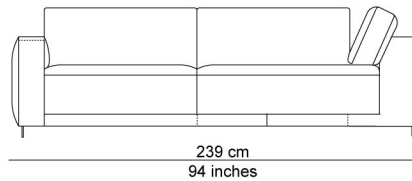

BESCHRIJVING

De elementen kunnen aan elkaar gepuzzeld worden in combinaties die bij de productie al worden samengesteld tot meerzitselementen. De sokkel verbindt mooi de verschillende zitmodules. De zitkussens die 12 cm uitschuifbaar zijn en de losse, met dons gevulde rugkussens zorgen voor extra comfort. Zeker samen met de afneembare en verstelbare hoofdsteun die je achter de kussens kan plaatsen. Je kan rechtop zetten, maar eigenlijk nodigt de sofa je uit om te relaxen. De naam is gekozen als synoniem voor een eiland, waar je je thuis voelt, een landschap om te ontspannen en te chillen na een dag van hard werk.

AFBEELDINGEN

TECHNISCHE TEKENINGEN

schaal 0.025

76 cm
30 inches

42 cm
17 inches

94 cm
37 inches
106 cm
42 inches