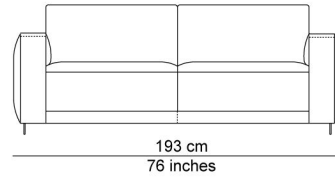

## BESCHRIJVING

De elementen kunnen aan elkaar gepuzzeld worden in combinaties die bij de productie al worden samengesteld tot meerzitselementen. De sokkel verbindt mooi de verschillende zitmodules. De zitkussens die 12 cm uitschuifbaar zijn en de losse, met dons gevulde rugkussens zorgen voor extra comfort. Zeker samen met de afneembare en verstelbare hoofdsteun die je achter de kussens kan plaatsen. Je kan rechtop zetten, maar eigenlijk nodigt de sofa je uit om te relaxen. De naam is gekozen als synoniem voor een eiland, waar je je thuis voelt, een landschap om te ontspannen en te chillen na een dag van hard werk.

# TECHNISCHE TEKENINGEN

schaal 0.025

76 cm  
30 inches