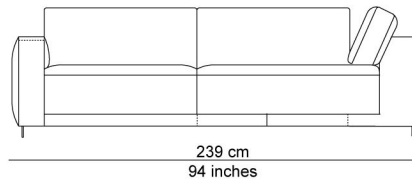

BESCHRIJVING

De elementen kunnen aan elkaar gepuzzeld worden in combinaties die bij de productie al worden samengesteld tot meerzitselementen. De sokkel verbindt mooi de verschillende zitmodules. De zitkussens die 12 cm uitschuifbaar zijn en de losse, met dons gevulde rugkussens zorgen voor extra comfort. Zeker samen met de afneembare en verstelbare hoofdsteun die je achter de kussens kan plaatsen. Je kan rechtop zetten, maar eigenlijk nodigt de sofa je uit om te relaxen. De naam is gekozen als synoniem voor een eiland, waar je je thuis voelt, een landschap om te ontspannen en te chillen na een dag van hard werk.

AFBEELDINGEN

TECHNISCHE TEKENINGEN

schaal 0.025

76 cm
30 inches