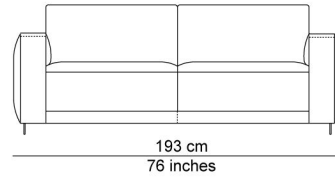

BESCHRIJVING

De elementen kunnen aan elkaar gepuzzeld worden in combinaties die bij de productie al worden samengesteld tot meerzitselementen. De sokkel verbindt mooi de verschillende zitmodules. De zitkussens die 12 cm uitschuifbaar zijn en de losse, met dons gevulde rugkussens zorgen voor extra comfort. Zeker samen met de afneembare en verstelbare hoofdsteun die je achter de kussens kan plaatsen. Je kan rechtop zetten, maar eigenlijk nodigt de sofa je uit om te relaxen. De naam is gekozen als synoniem voor een eiland, waar je je thuis voelt, een landschap om te ontspannen en te chillen na een dag van hard werk.

AFBEELDINGEN

TECHNISCHE TEKENINGEN

schaal 0.025

76 cm
30 inches