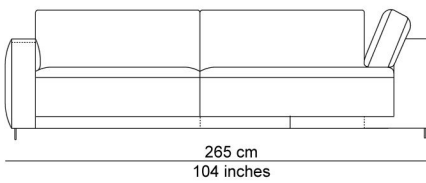

BESCHRIJVING

De elementen kunnen aan elkaar gepuzzeld worden in combinaties die bij de productie al worden samengesteld tot meerzitselementen. De sokkel verbindt mooi de verschillende zitmodules. De zitkussens die 12 cm uitschuifbaar zijn en de losse, met dons gevulde rugkussens zorgen voor extra comfort. Zeker samen met de afneembare en verstelbare hoofdsteun die je achter de kussens kan plaatsen. Je kan rechtop zetten, maar eigenlijk nodigt de sofa je uit om te relaxen. De naam is gekozen als synoniem voor een eiland, waar je je thuis voelt, een landschap om te ontspannen en te chillen na een dag van hard werk.

AFBEELDINGEN

TECHNISCHE TEKENINGEN

schaal 0.025

76 cm
30 inches

42 cm
17 inches

94 cm
37 inches
106 cm
42 inches