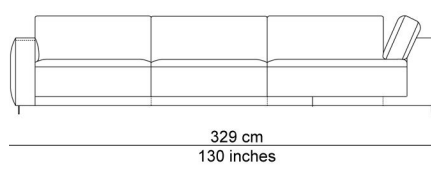

BESCHRIJVING

De elementen kunnen aan elkaar gepuzzeld worden in combinaties die bij de productie al worden samengesteld tot meerzitselementen. De sokkel verbindt mooi de verschillende zitmodules. De zitkussens die 12 cm uitschuifbaar zijn en de losse, met dons gevulde rugkussens zorgen voor extra comfort. Zeker samen met de afneembare en verstelbare hoofdsteun die je achter de kussens kan plaatsen. Je kan rechtop zetten, maar eigenlijk nodigt de sofa je uit om te relaxen. De naam is gekozen als synoniem voor een eiland, waar je je thuis voelt, een landschap om te ontspannen en te chillen na een dag van hard werk.

AFBEELDINGEN

TECHNISCHE TEKENINGEN

schaal 0.025

76 cm
30 inches