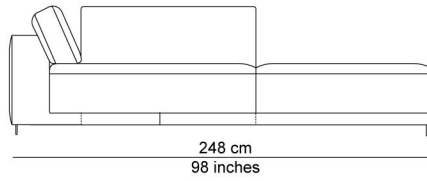

BESCHRIJVING

De elementen kunnen aan elkaar gepuzzeld worden in combinaties die bij de productie al worden samengesteld tot meerzitselementen. De sokkel verbindt mooi de verschillende zitmodules. De zitkussens die 12 cm uitschuifbaar zijn en de losse, met dons gevulde rugkussens zorgen voor extra comfort. Zeker samen met de afneembare en verstelbare hoofdsteun die je achter de kussens kan plaatsen. Je kan rechtop zetten, maar eigenlijk nodigt de sofa je uit om te relaxen. De naam is gekozen als synoniem voor een eiland, waar je je thuis voelt, een landschap om te ontspannen en te chillen na een dag van hard werk.

AFBEELDINGEN

TECHNISCHE TEKENINGEN

schaal 0.025

76 cm
30 inches

42 cm
17 inches

94 cm
37 inches
106 cm
42 inches