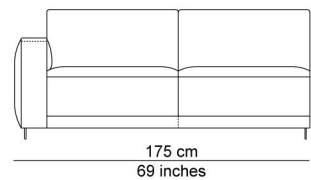

BESCHRIJVING

De elementen kunnen aan elkaar gepuzzeld worden in combinaties die bij de productie al worden samengesteld tot meerzitselementen. De sokkel verbindt mooi de verschillende zitmodules. De zitkussens die 12 cm uitschuifbaar zijn en de losse, met dons gevulde rugkussens zorgen voor extra comfort. Zeker samen met de afneembare en verstelbare hoofdsteun die je achter de kussens kan plaatsen. Je kan rechtop zetten, maar eigenlijk nodigt de sofa je uit om te relaxen. De naam is gekozen als synoniem voor een eiland, waar je je thuis voelt, een landschap om te ontspannen en te chillen na een dag van hard werk.

AFBEELDINGEN

TECHNISCHE TEKENINGEN

schaal 0.025

76 cm
30 inches