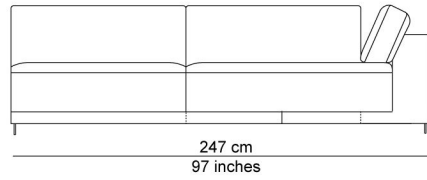

BESCHRIJVING

De elementen kunnen aan elkaar gepuzzeld worden in combinaties die bij de productie al worden samengesteld tot meerzitselementen. De sokkel verbindt mooi de verschillende zitmodules. De zitkussens die 12 cm uitschuifbaar zijn en de losse, met dons gevulde rugkussens zorgen voor extra comfort. Zeker samen met de afneembare en verstelbare hoofdsteun die je achter de kussens kan plaatsen. Je kan rechtop zetten, maar eigenlijk nodigt de sofa je uit om te relaxen. De naam is gekozen als synoniem voor een eiland, waar je je thuis voelt, een landschap om te ontspannen en te chillen na een dag van hard werk.

AFBEELDINGEN

TECHNISCHE TEKENINGEN

schaal 0.025

76 cm
30 inches