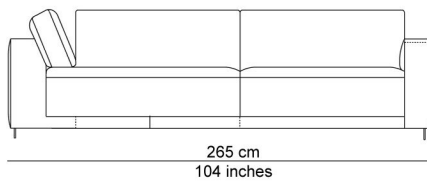

BESCHRIJVING

De elementen kunnen aan elkaar gepuzzeld worden in combinaties die bij de productie al worden samengesteld tot meerzitselementen. De sokkel verbindt mooi de verschillende zitmodules. De zitkussens die 12 cm uitschuifbaar zijn en de losse, met dons gevulde rugkussens zorgen voor extra comfort. Zeker samen met de afneembare en verstelbare hoofdsteun die je achter de kussens kan plaatsen. Je kan rechtop zetten, maar eigenlijk nodigt de sofa je uit om te relaxen. De naam is gekozen als synoniem voor een eiland, waar je je thuis voelt, een landschap om te ontspannen en te chillen na een dag van hard werk.

AFBEELDINGEN

TECHNISCHE TEKENINGEN

schaal 0.025

76 cm
30 inches

42 cm
17 inches

94 cm
37 inches
106 cm
42 inches