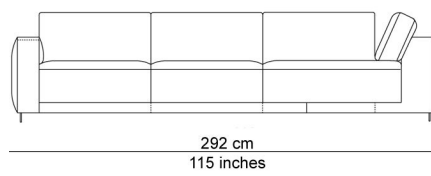

BESCHRIJVING

De elementen kunnen aan elkaar gepuzzeld worden in combinaties die bij de productie al worden samengesteld tot meerzitselementen. De sokkel verbindt mooi de verschillende zitmodules. De zitkussens die 12 cm uitschuifbaar zijn en de losse, met dons gevulde rugkussens zorgen voor extra comfort. Zeker samen met de afneembare en verstelbare hoofdsteun die je achter de kussens kan plaatsen. Je kan rechtop zetten, maar eigenlijk nodigt de sofa je uit om te relaxen. De naam is gekozen als synoniem voor een eiland, waar je je thuis voelt, een landschap om te ontspannen en te chillen na een dag van hard werk.

AFBEELDINGEN

TECHNISCHE TEKENINGEN

schaal 0.025

76 cm
30 inches