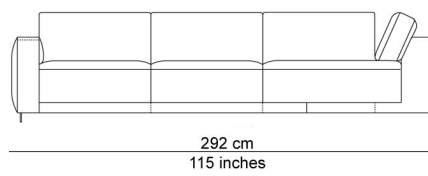

BESCHRIJVING

De elementen kunnen aan elkaar gepuzzeld worden in combinaties die bij de productie al worden samengesteld tot meerzitselementen. De sokkel verbindt mooi de verschillende zitmodules. De zitkussens die 12 cm uitschuifbaar zijn en de losse, met dons gevulde rugkussens zorgen voor extra comfort. Zeker samen met de afneembare en verstelbare hoofdsteun die je achter de kussens kan plaatsen. Je kan rechtop zetten, maar eigenlijk nodigt de sofa je uit om te relaxen. De naam is gekozen als synoniem voor een eiland, waar je je thuis voelt, een landschap om te ontspannen en te chillen na een dag van hard werk.

AFBEELDINGEN

TECHNISCHE TEKENINGEN

schaal 0.025

76 cm
30 inches