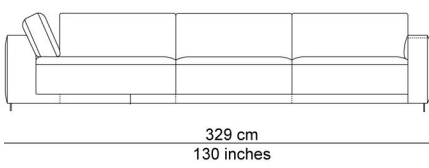

BESCHRIJVING

De elementen kunnen aan elkaar gepuzzeld worden in combinaties die bij de productie al worden samengesteld tot meerzitselementen. De sokkel verbindt mooi de verschillende zitmodules. De zitkussens die 12 cm uitschuifbaar zijn en de losse, met dons gevulde rugkussens zorgen voor extra comfort. Zeker samen met de afneembare en verstelbare hoofdsteun die je achter de kussens kan plaatsen. Je kan rechtop zetten, maar eigenlijk nodigt de sofa je uit om te relaxen. De naam is gekozen als synoniem voor een eiland, waar je je thuis voelt, een landschap om te ontspannen en te chillen na een dag van hard werk.

AFBEELDINGEN

TECHNISCHE TEKENINGEN

schaal 0.025

76 cm
30 inches