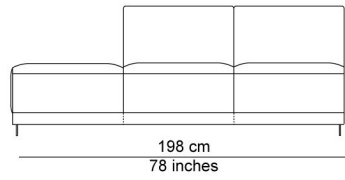

# TECHNISCHE TEKENINGEN

schaal 0.025

76 cm  
30 inches