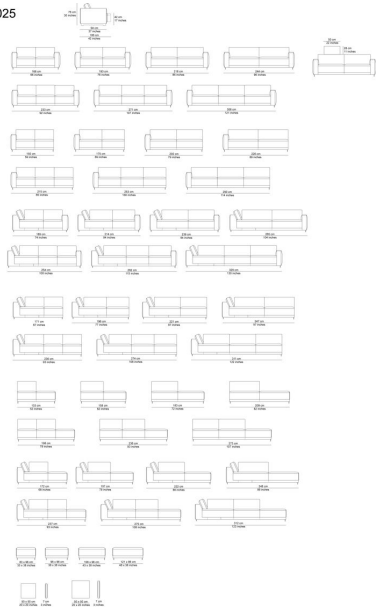

AFBEELDINGEN

TECHNISCHE TEKENINGEN

schaal 0.025

76 cm
30 inches