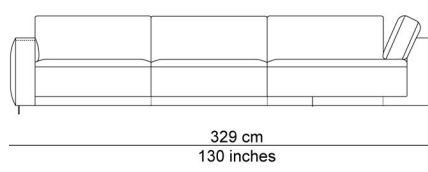

BESCHRIJVING

De elementen kunnen aan elkaar gepuzzeld worden in combinaties die bij de productie al worden samengesteld tot meerzitselementen. De sokkel verbindt mooi de verschillende zitmodules. De zitkussens die 12 cm uitschuifbaar zijn en de losse, met dons gevulde rugkussens zorgen voor extra comfort. Zeker samen met de afneembare en verstelbare hoofdsteun die je achter de kussens kan plaatsen. Je kan rechtop zetten, maar eigenlijk nodigt de sofa je uit om te relaxen. De naam is gekozen als synoniem voor een eiland, waar je je thuis voelt, een landschap om te ontspannen en te chillen na een dag van hard werk.

AFBEELDINGEN

TECHNISCHE TEKENINGEN

schaal 0.025

76 cm
30 inches