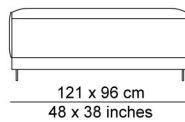

# TECHNISCHE TEKENINGEN

schaal 0.025

76 cm  
30 inches