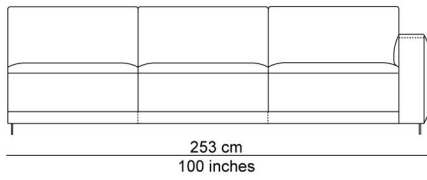

BESCHRIJVING

De elementen kunnen aan elkaar gepuzzeld worden in combinaties die bij de productie al worden samengesteld tot meerzitselementen. De sokkel verbindt mooi de verschillende zitmodules. De zitkussens die 12 cm uitschuifbaar zijn en de losse, met dons gevulde rugkussens zorgen voor extra comfort. Zeker samen met de afneembare en verstelbare hoofdsteun die je achter de kussens kan plaatsen. Je kan rechtop zetten, maar eigenlijk nodigt de sofa je uit om te relaxen. De naam is gekozen als synoniem voor een eiland, waar je je thuis voelt, een landschap om te ontspannen en te chillen na een dag van hard werk.

AFBEELDINGEN

TECHNISCHE TEKENINGEN

schaal 0.025

76 cm
30 inches