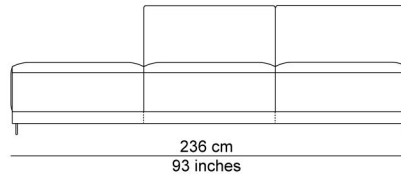

BESCHRIJVING

De elementen kunnen aan elkaar gepuzzeld worden in combinaties die bij de productie al worden samengesteld tot meerzitselementen. De sokkel verbindt mooi de verschillende zitmodules. De zitkussens die 12 cm uitschuifbaar zijn en de losse, met dons gevulde rugkussens zorgen voor extra comfort. Zeker samen met de afneembare en verstelbare hoofdsteun die je achter de kussens kan plaatsen. Je kan rechtop zetten, maar eigenlijk nodigt de sofa je uit om te relaxen. De naam is gekozen als synoniem voor een eiland, waar je je thuis voelt, een landschap om te ontspannen en te chillen na een dag van hard werk.

AFBEELDINGEN

TECHNISCHE TEKENINGEN

schaal 0.025

76 cm
30 inches

42 cm
17 inches

94 cm
37 inches
106 cm
42 inches