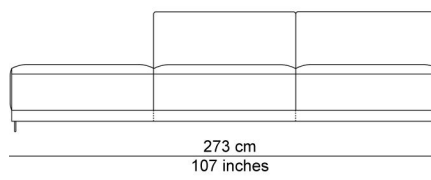

# TECHNISCHE TEKENINGEN

schaal 0.025

76 cm  
30 inches