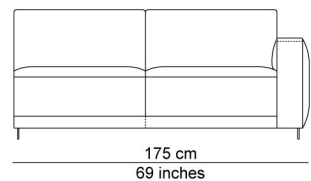

# TECHNISCHE TEKENINGEN

schaal 0.025

76 cm  
30 inches