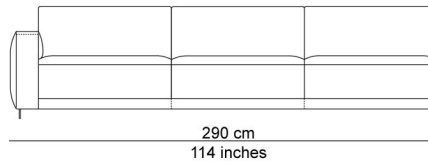

BESCHRIJVING

De elementen kunnen aan elkaar gepuzzeld worden in combinaties die bij de productie al worden samengesteld tot meerzitselementen. De sokkel verbindt mooi de verschillende zitmodules. De zitkussens die 12 cm uitschuifbaar zijn en de losse, met dons gevulde rugkussens zorgen voor extra comfort. Zeker samen met de afneembare en verstelbare hoofdsteun die je achter de kussens kan plaatsen. Je kan rechtop zetten, maar eigenlijk nodigt de sofa je uit om te relaxen. De naam is gekozen als synoniem voor een eiland, waar je je thuis voelt, een landschap om te ontspannen en te chillen na een dag van hard werk.

AFBEELDINGEN

TECHNISCHE TEKENINGEN

schaal 0.025

76 cm
30 inches

42 cm
17 inches

94 cm
37 inches
106 cm
42 inches