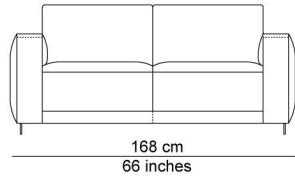

BESCHRIJVING

De elementen kunnen aan elkaar gepuzzeld worden in combinaties die bij de productie al worden samengesteld tot meerzitselementen. De sokkel verbindt mooi de verschillende zitmodules. De zitkussens die 12 cm uitschuifbaar zijn en de losse, met dons gevulde rugkussens zorgen voor extra comfort. Zeker samen met de afneembare en verstelbare hoofdsteun die je achter de kussens kan plaatsen. Je kan rechtop zetten, maar eigenlijk nodigt de sofa je uit om te relaxen. De naam is gekozen als synoniem voor een eiland, waar je je thuis voelt, een landschap om te ontspannen en te chillen na een dag van hard werk.

AFBEELDINGEN

TECHNISCHE TEKENINGEN

schaal 0.025

76 cm
30 inches