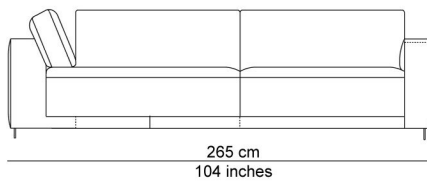

BESCHRIJVING

De elementen kunnen aan elkaar gepuzzeld worden in combinaties die bij de productie al worden samengesteld tot meerzitselementen. De sokkel verbindt mooi de verschillende zitmodules. De zitkussens die 12 cm uitschuifbaar zijn en de losse, met dons gevulde rugkussens zorgen voor extra comfort. Zeker samen met de afneembare en verstelbare hoofdsteun die je achter de kussens kan plaatsen. Je kan rechtop zetten, maar eigenlijk nodigt de sofa je uit om te relaxen. De naam is gekozen als synoniem voor een eiland, waar je je thuis voelt, een landschap om te ontspannen en te chillen na een dag van hard werk.

AFBEELDINGEN

TECHNISCHE TEKENINGEN

schaal 0.025

76 cm
30 inches