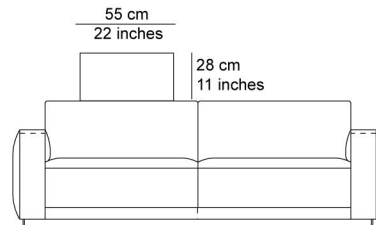

# TECHNISCHE TEKENINGEN

schaal 0.025

76 cm  
30 inches