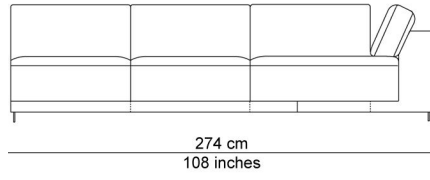

BESCHRIJVING

De elementen kunnen aan elkaar gepuzzeld worden in combinaties die bij de productie al worden samengesteld tot meerzitselementen. De sokkel verbindt mooi de verschillende zitmodules. De zitkussens die 12 cm uitschuifbaar zijn en de losse, met dons gevulde rugkussens zorgen voor extra comfort. Zeker samen met de afneembare en verstelbare hoofdsteun die je achter de kussens kan plaatsen. Je kan rechtop zetten, maar eigenlijk nodigt de sofa je uit om te relaxen. De naam is gekozen als synoniem voor een eiland, waar je je thuis voelt, een landschap om te ontspannen en te chillen na een dag van hard werk.

AFBEELDINGEN

TECHNISCHE TEKENINGEN

schaal 0.025

76 cm
30 inches