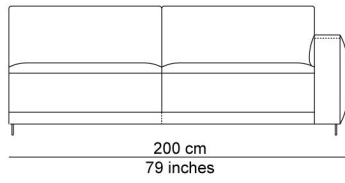

BESCHRIJVING

De elementen kunnen aan elkaar gepuzzeld worden in combinaties die bij de productie al worden samengesteld tot meerzitselementen. De sokkel verbindt mooi de verschillende zitmodules. De zitkussens die 12 cm uitschuifbaar zijn en de losse, met dons gevulde rugkussens zorgen voor extra comfort. Zeker samen met de afneembare en verstelbare hoofdsteun die je achter de kussens kan plaatsen. Je kan rechtop zetten, maar eigenlijk nodigt de sofa je uit om te relaxen. De naam is gekozen als synoniem voor een eiland, waar je je thuis voelt, een landschap om te ontspannen en te chillen na een dag van hard werk.

AFBEELDINGEN

TECHNISCHE TEKENINGEN

schaal 0.025

76 cm
30 inches