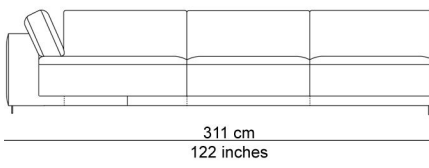

BESCHRIJVING

De elementen kunnen aan elkaar gepuzzeld worden in combinaties die bij de productie al worden samengesteld tot meerzitselementen. De sokkel verbindt mooi de verschillende zitmodules. De zitkussens die 12 cm uitschuifbaar zijn en de losse, met dons gevulde rugkussens zorgen voor extra comfort. Zeker samen met de afneembare en verstelbare hoofdsteun die je achter de kussens kan plaatsen. Je kan rechtop zetten, maar eigenlijk nodigt de sofa je uit om te relaxen. De naam is gekozen als synoniem voor een eiland, waar je je thuis voelt, een landschap om te ontspannen en te chillen na een dag van hard werk.

AFBEELDINGEN

TECHNISCHE TEKENINGEN

schaal 0.025

76 cm
30 inches