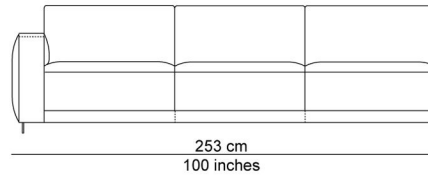

BESCHRIJVING

De elementen kunnen aan elkaar gepuzzeld worden in combinaties die bij de productie al worden samengesteld tot meerzitselementen. De sokkel verbindt mooi de verschillende zitmodules. De zitkussens die 12 cm uitschuifbaar zijn en de losse, met dons gevulde rugkussens zorgen voor extra comfort. Zeker samen met de afneembare en verstelbare hoofdsteun die je achter de kussens kan plaatsen. Je kan rechtop zetten, maar eigenlijk nodigt de sofa je uit om te relaxen. De naam is gekozen als synoniem voor een eiland, waar je je thuis voelt, een landschap om te ontspannen en te chillen na een dag van hard werk.

AFBEELDINGEN

TECHNISCHE TEKENINGEN

schaal 0.025

76 cm
30 inches