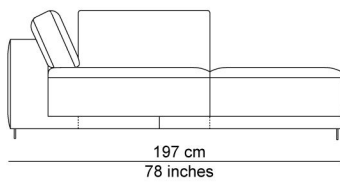

# TECHNISCHE TEKENINGEN

schaal 0.025

76 cm  
30 inches