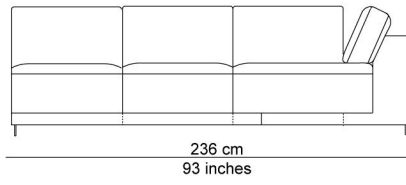

BESCHRIJVING

De elementen kunnen aan elkaar gepuzzeld worden in combinaties die bij de productie al worden samengesteld tot meerzitselementen. De sokkel verbindt mooi de verschillende zitmodules. De zitkussens die 12 cm uitschuifbaar zijn en de losse, met dons gevulde rugkussens zorgen voor extra comfort. Zeker samen met de afneembare en verstelbare hoofdsteun die je achter de kussens kan plaatsen. Je kan rechtop zetten, maar eigenlijk nodigt de sofa je uit om te relaxen. De naam is gekozen als synoniem voor een eiland, waar je je thuis voelt, een landschap om te ontspannen en te chillen na een dag van hard werk.

AFBEELDINGEN

TECHNISCHE TEKENINGEN

schaal 0.025

76 cm
30 inches