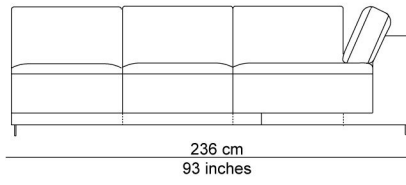

BESCHRIJVING

De elementen kunnen aan elkaar gepuzzeld worden in combinaties die bij de productie al worden samengesteld tot meerzitselementen. De sokkel verbindt mooi de verschillende zitmodules. De zitkussens die 12 cm uitschuifbaar zijn en de losse, met dons gevulde rugkussens zorgen voor extra comfort. Zeker samen met de afneembare en verstelbare hoofdsteun die je achter de kussens kan plaatsen. Je kan rechtop zetten, maar eigenlijk nodigt de sofa je uit om te relaxen. De naam is gekozen als synoniem voor een eiland, waar je je thuis voelt, een landschap om te ontspannen en te chillen na een dag van hard werk.

AFBEELDINGEN

TECHNISCHE TEKENINGEN

schaal 0.025

76 cm
30 inches

42 cm
17 inches

94 cm
37 inches
106 cm
42 inches