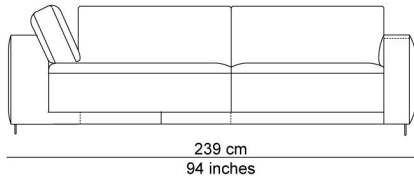

BESCHRIJVING

De elementen kunnen aan elkaar gepuzzeld worden in combinaties die bij de productie al worden samengesteld tot meerzitselementen. De sokkel verbindt mooi de verschillende zitmodules. De zitkussens die 12 cm uitschuifbaar zijn en de losse, met dons gevulde rugkussens zorgen voor extra comfort. Zeker samen met de afneembare en verstelbare hoofdsteun die je achter de kussens kan plaatsen. Je kan rechtop zetten, maar eigenlijk nodigt de sofa je uit om te relaxen. De naam is gekozen als synoniem voor een eiland, waar je je thuis voelt, een landschap om te ontspannen en te chillen na een dag van hard werk.

AFBEELDINGEN

TECHNISCHE TEKENINGEN

schaal 0.025

76 cm
30 inches

42 cm
17 inches

94 cm
37 inches
106 cm
42 inches