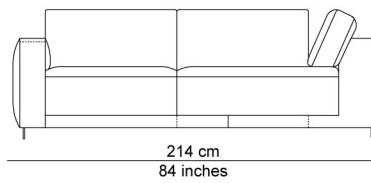

BESCHRIJVING

De elementen kunnen aan elkaar gepuzzeld worden in combinaties die bij de productie al worden samengesteld tot meerzitselementen. De sokkel verbindt mooi de verschillende zitmodules. De zitkussens die 12 cm uitschuifbaar zijn en de losse, met dons gevulde rugkussens zorgen voor extra comfort. Zeker samen met de afneembare en verstelbare hoofdsteun die je achter de kussens kan plaatsen. Je kan rechtop zetten, maar eigenlijk nodigt de sofa je uit om te relaxen. De naam is gekozen als synoniem voor een eiland, waar je je thuis voelt, een landschap om te ontspannen en te chillen na een dag van hard werk.

AFBEELDINGEN

TECHNISCHE TEKENINGEN

schaal 0.025

76 cm
30 inches