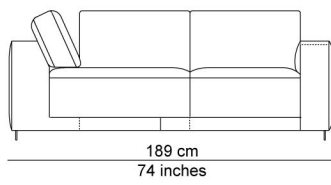

BESCHRIJVING

De elementen kunnen aan elkaar gepuzzeld worden in combinaties die bij de productie al worden samengesteld tot meerzitselementen. De sokkel verbindt mooi de verschillende zitmodules. De zitkussens die 12 cm uitschuifbaar zijn en de losse, met dons gevulde rugkussens zorgen voor extra comfort. Zeker samen met de afneembare en verstelbare hoofdsteun die je achter de kussens kan plaatsen. Je kan rechtop zetten, maar eigenlijk nodigt de sofa je uit om te relaxen. De naam is gekozen als synoniem voor een eiland, waar je je thuis voelt, een landschap om te ontspannen en te chillen na een dag van hard werk.

AFBEELDINGEN

TECHNISCHE TEKENINGEN

schaal 0.025

76 cm
30 inches

42 cm
17 inches

94 cm
37 inches
106 cm
42 inches