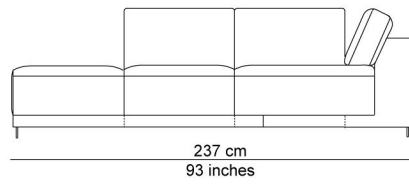

BESCHRIJVING

De elementen kunnen aan elkaar gepuzzeld worden in combinaties die bij de productie al worden samengesteld tot meerzitselementen. De sokkel verbindt mooi de verschillende zitmodules. De zitkussens die 12 cm uitschuifbaar zijn en de losse, met dons gevulde rugkussens zorgen voor extra comfort. Zeker samen met de afneembare en verstelbare hoofdsteun die je achter de kussens kan plaatsen. Je kan rechtop zetten, maar eigenlijk nodigt de sofa je uit om te relaxen. De naam is gekozen als synoniem voor een eiland, waar je je thuis voelt, een landschap om te ontspannen en te chillen na een dag van hard werk.

AFBEELDINGEN

TECHNISCHE TEKENINGEN

schaal 0.025

76 cm
30 inches