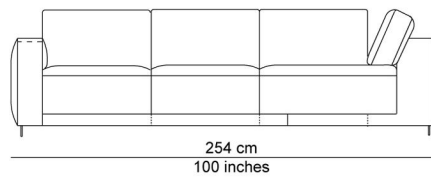

BESCHRIJVING

De elementen kunnen aan elkaar gepuzzeld worden in combinaties die bij de productie al worden samengesteld tot meerzitselementen. De sokkel verbindt mooi de verschillende zitmodules. De zitkussens die 12 cm uitschuifbaar zijn en de losse, met dons gevulde rugkussens zorgen voor extra comfort. Zeker samen met de afneembare en verstelbare hoofdsteun die je achter de kussens kan plaatsen. Je kan rechtop zetten, maar eigenlijk nodigt de sofa je uit om te relaxen. De naam is gekozen als synoniem voor een eiland, waar je je thuis voelt, een landschap om te ontspannen en te chillen na een dag van hard werk.

AFBEELDINGEN

TECHNISCHE TEKENINGEN

schaal 0.025

76 cm
30 inches