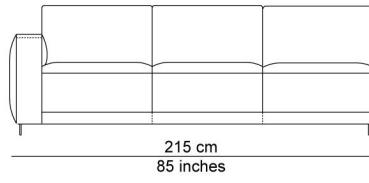

BESCHRIJVING

De elementen kunnen aan elkaar gepuzzeld worden in combinaties die bij de productie al worden samengesteld tot meerzitselementen. De sokkel verbindt mooi de verschillende zitmodules. De zitkussens die 12 cm uitschuifbaar zijn en de losse, met dons gevulde rugkussens zorgen voor extra comfort. Zeker samen met de afneembare en verstelbare hoofdsteun die je achter de kussens kan plaatsen. Je kan rechtop zetten, maar eigenlijk nodigt de sofa je uit om te relaxen. De naam is gekozen als synoniem voor een eiland, waar je je thuis voelt, een landschap om te ontspannen en te chillen na een dag van hard werk.

AFBEELDINGEN

TECHNISCHE TEKENINGEN

schaal 0.025

76 cm
30 inches