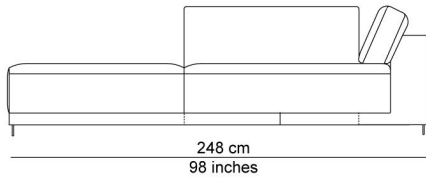

BESCHRIJVING

De elementen kunnen aan elkaar gepuzzeld worden in combinaties die bij de productie al worden samengesteld tot meerzitselementen. De sokkel verbindt mooi de verschillende zitmodules. De zitkussens die 12 cm uitschuifbaar zijn en de losse, met dons gevulde rugkussens zorgen voor extra comfort. Zeker samen met de afneembare en verstelbare hoofdsteun die je achter de kussens kan plaatsen. Je kan rechtop zetten, maar eigenlijk nodigt de sofa je uit om te relaxen. De naam is gekozen als synoniem voor een eiland, waar je je thuis voelt, een landschap om te ontspannen en te chillen na een dag van hard werk.

AFBEELDINGEN

TECHNISCHE TEKENINGEN

schaal 0.025

76 cm
30 inches

42 cm
17 inches

94 cm
37 inches
106 cm
42 inches