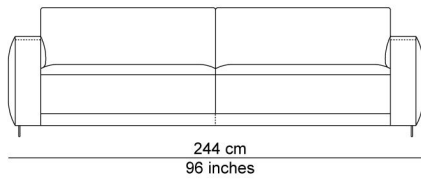

BESCHRIJVING

De elementen kunnen aan elkaar gepuzzeld worden in combinaties die bij de productie al worden samengesteld tot meerzitselementen. De sokkel verbindt mooi de verschillende zitmodules. De zitkussens die 12 cm uitschuifbaar zijn en de losse, met dons gevulde rugkussens zorgen voor extra comfort. Zeker samen met de afneembare en verstelbare hoofdsteun die je achter de kussens kan plaatsen. Je kan rechtop zetten, maar eigenlijk nodigt de sofa je uit om te relaxen. De naam is gekozen als synoniem voor een eiland, waar je je thuis voelt, een landschap om te ontspannen en te chillen na een dag van hard werk.

AFBEELDINGEN

TECHNISCHE TEKENINGEN

schaal 0.025

76 cm
30 inches

42 cm
17 inches

94 cm
37 inches
106 cm
42 inches