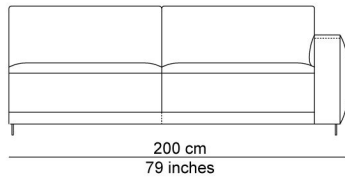

BESCHRIJVING

De elementen kunnen aan elkaar gepuzzeld worden in combinaties die bij de productie al worden samengesteld tot meerzitselementen. De sokkel verbindt mooi de verschillende zitmodules. De zitkussens die 12 cm uitschuifbaar zijn en de losse, met dons gevulde rugkussens zorgen voor extra comfort. Zeker samen met de afneembare en verstelbare hoofdsteun die je achter de kussens kan plaatsen. Je kan rechtop zetten, maar eigenlijk nodigt de sofa je uit om te relaxen. De naam is gekozen als synoniem voor een eiland, waar je je thuis voelt, een landschap om te ontspannen en te chillen na een dag van hard werk.

AFBEELDINGEN

TECHNISCHE TEKENINGEN

schaal 0.025

76 cm
30 inches

42 cm
17 inches

94 cm
37 inches
106 cm
42 inches