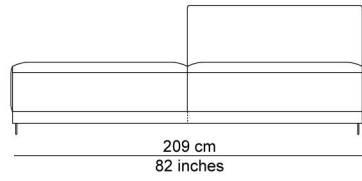

# TECHNISCHE TEKENINGEN

schaal 0.025

76 cm  
30 inches