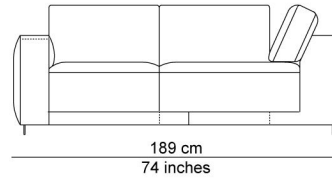

BESCHRIJVING

De elementen kunnen aan elkaar gepuzzeld worden in combinaties die bij de productie al worden samengesteld tot meerzitselementen. De sokkel verbindt mooi de verschillende zitmodules. De zitkussens die 12 cm uitschuifbaar zijn en de losse, met dons gevulde rugkussens zorgen voor extra comfort. Zeker samen met de afneembare en verstelbare hoofdsteun die je achter de kussens kan plaatsen. Je kan rechtop zetten, maar eigenlijk nodigt de sofa je uit om te relaxen. De naam is gekozen als synoniem voor een eiland, waar je je thuis voelt, een landschap om te ontspannen en te chillen na een dag van hard werk.

AFBEELDINGEN

TECHNISCHE TEKENINGEN

schaal 0.025

76 cm
30 inches

42 cm
17 inches

94 cm
37 inches
106 cm
42 inches