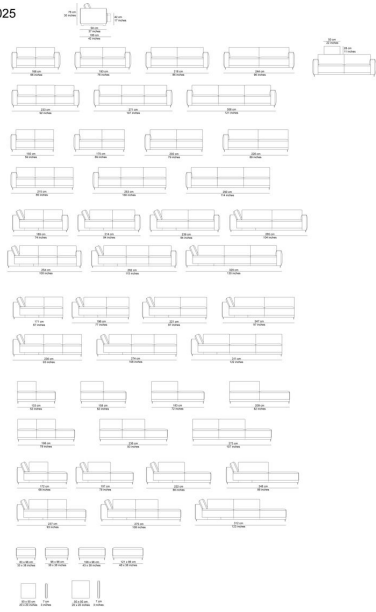

AFBEELDINGEN

TECHNISCHE TEKENINGEN

schaal 0.025

76 cm
30 inches

42 cm
17 inches

94 cm
37 inches
106 cm
42 inches