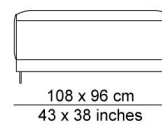

AFBEELDINGEN

TECHNISCHE TEKENINGEN

schaal 0.025

76 cm
30 inches