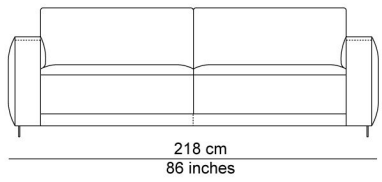

## BESCHRIJVING

De elementen kunnen aan elkaar gepuzzeld worden in combinaties die bij de productie al worden samengesteld tot meerzitselementen. De sokkel verbindt mooi de verschillende zitmodules. De zitkussens die 12 cm uitschuifbaar zijn en de losse, met dons gevulde rugkussens zorgen voor extra comfort. Zeker samen met de afneembare en verstelbare hoofdsteun die je achter de kussens kan plaatsen. Je kan rechtop zetten, maar eigenlijk nodigt de sofa je uit om te relaxen. De naam is gekozen als synoniem voor een eiland, waar je je thuis voelt, een landschap om te ontspannen en te chillen na een dag van hard werk.

# TECHNISCHE TEKENINGEN

schaal 0.025

76 cm  
30 inches