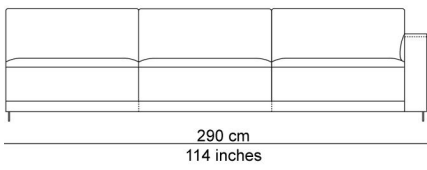

BESCHRIJVING

De elementen kunnen aan elkaar gepuzzeld worden in combinaties die bij de productie al worden samengesteld tot meerzitselementen. De sokkel verbindt mooi de verschillende zitmodules. De zitkussens die 12 cm uitschuifbaar zijn en de losse, met dons gevulde rugkussens zorgen voor extra comfort. Zeker samen met de afneembare en verstelbare hoofdsteun die je achter de kussens kan plaatsen. Je kan rechtop zetten, maar eigenlijk nodigt de sofa je uit om te relaxen. De naam is gekozen als synoniem voor een eiland, waar je je thuis voelt, een landschap om te ontspannen en te chillen na een dag van hard werk.

AFBEELDINGEN

TECHNISCHE TEKENINGEN

schaal 0.025

76 cm
30 inches

42 cm
17 inches

94 cm
37 inches
106 cm
42 inches