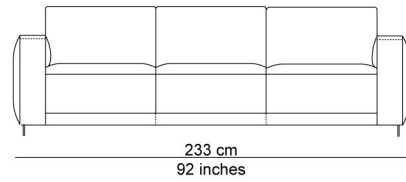

BESCHRIJVING

De elementen kunnen aan elkaar gepuzzeld worden in combinaties die bij de productie al worden samengesteld tot meerzitselementen. De sokkel verbindt mooi de verschillende zitmodules. De zitkussens die 12 cm uitschuifbaar zijn en de losse, met dons gevulde rugkussens zorgen voor extra comfort. Zeker samen met de afneembare en verstelbare hoofdsteun die je achter de kussens kan plaatsen. Je kan rechtop zetten, maar eigenlijk nodigt de sofa je uit om te relaxen. De naam is gekozen als synoniem voor een eiland, waar je je thuis voelt, een landschap om te ontspannen en te chillen na een dag van hard werk.

AFBEELDINGEN

TECHNISCHE TEKENINGEN

schaal 0.025

76 cm
30 inches