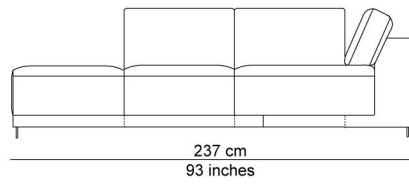

BESCHRIJVING

De elementen kunnen aan elkaar gepuzzeld worden in combinaties die bij de productie al worden samengesteld tot meerzitselementen. De sokkel verbindt mooi de verschillende zitmodules. De zitkussens die 12 cm uitschuifbaar zijn en de losse, met dons gevulde rugkussens zorgen voor extra comfort. Zeker samen met de afneembare en verstelbare hoofdsteun die je achter de kussens kan plaatsen. Je kan rechtop zetten, maar eigenlijk nodigt de sofa je uit om te relaxen. De naam is gekozen als synoniem voor een eiland, waar je je thuis voelt, een landschap om te ontspannen en te chillen na een dag van hard werk.

AFBEELDINGEN

TECHNISCHE TEKENINGEN

schaal 0.025

76 cm
30 inches

42 cm
17 inches

94 cm
37 inches
106 cm
42 inches