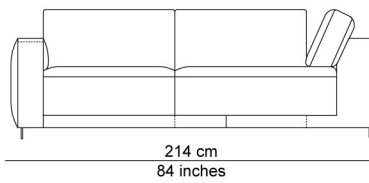

BESCHRIJVING

De elementen kunnen aan elkaar gepuzzeld worden in combinaties die bij de productie al worden samengesteld tot meerzitselementen. De sokkel verbindt mooi de verschillende zitmodules. De zitkussens die 12 cm uitschuifbaar zijn en de losse, met dons gevulde rugkussens zorgen voor extra comfort. Zeker samen met de afneembare en verstelbare hoofdsteun die je achter de kussens kan plaatsen. Je kan rechtop zetten, maar eigenlijk nodigt de sofa je uit om te relaxen. De naam is gekozen als synoniem voor een eiland, waar je je thuis voelt, een landschap om te ontspannen en te chillen na een dag van hard werk.

AFBEELDINGEN

TECHNISCHE TEKENINGEN

schaal 0.025

76 cm
30 inches