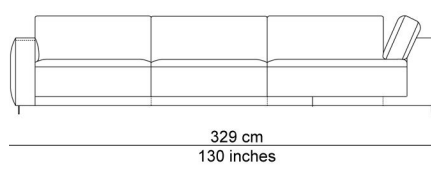

BESCHRIJVING

De elementen kunnen aan elkaar gepuzzeld worden in combinaties die bij de productie al worden samengesteld tot meerzitselementen. De sokkel verbindt mooi de verschillende zitmodules. De zitkussens die 12 cm uitschuifbaar zijn en de losse, met dons gevulde rugkussens zorgen voor extra comfort. Zeker samen met de afneembare en verstelbare hoofdsteun die je achter de kussens kan plaatsen. Je kan rechtop zetten, maar eigenlijk nodigt de sofa je uit om te relaxen. De naam is gekozen als synoniem voor een eiland, waar je je thuis voelt, een landschap om te ontspannen en te chillen na een dag van hard werk.

AFBEELDINGEN

TECHNISCHE TEKENINGEN

schaal 0.025

76 cm
30 inches

42 cm
17 inches

94 cm
37 inches
106 cm
42 inches