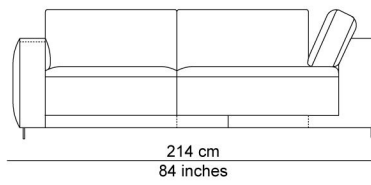

BESCHRIJVING

De elementen kunnen aan elkaar gepuzzeld worden in combinaties die bij de productie al worden samengesteld tot meerzitselementen. De sokkel verbindt mooi de verschillende zitmodules. De zitkussens die 12 cm uitschuifbaar zijn en de losse, met dons gevulde rugkussens zorgen voor extra comfort. Zeker samen met de afneembare en verstelbare hoofdsteun die je achter de kussens kan plaatsen. Je kan rechtop zetten, maar eigenlijk nodigt de sofa je uit om te relaxen. De naam is gekozen als synoniem voor een eiland, waar je je thuis voelt, een landschap om te ontspannen en te chillen na een dag van hard werk.

AFBEELDINGEN

TECHNISCHE TEKENINGEN

schaal 0.025

76 cm
30 inches

42 cm
17 inches

94 cm
37 inches
106 cm
42 inches