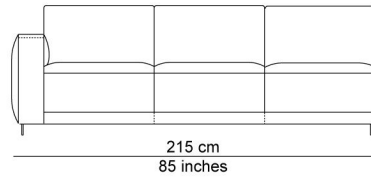

BESCHRIJVING

De elementen kunnen aan elkaar gepuzzeld worden in combinaties die bij de productie al worden samengesteld tot meerzitselementen. De sokkel verbindt mooi de verschillende zitmodules. De zitkussens die 12 cm uitschuifbaar zijn en de losse, met dons gevulde rugkussens zorgen voor extra comfort. Zeker samen met de afneembare en verstelbare hoofdsteun die je achter de kussens kan plaatsen. Je kan rechtop zetten, maar eigenlijk nodigt de sofa je uit om te relaxen. De naam is gekozen als synoniem voor een eiland, waar je je thuis voelt, een landschap om te ontspannen en te chillen na een dag van hard werk.

AFBEELDINGEN

TECHNISCHE TEKENINGEN

schaal 0.025

76 cm
30 inches

42 cm
17 inches

94 cm
37 inches
106 cm
42 inches