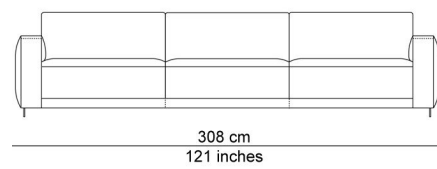

BESCHRIJVING

De elementen kunnen aan elkaar gepuzzeld worden in combinaties die bij de productie al worden samengesteld tot meerzitselementen. De sokkel verbindt mooi de verschillende zitmodules. De zitkussens die 12 cm uitschuifbaar zijn en de losse, met dons gevulde rugkussens zorgen voor extra comfort. Zeker samen met de afneembare en verstelbare hoofdsteun die je achter de kussens kan plaatsen. Je kan rechtop zetten, maar eigenlijk nodigt de sofa je uit om te relaxen. De naam is gekozen als synoniem voor een eiland, waar je je thuis voelt, een landschap om te ontspannen en te chillen na een dag van hard werk.

AFBEELDINGEN

TECHNISCHE TEKENINGEN

schaal 0.025

76 cm
30 inches