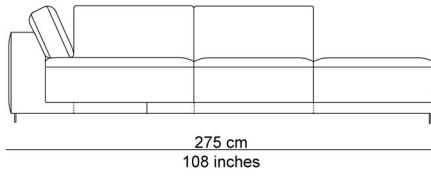

BESCHRIJVING

De elementen kunnen aan elkaar gepuzzeld worden in combinaties die bij de productie al worden samengesteld tot meerzitselementen. De sokkel verbindt mooi de verschillende zitmodules. De zitkussens die 12 cm uitschuifbaar zijn en de losse, met dons gevulde rugkussens zorgen voor extra comfort. Zeker samen met de afneembare en verstelbare hoofdsteun die je achter de kussens kan plaatsen. Je kan rechtop zetten, maar eigenlijk nodigt de sofa je uit om te relaxen. De naam is gekozen als synoniem voor een eiland, waar je je thuis voelt, een landschap om te ontspannen en te chillen na een dag van hard werk.

AFBEELDINGEN

TECHNISCHE TEKENINGEN

schaal 0.025

76 cm
30 inches

42 cm
17 inches

94 cm
37 inches
106 cm
42 inches