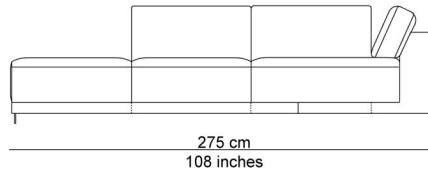

BESCHRIJVING

De elementen kunnen aan elkaar gepuzzeld worden in combinaties die bij de productie al worden samengesteld tot meerzitselementen. De sokkel verbindt mooi de verschillende zitmodules. De zitkussens die 12 cm uitschuifbaar zijn en de losse, met dons gevulde rugkussens zorgen voor extra comfort. Zeker samen met de afneembare en verstelbare hoofdsteun die je achter de kussens kan plaatsen. Je kan rechtop zetten, maar eigenlijk nodigt de sofa je uit om te relaxen. De naam is gekozen als synoniem voor een eiland, waar je je thuis voelt, een landschap om te ontspannen en te chillen na een dag van hard werk.

AFBEELDINGEN

TECHNISCHE TEKENINGEN

schaal 0.025

76 cm
30 inches