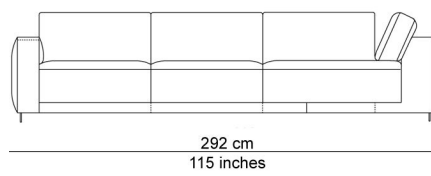

BESCHRIJVING

De elementen kunnen aan elkaar gepuzzeld worden in combinaties die bij de productie al worden samengesteld tot meerzitselementen. De sokkel verbindt mooi de verschillende zitmodules. De zitkussens die 12 cm uitschuifbaar zijn en de losse, met dons gevulde rugkussens zorgen voor extra comfort. Zeker samen met de afneembare en verstelbare hoofdsteun die je achter de kussens kan plaatsen. Je kan rechtop zetten, maar eigenlijk nodigt de sofa je uit om te relaxen. De naam is gekozen als synoniem voor een eiland, waar je je thuis voelt, een landschap om te ontspannen en te chillen na een dag van hard werk.

AFBEELDINGEN

TECHNISCHE TEKENINGEN

schaal 0.025

76 cm
30 inches

42 cm
17 inches

94 cm
37 inches
106 cm
42 inches