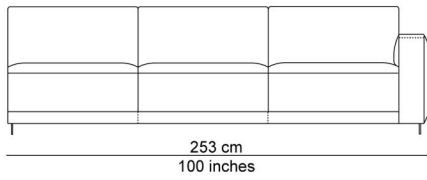

## BESCHRIJVING

De elementen kunnen aan elkaar gepuzzeld worden in combinaties die bij de productie al worden samengesteld tot meerzitselementen. De sokkel verbindt mooi de verschillende zitmodules. De zitkussens die 12 cm uitschuifbaar zijn en de losse, met dons gevulde rugkussens zorgen voor extra comfort. Zeker samen met de afneembare en verstelbare hoofdsteun die je achter de kussens kan plaatsen. Je kan rechtop zetten, maar eigenlijk nodigt de sofa je uit om te relaxen. De naam is gekozen als synoniem voor een eiland, waar je je thuis voelt, een landschap om te ontspannen en te chillen na een dag van hard werk.

# TECHNISCHE TEKENINGEN

schaal 0.025

76 cm  
30 inches