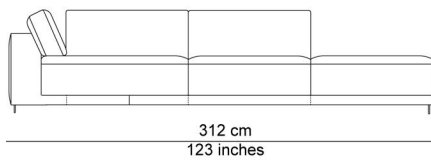

BESCHRIJVING

De elementen kunnen aan elkaar gepuzzeld worden in combinaties die bij de productie al worden samengesteld tot meerzitselementen. De sokkel verbindt mooi de verschillende zitmodules. De zitkussens die 12 cm uitschuifbaar zijn en de losse, met dons gevulde rugkussens zorgen voor extra comfort. Zeker samen met de afneembare en verstelbare hoofdsteun die je achter de kussens kan plaatsen. Je kan rechtop zetten, maar eigenlijk nodigt de sofa je uit om te relaxen. De naam is gekozen als synoniem voor een eiland, waar je je thuis voelt, een landschap om te ontspannen en te chillen na een dag van hard werk.

AFBEELDINGEN

TECHNISCHE TEKENINGEN

schaal 0.025

76 cm
30 inches