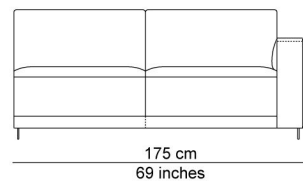

BESCHRIJVING

De elementen kunnen aan elkaar gepuzzeld worden in combinaties die bij de productie al worden samengesteld tot meerzitselementen. De sokkel verbindt mooi de verschillende zitmodules. De zitkussens die 12 cm uitschuifbaar zijn en de losse, met dons gevulde rugkussens zorgen voor extra comfort. Zeker samen met de afneembare en verstelbare hoofdsteun die je achter de kussens kan plaatsen. Je kan rechtop zetten, maar eigenlijk nodigt de sofa je uit om te relaxen. De naam is gekozen als synoniem voor een eiland, waar je je thuis voelt, een landschap om te ontspannen en te chillen na een dag van hard werk.

AFBEELDINGEN

TECHNISCHE TEKENINGEN

schaal 0.025

76 cm
30 inches

42 cm
17 inches

94 cm
37 inches
106 cm
42 inches