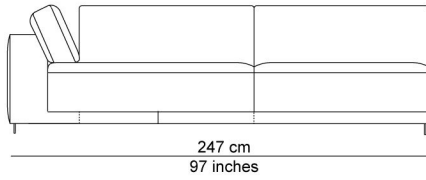

BESCHRIJVING

De elementen kunnen aan elkaar gepuzzeld worden in combinaties die bij de productie al worden samengesteld tot meerzitselementen. De sokkel verbindt mooi de verschillende zitmodules. De zitkussens die 12 cm uitschuifbaar zijn en de losse, met dons gevulde rugkussens zorgen voor extra comfort. Zeker samen met de afneembare en verstelbare hoofdsteun die je achter de kussens kan plaatsen. Je kan rechtop zetten, maar eigenlijk nodigt de sofa je uit om te relaxen. De naam is gekozen als synoniem voor een eiland, waar je je thuis voelt, een landschap om te ontspannen en te chillen na een dag van hard werk.

AFBEELDINGEN

TECHNISCHE TEKENINGEN

schaal 0.025

76 cm
30 inches