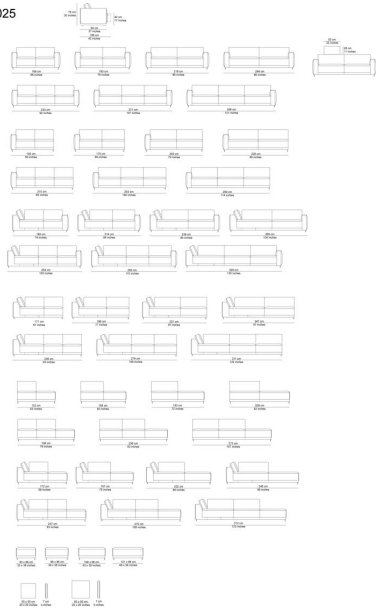

# TECHNISCHE TEKENINGEN

schaal 0.025

76 cm  
30 inches