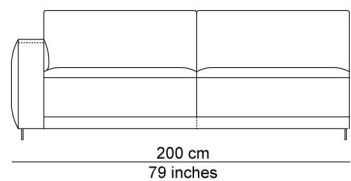

BESCHRIJVING

De elementen kunnen aan elkaar gepuzzeld worden in combinaties die bij de productie al worden samengesteld tot meerzitselementen. De sokkel verbindt mooi de verschillende zitmodules. De zitkussens die 12 cm uitschuifbaar zijn en de losse, met dons gevulde rugkussens zorgen voor extra comfort. Zeker samen met de afneembare en verstelbare hoofdsteun die je achter de kussens kan plaatsen. Je kan rechtop zetten, maar eigenlijk nodigt de sofa je uit om te relaxen. De naam is gekozen als synoniem voor een eiland, waar je je thuis voelt, een landschap om te ontspannen en te chillen na een dag van hard werk.

AFBEELDINGEN

TECHNISCHE TEKENINGEN

schaal 0.025

76 cm
30 inches