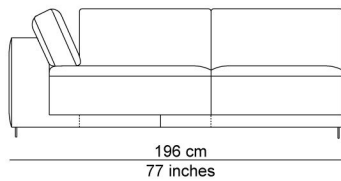

# TECHNISCHE TEKENINGEN

schaal 0.025

76 cm  
30 inches