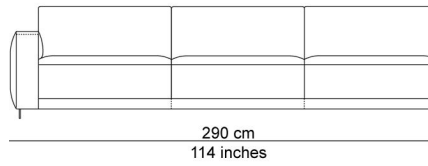

BESCHRIJVING

De elementen kunnen aan elkaar gepuzzeld worden in combinaties die bij de productie al worden samengesteld tot meerzitselementen. De sokkel verbindt mooi de verschillende zitmodules. De zitkussens die 12 cm uitschuifbaar zijn en de losse, met dons gevulde rugkussens zorgen voor extra comfort. Zeker samen met de afneembare en verstelbare hoofdsteun die je achter de kussens kan plaatsen. Je kan rechtop zetten, maar eigenlijk nodigt de sofa je uit om te relaxen. De naam is gekozen als synoniem voor een eiland, waar je je thuis voelt, een landschap om te ontspannen en te chillen na een dag van hard werk.

AFBEELDINGEN

TECHNISCHE TEKENINGEN

schaal 0.025

76 cm
30 inches