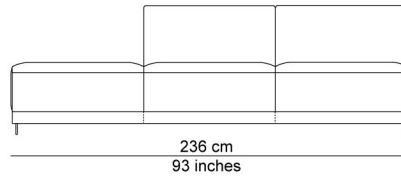

BESCHRIJVING

De elementen kunnen aan elkaar gepuzzeld worden in combinaties die bij de productie al worden samengesteld tot meerzitselementen. De sokkel verbindt mooi de verschillende zitmodules. De zitkussens die 12 cm uitschuifbaar zijn en de losse, met dons gevulde rugkussens zorgen voor extra comfort. Zeker samen met de afneembare en verstelbare hoofdsteun die je achter de kussens kan plaatsen. Je kan rechtop zetten, maar eigenlijk nodigt de sofa je uit om te relaxen. De naam is gekozen als synoniem voor een eiland, waar je je thuis voelt, een landschap om te ontspannen en te chillen na een dag van hard werk.

AFBEELDINGEN

TECHNISCHE TEKENINGEN

schaal 0.025

76 cm
30 inches