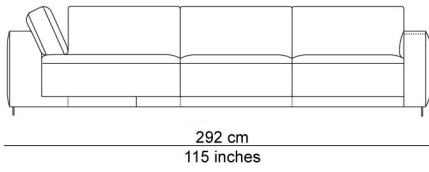

BESCHRIJVING

De elementen kunnen aan elkaar gepuzzeld worden in combinaties die bij de productie al worden samengesteld tot meerzitselementen. De sokkel verbindt mooi de verschillende zitmodules. De zitkussens die 12 cm uitschuifbaar zijn en de losse, met dons gevulde rugkussens zorgen voor extra comfort. Zeker samen met de afneembare en verstelbare hoofdsteun die je achter de kussens kan plaatsen. Je kan rechtop zetten, maar eigenlijk nodigt de sofa je uit om te relaxen. De naam is gekozen als synoniem voor een eiland, waar je je thuis voelt, een landschap om te ontspannen en te chillen na een dag van hard werk.

AFBEELDINGEN

TECHNISCHE TEKENINGEN

schaal 0.025

76 cm
30 inches

42 cm
17 inches

94 cm
37 inches
106 cm
42 inches