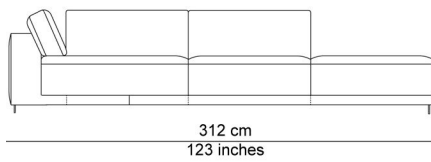

BESCHRIJVING

De elementen kunnen aan elkaar gepuzzeld worden in combinaties die bij de productie al worden samengesteld tot meerzitselementen. De sokkel verbindt mooi de verschillende zitmodules. De zitkussens die 12 cm uitschuifbaar zijn en de losse, met dons gevulde rugkussens zorgen voor extra comfort. Zeker samen met de afneembare en verstelbare hoofdsteun die je achter de kussens kan plaatsen. Je kan rechtop zetten, maar eigenlijk nodigt de sofa je uit om te relaxen. De naam is gekozen als synoniem voor een eiland, waar je je thuis voelt, een landschap om te ontspannen en te chillen na een dag van hard werk.

AFBEELDINGEN

TECHNISCHE TEKENINGEN

schaal 0.025

76 cm
30 inches

42 cm
17 inches

94 cm
37 inches
106 cm
42 inches