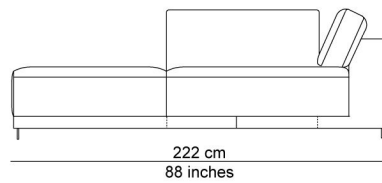

# TECHNISCHE TEKENINGEN

schaal 0.025

76 cm  
30 inches