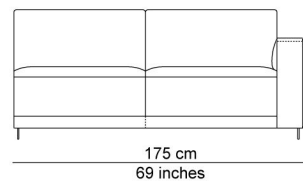

BESCHRIJVING

De elementen kunnen aan elkaar gepuzzeld worden in combinaties die bij de productie al worden samengesteld tot meerzitselementen. De sokkel verbindt mooi de verschillende zitmodules. De zitkussens die 12 cm uitschuifbaar zijn en de losse, met dons gevulde rugkussens zorgen voor extra comfort. Zeker samen met de afneembare en verstelbare hoofdsteun die je achter de kussens kan plaatsen. Je kan rechtop zetten, maar eigenlijk nodigt de sofa je uit om te relaxen. De naam is gekozen als synoniem voor een eiland, waar je je thuis voelt, een landschap om te ontspannen en te chillen na een dag van hard werk.

AFBEELDINGEN

TECHNISCHE TEKENINGEN

schaal 0.025

76 cm
30 inches