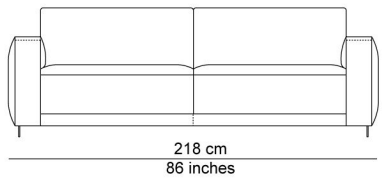

BESCHRIJVING

De elementen kunnen aan elkaar gepuzzeld worden in combinaties die bij de productie al worden samengesteld tot meerzitselementen. De sokkel verbindt mooi de verschillende zitmodules. De zitkussens die 12 cm uitschuifbaar zijn en de losse, met dons gevulde rugkussens zorgen voor extra comfort. Zeker samen met de afneembare en verstelbare hoofdsteun die je achter de kussens kan plaatsen. Je kan rechtop zetten, maar eigenlijk nodigt de sofa je uit om te relaxen. De naam is gekozen als synoniem voor een eiland, waar je je thuis voelt, een landschap om te ontspannen en te chillen na een dag van hard werk.

AFBEELDINGEN

TECHNISCHE TEKENINGEN

schaal 0.025

76 cm
30 inches