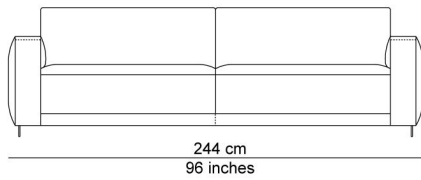

BESCHRIJVING

De elementen kunnen aan elkaar gepuzzeld worden in combinaties die bij de productie al worden samengesteld tot meerzitselementen. De sokkel verbindt mooi de verschillende zitmodules. De zitkussens die 12 cm uitschuifbaar zijn en de losse, met dons gevulde rugkussens zorgen voor extra comfort. Zeker samen met de afneembare en verstelbare hoofdsteun die je achter de kussens kan plaatsen. Je kan rechtop zetten, maar eigenlijk nodigt de sofa je uit om te relaxen. De naam is gekozen als synoniem voor een eiland, waar je je thuis voelt, een landschap om te ontspannen en te chillen na een dag van hard werk.

AFBEELDINGEN

TECHNISCHE TEKENINGEN

schaal 0.025

76 cm
30 inches