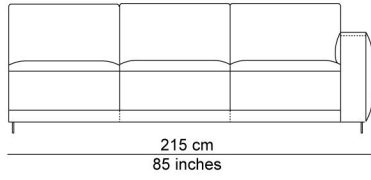

# TECHNISCHE TEKENINGEN

schaal 0.025

76 cm  
30 inches