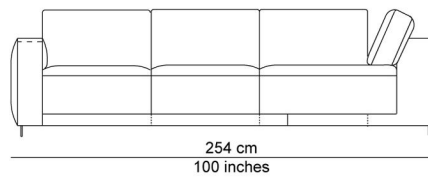

BESCHRIJVING

De elementen kunnen aan elkaar gepuzzeld worden in combinaties die bij de productie al worden samengesteld tot meerzitselementen. De sokkel verbindt mooi de verschillende zitmodules. De zitkussens die 12 cm uitschuifbaar zijn en de losse, met dons gevulde rugkussens zorgen voor extra comfort. Zeker samen met de afneembare en verstelbare hoofdsteun die je achter de kussens kan plaatsen. Je kan rechtop zetten, maar eigenlijk nodigt de sofa je uit om te relaxen. De naam is gekozen als synoniem voor een eiland, waar je je thuis voelt, een landschap om te ontspannen en te chillen na een dag van hard werk.

AFBEELDINGEN

TECHNISCHE TEKENINGEN

schaal 0.025

76 cm
30 inches