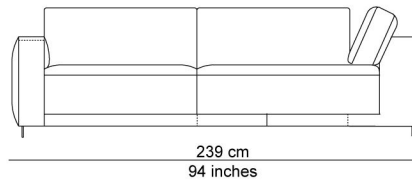

## BESCHRIJVING

De elementen kunnen aan elkaar gepuzzeld worden in combinaties die bij de productie al worden samengesteld tot meerzitselementen. De sokkel verbindt mooi de verschillende zitmodules. De zitkussens die 12 cm uitschuifbaar zijn en de losse, met dons gevulde rugkussens zorgen voor extra comfort. Zeker samen met de afneembare en verstelbare hoofdsteun die je achter de kussens kan plaatsen. Je kan rechtop zetten, maar eigenlijk nodigt de sofa je uit om te relaxen. De naam is gekozen als synoniem voor een eiland, waar je je thuis voelt, een landschap om te ontspannen en te chillen na een dag van hard werk.

# TECHNISCHE TEKENINGEN

schaal 0.025

76 cm  
30 inches