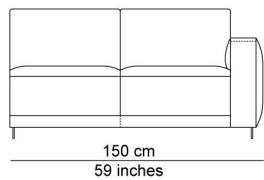

# TECHNISCHE TEKENINGEN

schaal 0.025

76 cm  
30 inches