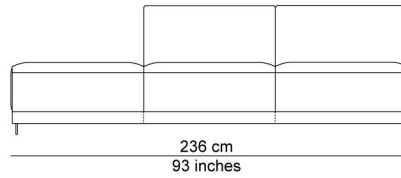

# TECHNISCHE TEKENINGEN

schaal 0.025

76 cm  
30 inches