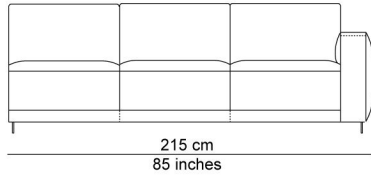

BESCHRIJVING

De elementen kunnen aan elkaar gepuzzeld worden in combinaties die bij de productie al worden samengesteld tot meerzitselementen. De sokkel verbindt mooi de verschillende zitmodules. De zitkussens die 12 cm uitschuifbaar zijn en de losse, met dons gevulde rugkussens zorgen voor extra comfort. Zeker samen met de afneembare en verstelbare hoofdsteun die je achter de kussens kan plaatsen. Je kan rechtop zetten, maar eigenlijk nodigt de sofa je uit om te relaxen. De naam is gekozen als synoniem voor een eiland, waar je je thuis voelt, een landschap om te ontspannen en te chillen na een dag van hard werk.

AFBEELDINGEN

TECHNISCHE TEKENINGEN

schaal 0.025

76 cm
30 inches