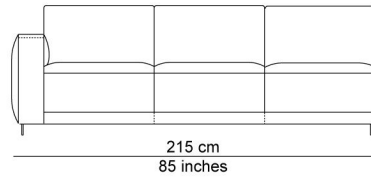

BESCHRIJVING

De elementen kunnen aan elkaar gepuzzeld worden in combinaties die bij de productie al worden samengesteld tot meerzitselementen. De sokkel verbindt mooi de verschillende zitmodules. De zitkussens die 12 cm uitschuifbaar zijn en de losse, met dons gevulde rugkussens zorgen voor extra comfort. Zeker samen met de afneembare en verstelbare hoofdsteun die je achter de kussens kan plaatsen. Je kan rechtop zetten, maar eigenlijk nodigt de sofa je uit om te relaxen. De naam is gekozen als synoniem voor een eiland, waar je je thuis voelt, een landschap om te ontspannen en te chillen na een dag van hard werk.

AFBEELDINGEN

TECHNISCHE TEKENINGEN

schaal 0.025

76 cm
30 inches