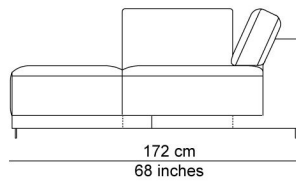

# TECHNISCHE TEKENINGEN

schaal 0.025

76 cm  
30 inches