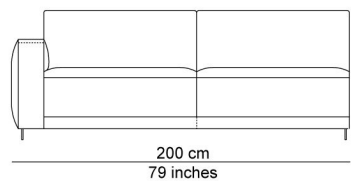

## BESCHRIJVING

De elementen kunnen aan elkaar gepuzzeld worden in combinaties die bij de productie al worden samengesteld tot meerzitselementen. De sokkel verbindt mooi de verschillende zitmodules. De zitkussens die 12 cm uitschuifbaar zijn en de losse, met dons gevulde rugkussens zorgen voor extra comfort. Zeker samen met de afneembare en verstelbare hoofdsteun die je achter de kussens kan plaatsen. Je kan rechtop zetten, maar eigenlijk nodigt de sofa je uit om te relaxen. De naam is gekozen als synoniem voor een eiland, waar je je thuis voelt, een landschap om te ontspannen en te chillen na een dag van hard werk.

# TECHNISCHE TEKENINGEN

schaal 0.025

76 cm  
30 inches