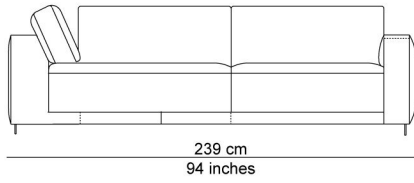

BESCHRIJVING

De elementen kunnen aan elkaar gepuzzeld worden in combinaties die bij de productie al worden samengesteld tot meerzitselementen. De sokkel verbindt mooi de verschillende zitmodules. De zitkussens die 12 cm uitschuifbaar zijn en de losse, met dons gevulde rugkussens zorgen voor extra comfort. Zeker samen met de afneembare en verstelbare hoofdsteun die je achter de kussens kan plaatsen. Je kan rechtop zetten, maar eigenlijk nodigt de sofa je uit om te relaxen. De naam is gekozen als synoniem voor een eiland, waar je je thuis voelt, een landschap om te ontspannen en te chillen na een dag van hard werk.

AFBEELDINGEN

TECHNISCHE TEKENINGEN

schaal 0.025

76 cm
30 inches