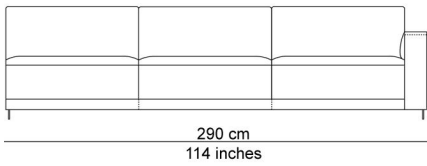

BESCHRIJVING

De elementen kunnen aan elkaar gepuzzeld worden in combinaties die bij de productie al worden samengesteld tot meerzitselementen. De sokkel verbindt mooi de verschillende zitmodules. De zitkussens die 12 cm uitschuifbaar zijn en de losse, met dons gevulde rugkussens zorgen voor extra comfort. Zeker samen met de afneembare en verstelbare hoofdsteun die je achter de kussens kan plaatsen. Je kan rechtop zetten, maar eigenlijk nodigt de sofa je uit om te relaxen. De naam is gekozen als synoniem voor een eiland, waar je je thuis voelt, een landschap om te ontspannen en te chillen na een dag van hard werk.

AFBEELDINGEN

TECHNISCHE TEKENINGEN

schaal 0.025

76 cm
30 inches