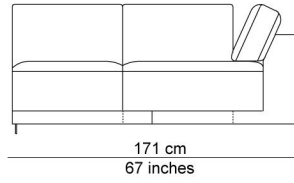

## AFBEELDINGEN

# TECHNISCHE TEKENINGEN

schaal 0.025

76 cm  
30 inches