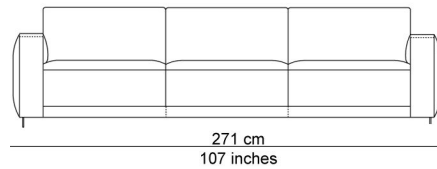

BESCHRIJVING

De elementen kunnen aan elkaar gepuzzeld worden in combinaties die bij de productie al worden samengesteld tot meerzitselementen. De sokkel verbindt mooi de verschillende zitmodules. De zitkussens die 12 cm uitschuifbaar zijn en de losse, met dons gevulde rugkussens zorgen voor extra comfort. Zeker samen met de afneembare en verstelbare hoofdsteun die je achter de kussens kan plaatsen. Je kan rechtop zetten, maar eigenlijk nodigt de sofa je uit om te relaxen. De naam is gekozen als synoniem voor een eiland, waar je je thuis voelt, een landschap om te ontspannen en te chillen na een dag van hard werk.

AFBEELDINGEN

TECHNISCHE TEKENINGEN

schaal 0.025

76 cm
30 inches

42 cm
17 inches

94 cm
37 inches
106 cm
42 inches