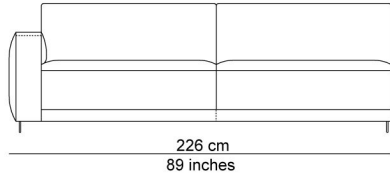

# TECHNISCHE TEKENINGEN

schaal 0.025

76 cm  
30 inches