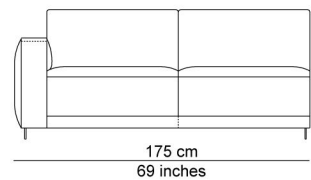

# TECHNISCHE TEKENINGEN

schaal 0.025

76 cm  
30 inches