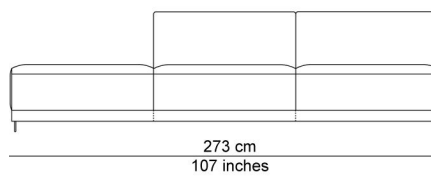

BESCHRIJVING

De elementen kunnen aan elkaar gepuzzeld worden in combinaties die bij de productie al worden samengesteld tot meerzitselementen. De sokkel verbindt mooi de verschillende zitmodules. De zitkussens die 12 cm uitschuifbaar zijn en de losse, met dons gevulde rugkussens zorgen voor extra comfort. Zeker samen met de afneembare en verstelbare hoofdsteun die je achter de kussens kan plaatsen. Je kan rechtop zetten, maar eigenlijk nodigt de sofa je uit om te relaxen. De naam is gekozen als synoniem voor een eiland, waar je je thuis voelt, een landschap om te ontspannen en te chillen na een dag van hard werk.

AFBEELDINGEN

TECHNISCHE TEKENINGEN

schaal 0.025

76 cm
30 inches