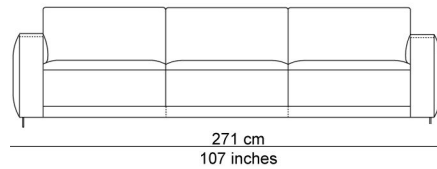

TECHNISCHE TEKENINGEN