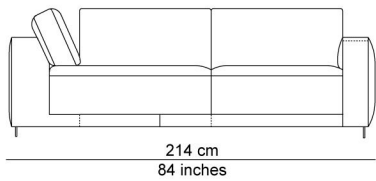

BESCHRIJVING

De elementen kunnen aan elkaar gepuzzeld worden in combinaties die bij de productie al worden samengesteld tot meerzitselementen. De sokkel verbindt mooi de verschillende zitmodules. De zitkussens die 12 cm uitschuifbaar zijn en de losse, met dons gevulde rugkussens zorgen voor extra comfort. Zeker samen met de afneembare en verstelbare hoofdsteun die je achter de kussens kan plaatsen. Je kan rechtop zetten, maar eigenlijk nodigt de sofa je uit om te relaxen. De naam is gekozen als synoniem voor een eiland, waar je je thuis voelt, een landschap om te ontspannen en te chillen na een dag van hard werk.

AFBEELDINGEN

TECHNISCHE TEKENINGEN

schaal 0.025

76 cm
30 inches

42 cm
17 inches

94 cm
37 inches
106 cm
42 inches