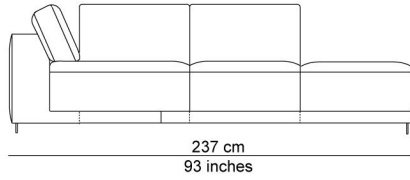

BESCHRIJVING

De elementen kunnen aan elkaar gepuzzeld worden in combinaties die bij de productie al worden samengesteld tot meerzitselementen. De sokkel verbindt mooi de verschillende zitmodules. De zitkussens die 12 cm uitschuifbaar zijn en de losse, met dons gevulde rugkussens zorgen voor extra comfort. Zeker samen met de afneembare en verstelbare hoofdsteun die je achter de kussens kan plaatsen. Je kan rechtop zetten, maar eigenlijk nodigt de sofa je uit om te relaxen. De naam is gekozen als synoniem voor een eiland, waar je je thuis voelt, een landschap om te ontspannen en te chillen na een dag van hard werk.

AFBEELDINGEN

TECHNISCHE TEKENINGEN

schaal 0.025

76 cm
30 inches

42 cm
17 inches

94 cm
37 inches
106 cm
42 inches