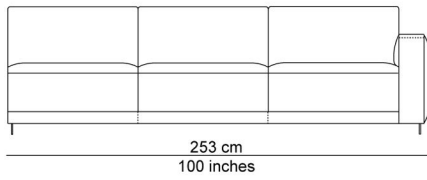

BESCHRIJVING

De elementen kunnen aan elkaar gepuzzeld worden in combinaties die bij de productie al worden samengesteld tot meerzitselementen. De sokkel verbindt mooi de verschillende zitmodules. De zitkussens die 12 cm uitschuifbaar zijn en de losse, met dons gevulde rugkussens zorgen voor extra comfort. Zeker samen met de afneembare en verstelbare hoofdsteun die je achter de kussens kan plaatsen. Je kan rechtop zetten, maar eigenlijk nodigt de sofa je uit om te relaxen. De naam is gekozen als synoniem voor een eiland, waar je je thuis voelt, een landschap om te ontspannen en te chillen na een dag van hard werk.

AFBEELDINGEN

TECHNISCHE TEKENINGEN

schaal 0.025

76 cm
30 inches

42 cm
17 inches

94 cm
37 inches
106 cm
42 inches