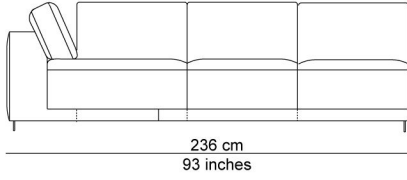

BESCHRIJVING

De elementen kunnen aan elkaar gepuzzeld worden in combinaties die bij de productie al worden samengesteld tot meerzitselementen. De sokkel verbindt mooi de verschillende zitmodules. De zitkussens die 12 cm uitschuifbaar zijn en de losse, met dons gevulde rugkussens zorgen voor extra comfort. Zeker samen met de afneembare en verstelbare hoofdsteun die je achter de kussens kan plaatsen. Je kan rechtop zetten, maar eigenlijk nodigt de sofa je uit om te relaxen. De naam is gekozen als synoniem voor een eiland, waar je je thuis voelt, een landschap om te ontspannen en te chillen na een dag van hard werk.

AFBEELDINGEN

TECHNISCHE TEKENINGEN

schaal 0.025

76 cm
30 inches