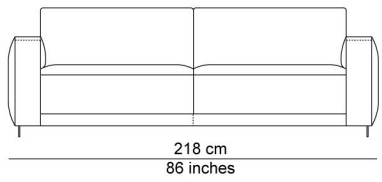

BESCHRIJVING

De elementen kunnen aan elkaar gepuzzeld worden in combinaties die bij de productie al worden samengesteld tot meerzitselementen. De sokkel verbindt mooi de verschillende zitmodules. De zitkussens die 12 cm uitschuifbaar zijn en de losse, met dons gevulde rugkussens zorgen voor extra comfort. Zeker samen met de afneembare en verstelbare hoofdsteun die je achter de kussens kan plaatsen. Je kan rechtop zetten, maar eigenlijk nodigt de sofa je uit om te relaxen. De naam is gekozen als synoniem voor een eiland, waar je je thuis voelt, een landschap om te ontspannen en te chillen na een dag van hard werk.

AFBEELDINGEN

TECHNISCHE TEKENINGEN

schaal 0.025

76 cm
30 inches

42 cm
17 inches

94 cm
37 inches
106 cm
42 inches