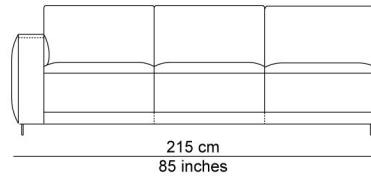

# TECHNISCHE TEKENINGEN

schaal 0.025

76 cm  
30 inches