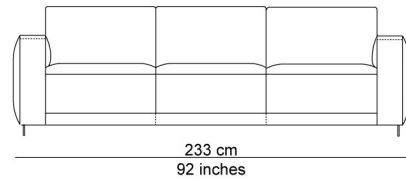

## BESCHRIJVING

De elementen kunnen aan elkaar gepuzzeld worden in combinaties die bij de productie al worden samengesteld tot meerzitselementen. De sokkel verbindt mooi de verschillende zitmodules. De zitkussens die 12 cm uitschuifbaar zijn en de losse, met dons gevulde rugkussens zorgen voor extra comfort. Zeker samen met de afneembare en verstelbare hoofdsteun die je achter de kussens kan plaatsen. Je kan rechtop zetten, maar eigenlijk nodigt de sofa je uit om te relaxen. De naam is gekozen als synoniem voor een eiland, waar je je thuis voelt, een landschap om te ontspannen en te chillen na een dag van hard werk.

# TECHNISCHE TEKENINGEN

schaal 0.025

76 cm  
30 inches