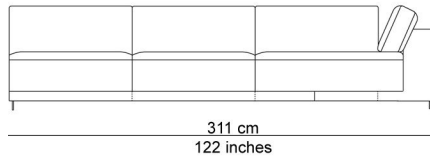

BESCHRIJVING

De elementen kunnen aan elkaar gepuzzeld worden in combinaties die bij de productie al worden samengesteld tot meerzitselementen. De sokkel verbindt mooi de verschillende zitmodules. De zitkussens die 12 cm uitschuifbaar zijn en de losse, met dons gevulde rugkussens zorgen voor extra comfort. Zeker samen met de afneembare en verstelbare hoofdsteun die je achter de kussens kan plaatsen. Je kan rechtop zetten, maar eigenlijk nodigt de sofa je uit om te relaxen. De naam is gekozen als synoniem voor een eiland, waar je je thuis voelt, een landschap om te ontspannen en te chillen na een dag van hard werk.

AFBEELDINGEN

TECHNISCHE TEKENINGEN

schaal 0.025

76 cm
30 inches

42 cm
17 inches

94 cm
37 inches
106 cm
42 inches