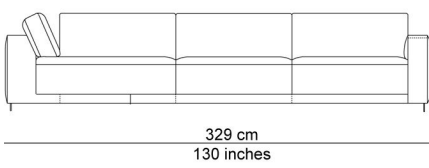

BESCHRIJVING

De elementen kunnen aan elkaar gepuzzeld worden in combinaties die bij de productie al worden samengesteld tot meerzitselementen. De sokkel verbindt mooi de verschillende zitmodules. De zitkussens die 12 cm uitschuifbaar zijn en de losse, met dons gevulde rugkussens zorgen voor extra comfort. Zeker samen met de afneembare en verstelbare hoofdsteun die je achter de kussens kan plaatsen. Je kan rechtop zetten, maar eigenlijk nodigt de sofa je uit om te relaxen. De naam is gekozen als synoniem voor een eiland, waar je je thuis voelt, een landschap om te ontspannen en te chillen na een dag van hard werk.

AFBEELDINGEN

TECHNISCHE TEKENINGEN

schaal 0.025

76 cm
30 inches

42 cm
17 inches

94 cm
37 inches
106 cm
42 inches