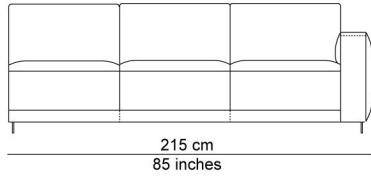

BESCHRIJVING

De elementen kunnen aan elkaar gepuzzeld worden in combinaties die bij de productie al worden samengesteld tot meerzitselementen. De sokkel verbindt mooi de verschillende zitmodules. De zitkussens die 12 cm uitschuifbaar zijn en de losse, met dons gevulde rugkussens zorgen voor extra comfort. Zeker samen met de afneembare en verstelbare hoofdsteun die je achter de kussens kan plaatsen. Je kan rechtop zetten, maar eigenlijk nodigt de sofa je uit om te relaxen. De naam is gekozen als synoniem voor een eiland, waar je je thuis voelt, een landschap om te ontspannen en te chillen na een dag van hard werk.

AFBEELDINGEN

TECHNISCHE TEKENINGEN

schaal 0.025

76 cm
30 inches

42 cm
17 inches

94 cm
37 inches
106 cm
42 inches