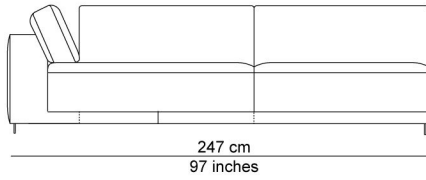

BESCHRIJVING

De elementen kunnen aan elkaar gepuzzeld worden in combinaties die bij de productie al worden samengesteld tot meerzitselementen. De sokkel verbindt mooi de verschillende zitmodules. De zitkussens die 12 cm uitschuifbaar zijn en de losse, met dons gevulde rugkussens zorgen voor extra comfort. Zeker samen met de afneembare en verstelbare hoofdsteun die je achter de kussens kan plaatsen. Je kan rechtop zetten, maar eigenlijk nodigt de sofa je uit om te relaxen. De naam is gekozen als synoniem voor een eiland, waar je je thuis voelt, een landschap om te ontspannen en te chillen na een dag van hard werk.

AFBEELDINGEN

TECHNISCHE TEKENINGEN

schaal 0.025

76 cm
30 inches

42 cm
17 inches

94 cm
37 inches
106 cm
42 inches