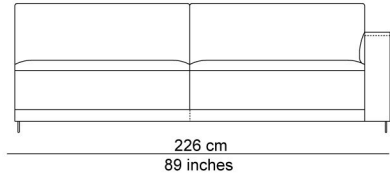

# TECHNISCHE TEKENINGEN

schaal 0.025

76 cm  
30 inches