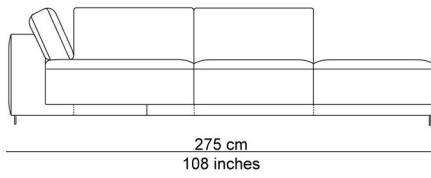

BESCHRIJVING

De elementen kunnen aan elkaar gepuzzeld worden in combinaties die bij de productie al worden samengesteld tot meerzitselementen. De sokkel verbindt mooi de verschillende zitmodules. De zitkussens die 12 cm uitschuifbaar zijn en de losse, met dons gevulde rugkussens zorgen voor extra comfort. Zeker samen met de afneembare en verstelbare hoofdsteun die je achter de kussens kan plaatsen. Je kan rechtop zetten, maar eigenlijk nodigt de sofa je uit om te relaxen. De naam is gekozen als synoniem voor een eiland, waar je je thuis voelt, een landschap om te ontspannen en te chillen na een dag van hard werk.

AFBEELDINGEN

TECHNISCHE TEKENINGEN

schaal 0.025

76 cm
30 inches