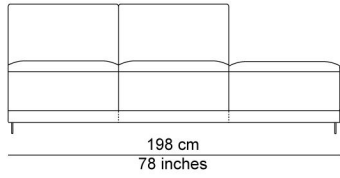

# TECHNISCHE TEKENINGEN

schaal 0.025

76 cm  
30 inches