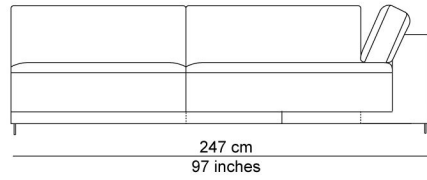

BESCHRIJVING

De elementen kunnen aan elkaar gepuzzeld worden in combinaties die bij de productie al worden samengesteld tot meerzitselementen. De sokkel verbindt mooi de verschillende zitmodules. De zitkussens die 12 cm uitschuifbaar zijn en de losse, met dons gevulde rugkussens zorgen voor extra comfort. Zeker samen met de afneembare en verstelbare hoofdsteun die je achter de kussens kan plaatsen. Je kan rechtop zetten, maar eigenlijk nodigt de sofa je uit om te relaxen. De naam is gekozen als synoniem voor een eiland, waar je je thuis voelt, een landschap om te ontspannen en te chillen na een dag van hard werk.

AFBEELDINGEN

TECHNISCHE TEKENINGEN

schaal 0.025

76 cm
30 inches

42 cm
17 inches

94 cm
37 inches
106 cm
42 inches