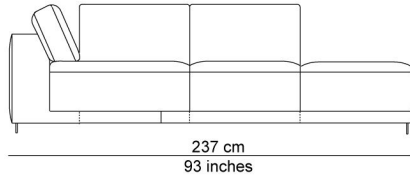

BESCHRIJVING

De elementen kunnen aan elkaar gepuzzeld worden in combinaties die bij de productie al worden samengesteld tot meerzitselementen. De sokkel verbindt mooi de verschillende zitmodules. De zitkussens die 12 cm uitschuifbaar zijn en de losse, met dons gevulde rugkussens zorgen voor extra comfort. Zeker samen met de afneembare en verstelbare hoofdsteun die je achter de kussens kan plaatsen. Je kan rechtop zetten, maar eigenlijk nodigt de sofa je uit om te relaxen. De naam is gekozen als synoniem voor een eiland, waar je je thuis voelt, een landschap om te ontspannen en te chillen na een dag van hard werk.

AFBEELDINGEN

TECHNISCHE TEKENINGEN

schaal 0.025

76 cm
30 inches