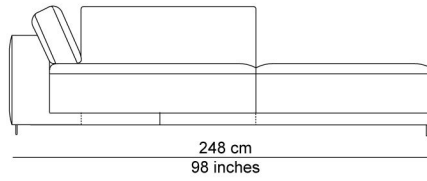

BESCHRIJVING

De elementen kunnen aan elkaar gepuzzeld worden in combinaties die bij de productie al worden samengesteld tot meerzitselementen. De sokkel verbindt mooi de verschillende zitmodules. De zitkussens die 12 cm uitschuifbaar zijn en de losse, met dons gevulde rugkussens zorgen voor extra comfort. Zeker samen met de afneembare en verstelbare hoofdsteun die je achter de kussens kan plaatsen. Je kan rechtop zetten, maar eigenlijk nodigt de sofa je uit om te relaxen. De naam is gekozen als synoniem voor een eiland, waar je je thuis voelt, een landschap om te ontspannen en te chillen na een dag van hard werk.

AFBEELDINGEN

TECHNISCHE TEKENINGEN

schaal 0.025

76 cm
30 inches