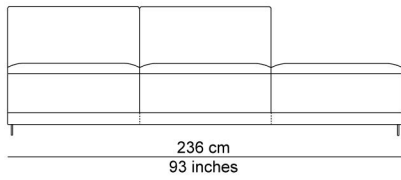

# TECHNISCHE TEKENINGEN

schaal 0.025

76 cm  
30 inches