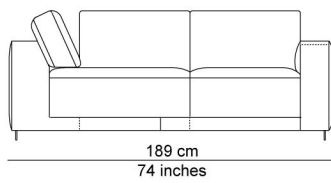

BESCHRIJVING

De elementen kunnen aan elkaar gepuzzeld worden in combinaties die bij de productie al worden samengesteld tot meerzitselementen. De sokkel verbindt mooi de verschillende zitmodules. De zitkussens die 12 cm uitschuifbaar zijn en de losse, met dons gevulde rugkussens zorgen voor extra comfort. Zeker samen met de afneembare en verstelbare hoofdsteun die je achter de kussens kan plaatsen. Je kan rechtop zetten, maar eigenlijk nodigt de sofa je uit om te relaxen. De naam is gekozen als synoniem voor een eiland, waar je je thuis voelt, een landschap om te ontspannen en te chillen na een dag van hard werk.

AFBEELDINGEN

TECHNISCHE TEKENINGEN

schaal 0.025

76 cm
30 inches