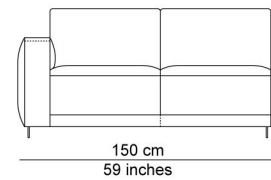

# TECHNISCHE TEKENINGEN

schaal 0.025

76 cm  
30 inches