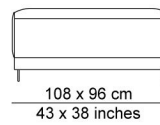

AFBEELDINGEN

TECHNISCHE TEKENINGEN

schaal 0.025

76 cm
30 inches