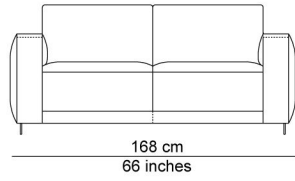

BESCHRIJVING

De elementen kunnen aan elkaar gepuzzeld worden in combinaties die bij de productie al worden samengesteld tot meerzitselementen. De sokkel verbindt mooi de verschillende zitmodules. De zitkussens die 12 cm uitschuifbaar zijn en de losse, met dons gevulde rugkussens zorgen voor extra comfort. Zeker samen met de afneembare en verstelbare hoofdsteun die je achter de kussens kan plaatsen. Je kan rechtop zetten, maar eigenlijk nodigt de sofa je uit om te relaxen. De naam is gekozen als synoniem voor een eiland, waar je je thuis voelt, een landschap om te ontspannen en te chillen na een dag van hard werk.

AFBEELDINGEN

TECHNISCHE TEKENINGEN

schaal 0.025

76 cm
30 inches

42 cm
17 inches

94 cm
37 inches
106 cm
42 inches