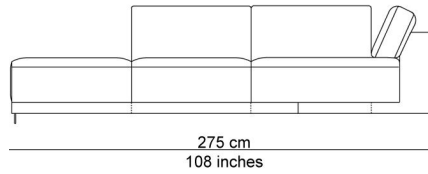

BESCHRIJVING

De elementen kunnen aan elkaar gepuzzeld worden in combinaties die bij de productie al worden samengesteld tot meerzitselementen. De sokkel verbindt mooi de verschillende zitmodules. De zitkussens die 12 cm uitschuifbaar zijn en de losse, met dons gevulde rugkussens zorgen voor extra comfort. Zeker samen met de afneembare en verstelbare hoofdsteun die je achter de kussens kan plaatsen. Je kan rechtop zetten, maar eigenlijk nodigt de sofa je uit om te relaxen. De naam is gekozen als synoniem voor een eiland, waar je je thuis voelt, een landschap om te ontspannen en te chillen na een dag van hard werk.

AFBEELDINGEN

TECHNISCHE TEKENINGEN

schaal 0.025

76 cm
30 inches

42 cm
17 inches

94 cm
37 inches
106 cm
42 inches