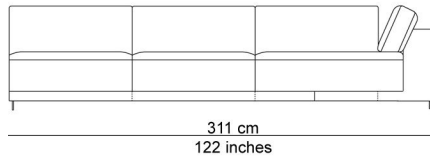

BESCHRIJVING

De elementen kunnen aan elkaar gepuzzeld worden in combinaties die bij de productie al worden samengesteld tot meerzitselementen. De sokkel verbindt mooi de verschillende zitmodules. De zitkussens die 12 cm uitschuifbaar zijn en de losse, met dons gevulde rugkussens zorgen voor extra comfort. Zeker samen met de afneembare en verstelbare hoofdsteun die je achter de kussens kan plaatsen. Je kan rechtop zetten, maar eigenlijk nodigt de sofa je uit om te relaxen. De naam is gekozen als synoniem voor een eiland, waar je je thuis voelt, een landschap om te ontspannen en te chillen na een dag van hard werk.

AFBEELDINGEN

TECHNISCHE TEKENINGEN

schaal 0.025

76 cm
30 inches