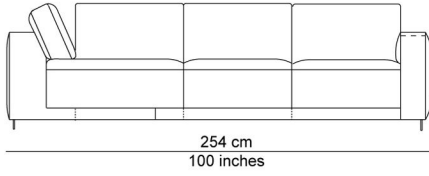

## BESCHRIJVING

De elementen kunnen aan elkaar gepuzzeld worden in combinaties die bij de productie al worden samengesteld tot meerzitselementen. De sokkel verbindt mooi de verschillende zitmodules. De zitkussens die 12 cm uitschuifbaar zijn en de losse, met dons gevulde rugkussens zorgen voor extra comfort. Zeker samen met de afneembare en verstelbare hoofdsteun die je achter de kussens kan plaatsen. Je kan rechtop zetten, maar eigenlijk nodigt de sofa je uit om te relaxen. De naam is gekozen als synoniem voor een eiland, waar je je thuis voelt, een landschap om te ontspannen en te chillen na een dag van hard werk.

## AFBEELDINGEN

# TECHNISCHE TEKENINGEN

schaal 0.025

76 cm  
30 inches