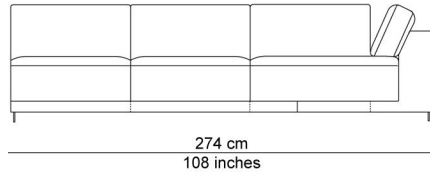

BESCHRIJVING

De elementen kunnen aan elkaar gepuzzeld worden in combinaties die bij de productie al worden samengesteld tot meerzitselementen. De sokkel verbindt mooi de verschillende zitmodules. De zitkussens die 12 cm uitschuifbaar zijn en de losse, met dons gevulde rugkussens zorgen voor extra comfort. Zeker samen met de afneembare en verstelbare hoofdsteun die je achter de kussens kan plaatsen. Je kan rechtop zetten, maar eigenlijk nodigt de sofa je uit om te relaxen. De naam is gekozen als synoniem voor een eiland, waar je je thuis voelt, een landschap om te ontspannen en te chillen na een dag van hard werk.

AFBEELDINGEN

TECHNISCHE TEKENINGEN

schaal 0.025

76 cm
30 inches

42 cm
17 inches

94 cm
37 inches
106 cm
42 inches