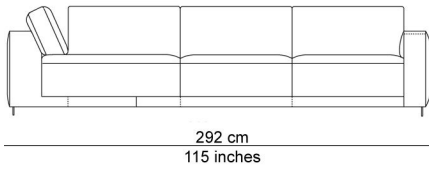

BESCHRIJVING

De elementen kunnen aan elkaar gepuzzeld worden in combinaties die bij de productie al worden samengesteld tot meerzitselementen. De sokkel verbindt mooi de verschillende zitmodules. De zitkussens die 12 cm uitschuifbaar zijn en de losse, met dons gevulde rugkussens zorgen voor extra comfort. Zeker samen met de afneembare en verstelbare hoofdsteun die je achter de kussens kan plaatsen. Je kan rechtop zetten, maar eigenlijk nodigt de sofa je uit om te relaxen. De naam is gekozen als synoniem voor een eiland, waar je je thuis voelt, een landschap om te ontspannen en te chillen na een dag van hard werk.

AFBEELDINGEN

TECHNISCHE TEKENINGEN

schaal 0.025

76 cm
30 inches