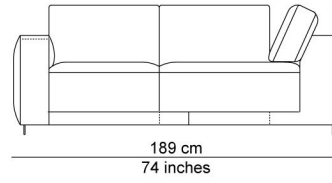

# TECHNISCHE TEKENINGEN

schaal 0.025

76 cm  
30 inches