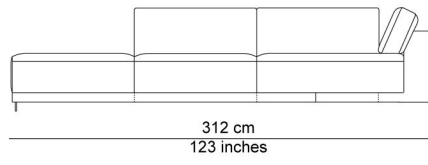

BESCHRIJVING

De elementen kunnen aan elkaar gepuzzeld worden in combinaties die bij de productie al worden samengesteld tot meerzitselementen. De sokkel verbindt mooi de verschillende zitmodules. De zitkussens die 12 cm uitschuifbaar zijn en de losse, met dons gevulde rugkussens zorgen voor extra comfort. Zeker samen met de afneembare en verstelbare hoofdsteun die je achter de kussens kan plaatsen. Je kan rechtop zetten, maar eigenlijk nodigt de sofa je uit om te relaxen. De naam is gekozen als synoniem voor een eiland, waar je je thuis voelt, een landschap om te ontspannen en te chillen na een dag van hard werk.

AFBEELDINGEN

TECHNISCHE TEKENINGEN

schaal 0.025

76 cm
30 inches

42 cm
17 inches

94 cm
37 inches
106 cm
42 inches