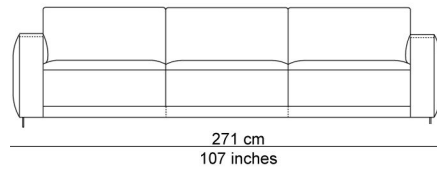

BESCHRIJVING

De elementen kunnen aan elkaar gepuzzeld worden in combinaties die bij de productie al worden samengesteld tot meerzitselementen. De sokkel verbindt mooi de verschillende zitmodules. De zitkussens die 12 cm uitschuifbaar zijn en de losse, met dons gevulde rugkussens zorgen voor extra comfort. Zeker samen met de afneembare en verstelbare hoofdsteun die je achter de kussens kan plaatsen. Je kan rechtop zetten, maar eigenlijk nodigt de sofa je uit om te relaxen. De naam is gekozen als synoniem voor een eiland, waar je je thuis voelt, een landschap om te ontspannen en te chillen na een dag van hard werk.

AFBEELDINGEN

TECHNISCHE TEKENINGEN

schaal 0.025

76 cm
30 inches