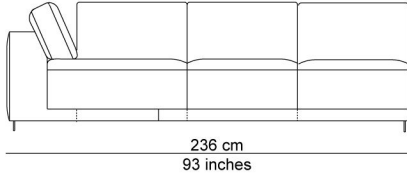

BESCHRIJVING

De elementen kunnen aan elkaar gepuzzeld worden in combinaties die bij de productie al worden samengesteld tot meerzitselementen. De sokkel verbindt mooi de verschillende zitmodules. De zitkussens die 12 cm uitschuifbaar zijn en de losse, met dons gevulde rugkussens zorgen voor extra comfort. Zeker samen met de afneembare en verstelbare hoofdsteun die je achter de kussens kan plaatsen. Je kan rechtop zetten, maar eigenlijk nodigt de sofa je uit om te relaxen. De naam is gekozen als synoniem voor een eiland, waar je je thuis voelt, een landschap om te ontspannen en te chillen na een dag van hard werk.

AFBEELDINGEN

TECHNISCHE TEKENINGEN

schaal 0.025

76 cm
30 inches

42 cm
17 inches

94 cm
37 inches
106 cm
42 inches