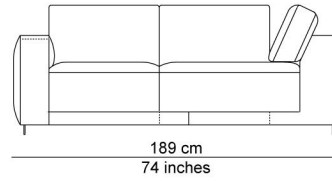

BESCHRIJVING

De elementen kunnen aan elkaar gepuzzeld worden in combinaties die bij de productie al worden samengesteld tot meerzitselementen. De sokkel verbindt mooi de verschillende zitmodules. De zitkussens die 12 cm uitschuifbaar zijn en de losse, met dons gevulde rugkussens zorgen voor extra comfort. Zeker samen met de afneembare en verstelbare hoofdsteun die je achter de kussens kan plaatsen. Je kan rechtop zetten, maar eigenlijk nodigt de sofa je uit om te relaxen. De naam is gekozen als synoniem voor een eiland, waar je je thuis voelt, een landschap om te ontspannen en te chillen na een dag van hard werk.

AFBEELDINGEN

TECHNISCHE TEKENINGEN

schaal 0.025

76 cm
30 inches