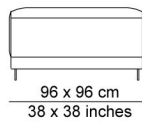

# TECHNISCHE TEKENINGEN

schaal 0.025

76 cm  
30 inches