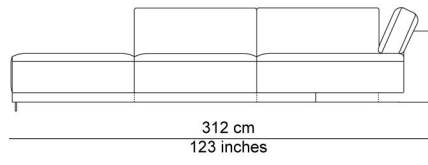

BESCHRIJVING

De elementen kunnen aan elkaar gepuzzeld worden in combinaties die bij de productie al worden samengesteld tot meerzitselementen. De sokkel verbindt mooi de verschillende zitmodules. De zitkussens die 12 cm uitschuifbaar zijn en de losse, met dons gevulde rugkussens zorgen voor extra comfort. Zeker samen met de afneembare en verstelbare hoofdsteun die je achter de kussens kan plaatsen. Je kan rechtop zetten, maar eigenlijk nodigt de sofa je uit om te relaxen. De naam is gekozen als synoniem voor een eiland, waar je je thuis voelt, een landschap om te ontspannen en te chillen na een dag van hard werk.

AFBEELDINGEN

TECHNISCHE TEKENINGEN

schaal 0.025

76 cm
30 inches