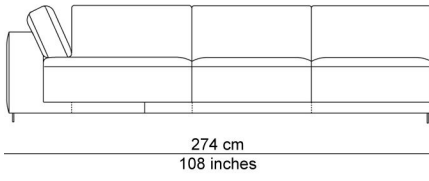

BESCHRIJVING

De elementen kunnen aan elkaar gepuzzeld worden in combinaties die bij de productie al worden samengesteld tot meerzitselementen. De sokkel verbindt mooi de verschillende zitmodules. De zitkussens die 12 cm uitschuifbaar zijn en de losse, met dons gevulde rugkussens zorgen voor extra comfort. Zeker samen met de afneembare en verstelbare hoofdsteun die je achter de kussens kan plaatsen. Je kan rechtop zetten, maar eigenlijk nodigt de sofa je uit om te relaxen. De naam is gekozen als synoniem voor een eiland, waar je je thuis voelt, een landschap om te ontspannen en te chillen na een dag van hard werk.

AFBEELDINGEN

TECHNISCHE TEKENINGEN

schaal 0.025

76 cm
30 inches