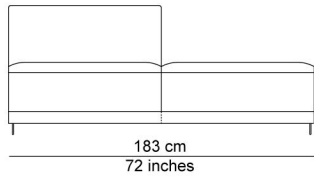

# TECHNISCHE TEKENINGEN

schaal 0.025

76 cm  
30 inches