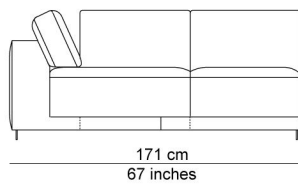

## AFBEELDINGEN

# TECHNISCHE TEKENINGEN

schaal 0.025

76 cm  
30 inches