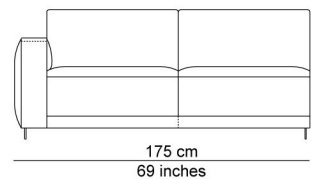

BESCHRIJVING

De elementen kunnen aan elkaar gepuzzeld worden in combinaties die bij de productie al worden samengesteld tot meerzitselementen. De sokkel verbindt mooi de verschillende zitmodules. De zitkussens die 12 cm uitschuifbaar zijn en de losse, met dons gevulde rugkussens zorgen voor extra comfort. Zeker samen met de afneembare en verstelbare hoofdsteun die je achter de kussens kan plaatsen. Je kan rechtop zetten, maar eigenlijk nodigt de sofa je uit om te relaxen. De naam is gekozen als synoniem voor een eiland, waar je je thuis voelt, een landschap om te ontspannen en te chillen na een dag van hard werk.

AFBEELDINGEN

TECHNISCHE TEKENINGEN

schaal 0.025

76 cm
30 inches

42 cm
17 inches

94 cm
37 inches
106 cm
42 inches