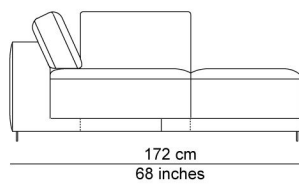

# TECHNISCHE TEKENINGEN

schaal 0.025

76 cm  
30 inches