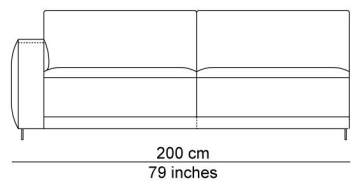

BESCHRIJVING

De elementen kunnen aan elkaar gepuzzeld worden in combinaties die bij de productie al worden samengesteld tot meerzitselementen. De sokkel verbindt mooi de verschillende zitmodules. De zitkussens die 12 cm uitschuifbaar zijn en de losse, met dons gevulde rugkussens zorgen voor extra comfort. Zeker samen met de afneembare en verstelbare hoofdsteun die je achter de kussens kan plaatsen. Je kan rechtop zetten, maar eigenlijk nodigt de sofa je uit om te relaxen. De naam is gekozen als synoniem voor een eiland, waar je je thuis voelt, een landschap om te ontspannen en te chillen na een dag van hard werk.

AFBEELDINGEN

TECHNISCHE TEKENINGEN

schaal 0.025

76 cm
30 inches

42 cm
17 inches

94 cm
37 inches
106 cm
42 inches