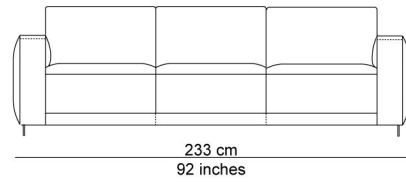

BESCHRIJVING

De elementen kunnen aan elkaar gepuzzeld worden in combinaties die bij de productie al worden samengesteld tot meerzitselementen. De sokkel verbindt mooi de verschillende zitmodules. De zitkussens die 12 cm uitschuifbaar zijn en de losse, met dons gevulde rugkussens zorgen voor extra comfort. Zeker samen met de afneembare en verstelbare hoofdsteun die je achter de kussens kan plaatsen. Je kan rechtop zetten, maar eigenlijk nodigt de sofa je uit om te relaxen. De naam is gekozen als synoniem voor een eiland, waar je je thuis voelt, een landschap om te ontspannen en te chillen na een dag van hard werk.

AFBEELDINGEN

TECHNISCHE TEKENINGEN

schaal 0.025

76 cm
30 inches

42 cm
17 inches

94 cm
37 inches
106 cm
42 inches