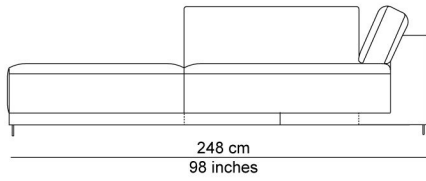

BESCHRIJVING

De elementen kunnen aan elkaar gepuzzeld worden in combinaties die bij de productie al worden samengesteld tot meerzitselementen. De sokkel verbindt mooi de verschillende zitmodules. De zitkussens die 12 cm uitschuifbaar zijn en de losse, met dons gevulde rugkussens zorgen voor extra comfort. Zeker samen met de afneembare en verstelbare hoofdsteun die je achter de kussens kan plaatsen. Je kan rechtop zetten, maar eigenlijk nodigt de sofa je uit om te relaxen. De naam is gekozen als synoniem voor een eiland, waar je je thuis voelt, een landschap om te ontspannen en te chillen na een dag van hard werk.

AFBEELDINGEN

TECHNISCHE TEKENINGEN

schaal 0.025

76 cm
30 inches