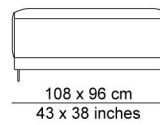

# TECHNISCHE TEKENINGEN

schaal 0.025

76 cm  
30 inches