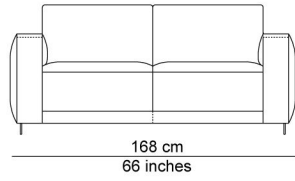

# TECHNISCHE TEKENINGEN

schaal 0.025

76 cm  
30 inches