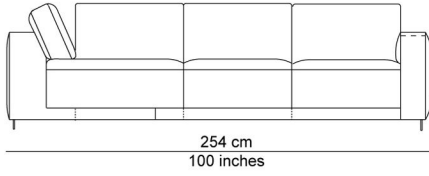

BESCHRIJVING

De elementen kunnen aan elkaar gepuzzeld worden in combinaties die bij de productie al worden samengesteld tot meerzitselementen. De sokkel verbindt mooi de verschillende zitmodules. De zitkussens die 12 cm uitschuifbaar zijn en de losse, met dons gevulde rugkussens zorgen voor extra comfort. Zeker samen met de afneembare en verstelbare hoofdsteun die je achter de kussens kan plaatsen. Je kan rechtop zetten, maar eigenlijk nodigt de sofa je uit om te relaxen. De naam is gekozen als synoniem voor een eiland, waar je je thuis voelt, een landschap om te ontspannen en te chillen na een dag van hard werk.

AFBEELDINGEN

TECHNISCHE TEKENINGEN

schaal 0.025

76 cm
30 inches