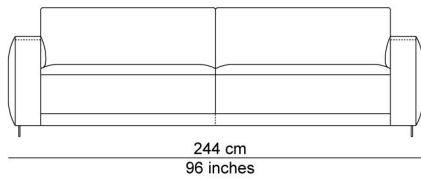

## BESCHRIJVING

De elementen kunnen aan elkaar gepuzzeld worden in combinaties die bij de productie al worden samengesteld tot meerzitselementen. De sokkel verbindt mooi de verschillende zitmodules. De zitkussens die 12 cm uitschuifbaar zijn en de losse, met dons gevulde rugkussens zorgen voor extra comfort. Zeker samen met de afneembare en verstelbare hoofdsteun die je achter de kussens kan plaatsen. Je kan rechtop zetten, maar eigenlijk nodigt de sofa je uit om te relaxen. De naam is gekozen als synoniem voor een eiland, waar je je thuis voelt, een landschap om te ontspannen en te chillen na een dag van hard werk.

# TECHNISCHE TEKENINGEN

schaal 0.025

76 cm  
30 inches