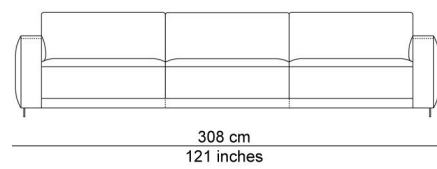

## BESCHRIJVING

De elementen kunnen aan elkaar gepuzzeld worden in combinaties die bij de productie al worden samengesteld tot meerzitselementen. De sokkel verbindt mooi de verschillende zitmodules. De zitkussens die 12 cm uitschuifbaar zijn en de losse, met dons gevulde rugkussens zorgen voor extra comfort. Zeker samen met de afneembare en verstelbare hoofdsteun die je achter de kussens kan plaatsen. Je kan rechtop zetten, maar eigenlijk nodigt de sofa je uit om te relaxen. De naam is gekozen als synoniem voor een eiland, waar je je thuis voelt, een landschap om te ontspannen en te chillen na een dag van hard werk.

# TECHNISCHE TEKENINGEN

schaal 0.025

76 cm  
30 inches