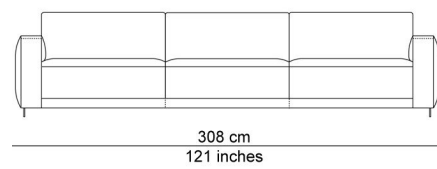

BESCHRIJVING

De elementen kunnen aan elkaar gepuzzeld worden in combinaties die bij de productie al worden samengesteld tot meerzitselementen. De sokkel verbindt mooi de verschillende zitmodules. De zitkussens die 12 cm uitschuifbaar zijn en de losse, met dons gevulde rugkussens zorgen voor extra comfort. Zeker samen met de afneembare en verstelbare hoofdsteun die je achter de kussens kan plaatsen. Je kan rechtop zetten, maar eigenlijk nodigt de sofa je uit om te relaxen. De naam is gekozen als synoniem voor een eiland, waar je je thuis voelt, een landschap om te ontspannen en te chillen na een dag van hard werk.

AFBEELDINGEN

TECHNISCHE TEKENINGEN

schaal 0.025

76 cm
30 inches

42 cm
17 inches

94 cm
37 inches
106 cm
42 inches