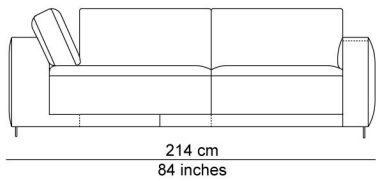

BESCHRIJVING

De elementen kunnen aan elkaar gepuzzeld worden in combinaties die bij de productie al worden samengesteld tot meerzitselementen. De sokkel verbindt mooi de verschillende zitmodules. De zitkussens die 12 cm uitschuifbaar zijn en de losse, met dons gevulde rugkussens zorgen voor extra comfort. Zeker samen met de afneembare en verstelbare hoofdsteun die je achter de kussens kan plaatsen. Je kan rechtop zetten, maar eigenlijk nodigt de sofa je uit om te relaxen. De naam is gekozen als synoniem voor een eiland, waar je je thuis voelt, een landschap om te ontspannen en te chillen na een dag van hard werk.

AFBEELDINGEN

TECHNISCHE TEKENINGEN

schaal 0.025

76 cm
30 inches