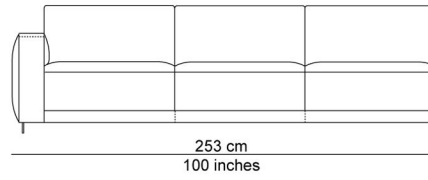

BESCHRIJVING

De elementen kunnen aan elkaar gepuzzeld worden in combinaties die bij de productie al worden samengesteld tot meerzitselementen. De sokkel verbindt mooi de verschillende zitmodules. De zitkussens die 12 cm uitschuifbaar zijn en de losse, met dons gevulde rugkussens zorgen voor extra comfort. Zeker samen met de afneembare en verstelbare hoofdsteun die je achter de kussens kan plaatsen. Je kan rechtop zetten, maar eigenlijk nodigt de sofa je uit om te relaxen. De naam is gekozen als synoniem voor een eiland, waar je je thuis voelt, een landschap om te ontspannen en te chillen na een dag van hard werk.

AFBEELDINGEN

TECHNISCHE TEKENINGEN

schaal 0.025

76 cm
30 inches

42 cm
17 inches

94 cm
37 inches
106 cm
42 inches