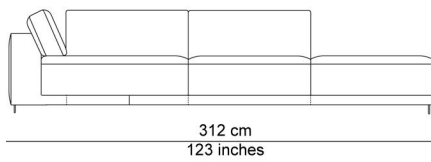

BESCHRIJVING

De elementen kunnen aan elkaar gepuzzeld worden in combinaties die bij de productie al worden samengesteld tot meerzitselementen. De sokkel verbindt mooi de verschillende zitmodules. De zitkussens die 12 cm uitschuifbaar zijn en de losse, met dons gevulde rugkussens zorgen voor extra comfort. Zeker samen met de afneembare en verstelbare hoofdsteun die je achter de kussens kan plaatsen. Je kan rechtop zetten, maar eigenlijk nodigt de sofa je uit om te relaxen. De naam is gekozen als synoniem voor een eiland, waar je je thuis voelt, een landschap om te ontspannen en te chillen na een dag van hard werk.

AFBEELDINGEN

TECHNISCHE TEKENINGEN

schaal 0.025

76 cm
30 inches