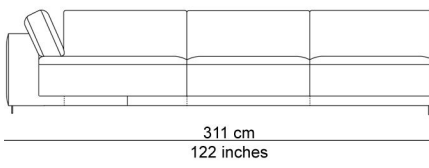

BESCHRIJVING

De elementen kunnen aan elkaar gepuzzeld worden in combinaties die bij de productie al worden samengesteld tot meerzitselementen. De sokkel verbindt mooi de verschillende zitmodules. De zitkussens die 12 cm uitschuifbaar zijn en de losse, met dons gevulde rugkussens zorgen voor extra comfort. Zeker samen met de afneembare en verstelbare hoofdsteun die je achter de kussens kan plaatsen. Je kan rechtop zetten, maar eigenlijk nodigt de sofa je uit om te relaxen. De naam is gekozen als synoniem voor een eiland, waar je je thuis voelt, een landschap om te ontspannen en te chillen na een dag van hard werk.

AFBEELDINGEN

TECHNISCHE TEKENINGEN

schaal 0.025

76 cm
30 inches

42 cm
17 inches

94 cm
37 inches
106 cm
42 inches