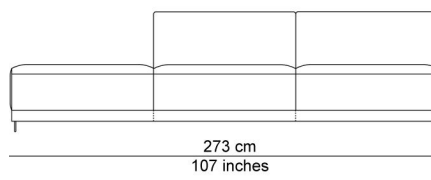

BESCHRIJVING

De elementen kunnen aan elkaar gepuzzeld worden in combinaties die bij de productie al worden samengesteld tot meerzitselementen. De sokkel verbindt mooi de verschillende zitmodules. De zitkussens die 12 cm uitschuifbaar zijn en de losse, met dons gevulde rugkussens zorgen voor extra comfort. Zeker samen met de afneembare en verstelbare hoofdsteun die je achter de kussens kan plaatsen. Je kan rechtop zetten, maar eigenlijk nodigt de sofa je uit om te relaxen. De naam is gekozen als synoniem voor een eiland, waar je je thuis voelt, een landschap om te ontspannen en te chillen na een dag van hard werk.

AFBEELDINGEN

TECHNISCHE TEKENINGEN

schaal 0.025

76 cm
30 inches

42 cm
17 inches

94 cm
37 inches
106 cm
42 inches