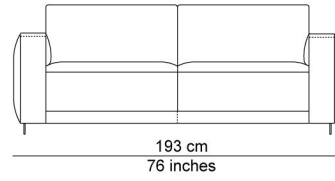

BESCHRIJVING

De elementen kunnen aan elkaar gepuzzeld worden in combinaties die bij de productie al worden samengesteld tot meerzitselementen. De sokkel verbindt mooi de verschillende zitmodules. De zitkussens die 12 cm uitschuifbaar zijn en de losse, met dons gevulde rugkussens zorgen voor extra comfort. Zeker samen met de afneembare en verstelbare hoofdsteun die je achter de kussens kan plaatsen. Je kan rechtop zetten, maar eigenlijk nodigt de sofa je uit om te relaxen. De naam is gekozen als synoniem voor een eiland, waar je je thuis voelt, een landschap om te ontspannen en te chillen na een dag van hard werk.

AFBEELDINGEN

TECHNISCHE TEKENINGEN

schaal 0.025

76 cm
30 inches

42 cm
17 inches

94 cm
37 inches
106 cm
42 inches