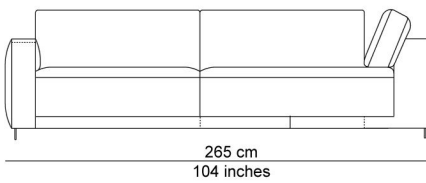

BESCHRIJVING

De elementen kunnen aan elkaar gepuzzeld worden in combinaties die bij de productie al worden samengesteld tot meerzitselementen. De sokkel verbindt mooi de verschillende zitmodules. De zitkussens die 12 cm uitschuifbaar zijn en de losse, met dons gevulde rugkussens zorgen voor extra comfort. Zeker samen met de afneembare en verstelbare hoofdsteun die je achter de kussens kan plaatsen. Je kan rechtop zetten, maar eigenlijk nodigt de sofa je uit om te relaxen. De naam is gekozen als synoniem voor een eiland, waar je je thuis voelt, een landschap om te ontspannen en te chillen na een dag van hard werk.

AFBEELDINGEN

TECHNISCHE TEKENINGEN

schaal 0.025

76 cm
30 inches