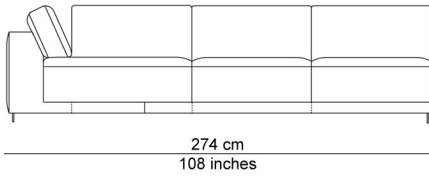

BESCHRIJVING

De elementen kunnen aan elkaar gepuzzeld worden in combinaties die bij de productie al worden samengesteld tot meerzitselementen. De sokkel verbindt mooi de verschillende zitmodules. De zitkussens die 12 cm uitschuifbaar zijn en de losse, met dons gevulde rugkussens zorgen voor extra comfort. Zeker samen met de afneembare en verstelbare hoofdsteun die je achter de kussens kan plaatsen. Je kan rechtop zetten, maar eigenlijk nodigt de sofa je uit om te relaxen. De naam is gekozen als synoniem voor een eiland, waar je je thuis voelt, een landschap om te ontspannen en te chillen na een dag van hard werk.

AFBEELDINGEN

TECHNISCHE TEKENINGEN

schaal 0.025

76 cm
30 inches

42 cm
17 inches

94 cm
37 inches
106 cm
42 inches