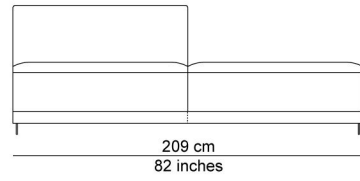

# TECHNISCHE TEKENINGEN

schaal 0.025

76 cm  
30 inches