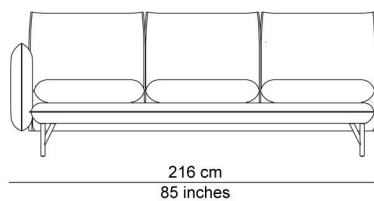

## BESCHRIJVING

Sylvain Willenz inspireerde zich op de typische vorm van knusse kussens om er een elegant klassieke sofa met een moderne touch rond te tekenen. Door die kussenvormen tegen elkaar te plaatsen wordt een sofa gecreëerd die tegelijk een soft comfortabel aspect kent evenals een gebalanceerd rustig uitzicht anderzijds. Hier en daar worden naden bewust zichtbaar gelaten om extra karakter aan de sofa te geven. De rug en arMLEUNINGEN hebben dan weer geen naden om het geheel zachter te maken. Gesingelde veringen in zowel zit als rugleuningEN zorgen voor dat extra tikkeltje comfort, en het lendenkussen maakt dat je in elke positie goed ondersteund kan zitten. De zwarte Y-vormige stalen pootjes verlenen de bank typerende maar discrete statige présence. Ze komen in de hele Yale-collectie terug, zoals in de bijpassende voetbank en de bijzet- en salontafels.

# TECHNISCHE TEKENINGEN

75 x 75 cm  
29 x 29 inches

90 x 90 cm  
35 x 35 inches

192 cm  
76 inches

228 cm  
90 inches

252 cm  
99 inches