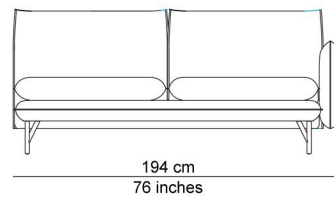

YALE

In onze Privacy Verklaring informeren we u over de gegevens die wij verzamelen wanneer u onze website bezoekt en waarvoor we die gebruiken.

Versturen

DESIGNER

Sylvain Willenz

BESCHRIJVING

Sylvain Willenz inspireerde zich op de typische vorm van knusse kussens om er een elegant klassieke sofa met een moderne touch rond te tekenen. Door die kussenvormen tegen elkaar te plaatsen wordt een sofa gecreëerd die tegelijk een soft comfortabel aspect kent evenals een gebalanceerd rustig uitzicht anderzijds. Hier en daar worden naden bewust zichtbaar gelaten om extra karakter aan de sofa te geven. De rug en arMLEUNINGEN hebben dan weer geen naden om het geheel zachter te maken. Gesingelde veringen in zowel zit als rugleuningEN zorgen voor dat extra tikkeltje comfort, en het lendenkussen maakt dat je in elke positie goed ondersteund kan zitten. De zwarte Y-vormige stalen pootjes verlenen de bank typerende maar discrete statige présence. Ze komen in de hele Yale-collectie terug, zoals in de bijpassende voetbank en de bijzet- en salontafels.

AFBEELDINGEN

TECHNISCHE TEKENINGEN

75 x 75 cm
29 x 29 inches

90 x 90 cm
35 x 35 inches

192 cm
76 inches

228 cm
90 inches

252 cm
99 inches