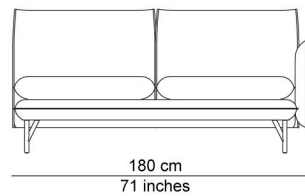

YALE

In onze Privacy Verklaring informeren we u over de gegevens die wij verzamelen wanneer u onze website bezoekt en waarvoor we die gebruiken.

Versturen

DESIGNER

Sylvain Willenz

BESCHRIJVING

Sylvain Willenz inspireerde zich op de typische vorm van knusse kussens om er een elegant klassieke sofa met een moderne touch rond te tekenen. Door die kussenvormen tegen elkaar te plaatsen wordt een sofa gecreëerd die tegelijk een soft comfortabel aspect kent evenals een gebalanceerd rustig uitzicht anderzijds. Hier en daar worden naden bewust zichtbaar gelaten om extra karakter aan de sofa te geven. De rug en arMLEUNINGEN hebben dan weer geen naden om het geheel zachter te maken. Gesingelde veringen in zowel zit als rugleuningEN zorgen voor dat extra tikkeltje comfort, en het lendenkussen maakt dat je in elke positie goed ondersteund kan zitten. De zwarte Y-vormige stalen pootjes verlenen de bank typerende maar discrete statige présence. Ze komen in de hele Yale-collectie terug, zoals in de bijpassende voetbank en de bijzet- en salontafels.

AFBEELDINGEN

TECHNISCHE TEKENINGEN

75 x 75 cm
29 x 29 inches

90 x 90 cm
35 x 35 inches

192 cm
76 inches

228 cm
90 inches

252 cm
99 inches