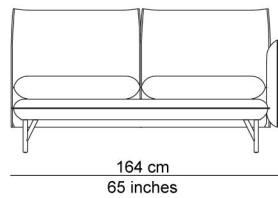

YALE

In onze Privacy Verklaring informeren we u over de gegevens die wij verzamelen wanneer u onze website bezoekt en waarvoor we die gebruiken.

Versturen

DESIGNER

Sylvain Willenz

BESCHRIJVING

Sylvain Willenz inspireerde zich op de typische vorm van knusse kussens om er een elegant klassieke sofa met een moderne touch rond te tekenen. Door die kussenvormen tegen elkaar te plaatsen wordt een sofa gecreëerd die tegelijk een soft comfortabel aspect kent evenals een gebalanceerd rustig uitzicht anderzijds. Hier en daar worden naden bewust zichtbaar gelaten om extra karakter aan de sofa te geven. De rug en arMLEUNINGEN hebben dan weer geen naden om het geheel zachter te maken. Gesingelde veringen in zowel zit als rugleuningEN zorgen voor dat extra tikkeltje comfort, en het lendenkussen maakt dat je in elke positie goed ondersteund kan zitten. De zwarte Y-vormige stalen pootjes verlenen de bank typerende maar discrete statige présence. Ze komen in de hele Yale-collectie terug, zoals in de bijpassende voetbank en de bijzet- en salontafels.

AFBEELDINGEN

TECHNISCHE TEKENINGEN

75 x 75 cm
29 x 29 inches

90 x 90 cm
35 x 35 inches

192 cm
76 inches

228 cm
90 inches

252 cm
99 inches