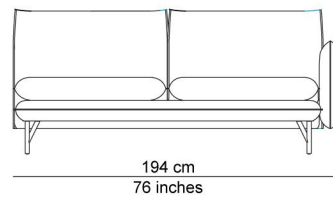

YALE

In onze Privacy Verklaring informeren we u over de gegevens die wij verzamelen wanneer u onze website bezoekt en waarvoor we die gebruiken.

Versturen

DESIGNER

Sylvain Willenz

BESCHRIJVING

Sylvain Willenz inspireerde zich op de typische vorm van knusse kussens om er een elegant klassieke sofa met een moderne touch rond te tekenen. Door die kussenvormen tegen elkaar te plaatsen wordt een sofa gecreëerd die tegelijk een soft comfortabel aspect kent evenals een gebalanceerd rustig uitzicht anderzijds. Hier en daar worden naden bewust zichtbaar gelaten om extra karakter aan de sofa te geven. De rug en arMLEUNINGEN hebben dan weer geen naden om het geheel zachter te maken. Gesingelde veringen in zowel zit als rugleuningEN zorgen voor dat extra tikkeltje comfort, en het lendenkussen maakt dat je in elke positie goed ondersteund kan zitten. De zwarte Y-vormige stalen pootjes verlenen de bank typerende maar discrete statige présence. Ze komen in de hele Yale-collectie terug, zoals in de bijpassende voetbank en de bijzet- en salontafels.

AFBEELDINGEN

TECHNISCHE TEKENINGEN

75 x 75 cm
29 x 29 inches

90 x 90 cm
35 x 35 inches

192 cm
76 inches

228 cm
90 inches

252 cm
99 inches