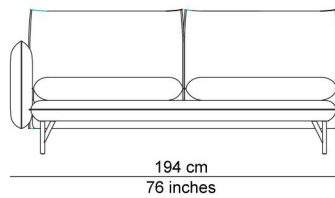

YALE

In onze Privacy Verklaring informeren we u over de gegevens die wij verzamelen wanneer u onze website bezoekt en waarvoor we die gebruiken.

Versturen

DESIGNER

Sylvain Willenz

BESCHRIJVING

Sylvain Willenz inspireerde zich op de typische vorm van knusse kussens om er een elegant klassieke sofa met een moderne touch rond te tekenen. Door die kussenvormen tegen elkaar te plaatsen wordt een sofa gecreëerd die tegelijk een soft comfortabel aspect kent evenals een gebalanceerd rustig uitzicht anderzijds. Hier en daar worden naden bewust zichtbaar gelaten om extra karakter aan de sofa te geven. De rug en arMLEUNINGEN hebben dan weer geen naden om het geheel zachter te maken. Gesingelde veringen in zowel zit als rugleuningEN zorgen voor dat extra tikkeltje comfort, en het lendenkussen maakt dat je in elke positie goed ondersteund kan zitten. De zwarte Y-vormige stalen pootjes verlenen de bank typerende maar discrete statige présence. Ze komen in de hele Yale-collectie terug, zoals in de bijpassende voetbank en de bijzet- en salontafels.

AFBEELDINGEN

TECHNISCHE TEKENINGEN

75 x 75 cm
29 x 29 inches

90 x 90 cm
35 x 35 inches

192 cm
76 inches

228 cm
90 inches

252 cm
99 inches