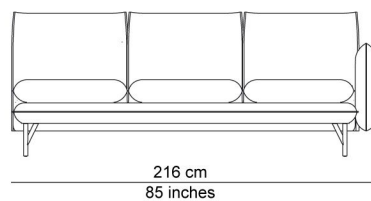

## BESCHRIJVING

Sylvain Willenz inspireerde zich op de typische vorm van knusse kussens om er een elegant klassieke sofa met een moderne touch rond te tekenen. Door die kussenvormen tegen elkaar te plaatsen wordt een sofa gecreëerd die tegelijk een soft comfortabel aspect kent evenals een gebalanceerd rustig uitzicht anderzijds. Hier en daar worden naden bewust zichtbaar gelaten om extra karakter aan de sofa te geven. De rug en arMLEUNINGEN hebben dan weer geen naden om het geheel zachter te maken. Gesingelde veringen in zowel zit als rugleuningEN zorgen voor dat extra tikkeltje comfort, en het lendenkussen maakt dat je in elke positie goed ondersteund kan zitten. De zwarte Y-vormige stalen pootjes verlenen de bank typerende maar discrete statige présence. Ze komen in de hele Yale-collectie terug, zoals in de bijpassende voetbank en de bijzet- en salontafels.

# TECHNISCHE TEKENINGEN

75 x 75 cm  
29 x 29 inches

90 x 90 cm  
35 x 35 inches

192 cm  
76 inches

228 cm  
90 inches

252 cm  
99 inches