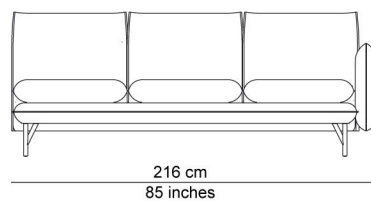

YALE

In onze Privacy Verklaring informeren we u over de gegevens die wij verzamelen wanneer u onze website bezoekt en waarvoor we die gebruiken.

Versturen

DESIGNER

Sylvain Willenz

BESCHRIJVING

Sylvain Willenz inspireerde zich op de typische vorm van knusse kussens om er een elegant klassieke sofa met een moderne touch rond te tekenen. Door die kussenvormen tegen elkaar te plaatsen wordt een sofa gecreëerd die tegelijk een soft comfortabel aspect kent evenals een gebalanceerd rustig uitzicht anderzijds. Hier en daar worden naden bewust zichtbaar gelaten om extra karakter aan de sofa te geven. De rug en arMLEUNINGEN hebben dan weer geen naden om het geheel zachter te maken. Gesingelde veringen in zowel zit als rugleuningEN zorgen voor dat extra tikkeltje comfort, en het lendenkussen maakt dat je in elke positie goed ondersteund kan zitten. De zwarte Y-vormige stalen pootjes verlenen de bank typerende maar discrete statige présence. Ze komen in de hele Yale-collectie terug, zoals in de bijpassende voetbank en de bijzet- en salontafels.

AFBEELDINGEN

TECHNISCHE TEKENINGEN

75 x 75 cm
29 x 29 inches

90 x 90 cm
35 x 35 inches

192 cm
76 inches

228 cm
90 inches

252 cm
99 inches