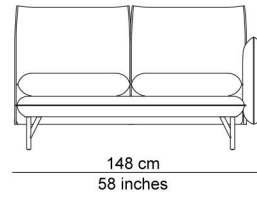

YALE

In onze Privacy Verklaring informeren we u over de gegevens die wij verzamelen wanneer u onze website bezoekt en waarvoor we die gebruiken.

Versturen

DESIGNER

Sylvain Willenz

BESCHRIJVING

Sylvain Willenz inspireerde zich op de typische vorm van knusse kussens om er een elegant klassieke sofa met een moderne touch rond te tekenen. Door die kussenvormen tegen elkaar te plaatsen wordt een sofa gecreëerd die tegelijk een soft comfortabel aspect kent evenals een gebalanceerd rustig uitzicht anderzijds. Hier en daar worden naden bewust zichtbaar gelaten om extra karakter aan de sofa te geven. De rug en arMLEUNINGEN hebben dan weer geen naden om het geheel zachter te maken. Gesingelde veringen in zowel zit als rugleuningEN zorgen voor dat extra tikkeltje comfort, en het lendenkussen maakt dat je in elke positie goed ondersteund kan zitten. De zwarte Y-vormige stalen pootjes verlenen de bank typerende maar discrete statige présence. Ze komen in de hele Yale-collectie terug, zoals in de bijpassende voetbank en de bijzet- en salontafels.

AFBEELDINGEN

TECHNISCHE TEKENINGEN

75 x 75 cm
29 x 29 inches

90 x 90 cm
35 x 35 inches

192 cm
76 inches

228 cm
90 inches

252 cm
99 inches