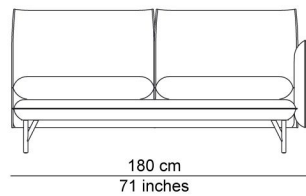

YALE

In onze Privacy Verklaring informeren we u over de gegevens die wij verzamelen wanneer u onze website bezoekt en waarvoor we die gebruiken.

Versturen

DESIGNER

Sylvain Willenz

BESCHRIJVING

Sylvain Willenz inspireerde zich op de typische vorm van knusse kussens om er een elegant klassieke sofa met een moderne touch rond te tekenen. Door die kussenvormen tegen elkaar te plaatsen wordt een sofa gecreëerd die tegelijk een soft comfortabel aspect kent evenals een gebalanceerd rustig uitzicht anderzijds. Hier en daar worden naden bewust zichtbaar gelaten om extra karakter aan de sofa te geven. De rug en arMLEUNINGEN hebben dan weer geen naden om het geheel zachter te maken. Gesingelde veringen in zowel zit als rugleuningEN zorgen voor dat extra tikkeltje comfort, en het lendenkussen maakt dat je in elke positie goed ondersteund kan zitten. De zwarte Y-vormige stalen pootjes verlenen de bank typerende maar discrete statige présence. Ze komen in de hele Yale-collectie terug, zoals in de bijpassende voetbank en de bijzet- en salontafels.

AFBEELDINGEN

TECHNISCHE TEKENINGEN

75 x 75 cm
29 x 29 inches

90 x 90 cm
35 x 35 inches

192 cm
76 inches

228 cm
90 inches

252 cm
99 inches