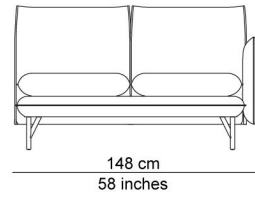

YALE

In onze Privacy Verklaring informeren we u over de gegevens die wij verzamelen wanneer u onze website bezoekt en waarvoor we die gebruiken.

Versturen

DESIGNER

Sylvain Willenz

BESCHRIJVING

Sylvain Willenz inspireerde zich op de typische vorm van knusse kussens om er een elegant klassieke sofa met een moderne touch rond te tekenen. Door die kussenvormen tegen elkaar te plaatsen wordt een sofa gecreëerd die tegelijk een soft comfortabel aspect kent evenals een gebalanceerd rustig uitzicht anderzijds. Hier en daar worden naden bewust zichtbaar gelaten om extra karakter aan de sofa te geven. De rug en arMLEUNINGEN hebben dan weer geen naden om het geheel zachter te maken. Gesingelde veringen in zowel zit als rugleuningEN zorgen voor dat extra tikkeltje comfort, en het lendenkussen maakt dat je in elke positie goed ondersteund kan zitten. De zwarte Y-vormige stalen pootjes verlenen de bank typerende maar discrete statige présence. Ze komen in de hele Yale-collectie terug, zoals in de bijpassende voetbank en de bijzet- en salontafels.

AFBEELDINGEN

TECHNISCHE TEKENINGEN

75 x 75 cm
29 x 29 inches

90 x 90 cm
35 x 35 inches

192 cm
76 inches

228 cm
90 inches

252 cm
99 inches