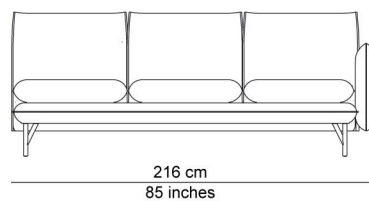

YALE

In onze Privacy Verklaring informeren we u over de gegevens die wij verzamelen wanneer u onze website bezoekt en waarvoor we die gebruiken.

Versturen

DESIGNER

Sylvain Willenz

BESCHRIJVING

Sylvain Willenz inspireerde zich op de typische vorm van knusse kussens om er een elegant klassieke sofa met een moderne touch rond te tekenen. Door die kussenvormen tegen elkaar te plaatsen wordt een sofa gecreëerd die tegelijk een soft comfortabel aspect kent evenals een gebalanceerd rustig uitzicht anderzijds. Hier en daar worden naden bewust zichtbaar gelaten om extra karakter aan de sofa te geven. De rug en arMLEUNINGEN hebben dan weer geen naden om het geheel zachter te maken. Gesingelde veringen in zowel zit als rugleuningEN zorgen voor dat extra tikkeltje comfort, en het lendenkussen maakt dat je in elke positie goed ondersteund kan zitten. De zwarte Y-vormige stalen pootjes verlenen de bank typerende maar discrete statige présence. Ze komen in de hele Yale-collectie terug, zoals in de bijpassende voetbank en de bijzet- en salontafels.

AFBEELDINGEN

TECHNISCHE TEKENINGEN

75 x 75 cm
29 x 29 inches

90 x 90 cm
35 x 35 inches

192 cm
76 inches

228 cm
90 inches

252 cm
99 inches