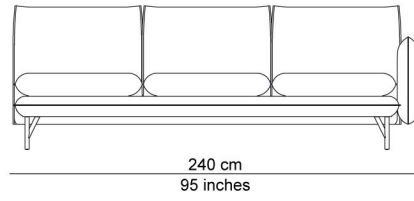

YALE

In onze Privacy Verklaring informeren we u over de gegevens die wij verzamelen wanneer u onze website bezoekt en waarvoor we die gebruiken.

Versturen

DESIGNER

Sylvain Willenz

BESCHRIJVING

Sylvain Willenz inspireerde zich op de typische vorm van knusse kussens om er een elegant klassieke sofa met een moderne touch rond te tekenen. Door die kussenvormen tegen elkaar te plaatsen wordt een sofa gecreëerd die tegelijk een soft comfortabel aspect kent evenals een gebalanceerd rustig uitzicht anderzijds. Hier en daar worden naden bewust zichtbaar gelaten om extra karakter aan de sofa te geven. De rug en arMLEUNINGEN hebben dan weer geen naden om het geheel zachter te maken. Gesingelde veringen in zowel zit als rugleuningEN zorgen voor dat extra tikkeltje comfort, en het lendenkussen maakt dat je in elke positie goed ondersteund kan zitten. De zwarte Y-vormige stalen pootjes verlenen de bank typerende maar discrete statige présence. Ze komen in de hele Yale-collectie terug, zoals in de bijpassende voetbank en de bijzet- en salontafels.

AFBEELDINGEN

TECHNISCHE TEKENINGEN

75 x 75 cm
29 x 29 inches

90 x 90 cm
35 x 35 inches

192 cm
76 inches

228 cm
90 inches

252 cm
99 inches