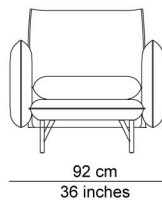

## BESCHRIJVING

Sylvain Willenz inspireerde zich op de typische vorm van knusse kussens om er een elegant klassieke sofa met een moderne touch rond te tekenen. Door die kussenvormen tegen elkaar te plaatsen wordt een sofa gecreëerd die tegelijk een soft comfortabel aspect kent evenals een gebalanceerd rustig uitzicht anderzijds. Hier en daar worden naden bewust zichtbaar gelaten om extra karakter aan de sofa te geven. De rug en arMLEUNINGEN hebben dan weer geen naden om het geheel zachter te maken. Gesingelde veringen in zowel zit als rugleuningEN zorgen voor dat extra tikkeltje comfort, en het lendenkussen maakt dat je in elke positie goed ondersteund kan zitten. De zwarte Y-vormige stalen pootjes verlenen de bank typerende maar discrete statige présence. Ze komen in de hele Yale-collectie terug, zoals in de bijpassende voetbank en de bijzet- en salontafels.

# TECHNISCHE TEKENINGEN

75 x 75 cm  
29 x 29 inches

90 x 90 cm  
35 x 35 inches

192 cm  
76 inches

228 cm  
90 inches

252 cm  
99 inches