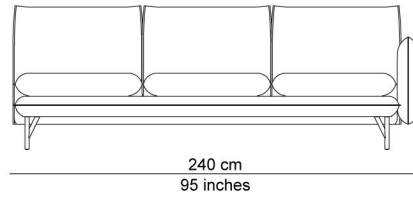

## BESCHRIJVING

Sylvain Willenz inspireerde zich op de typische vorm van knusse kussens om er een elegant klassieke sofa met een moderne touch rond te tekenen. Door die kussenvormen tegen elkaar te plaatsen wordt een sofa gecreëerd die tegelijk een soft comfortabel aspect kent evenals een gebalanceerd rustig uitzicht anderzijds. Hier en daar worden naden bewust zichtbaar gelaten om extra karakter aan de sofa te geven. De rug en arMLEUNINGEN hebben dan weer geen naden om het geheel zachter te maken. Gesingelde veringen in zowel zit als rugleuningEN zorgen voor dat extra tikkeltje comfort, en het lendenkussen maakt dat je in elke positie goed ondersteund kan zitten. De zwarte Y-vormige stalen pootjes verlenen de bank typerende maar discrete statige présence. Ze komen in de hele Yale-collectie terug, zoals in de bijpassende voetbank en de bijzet- en salontafels.

# TECHNISCHE TEKENINGEN

75 x 75 cm  
29 x 29 inches

90 x 90 cm  
35 x 35 inches

192 cm  
76 inches

228 cm  
90 inches

252 cm  
99 inches