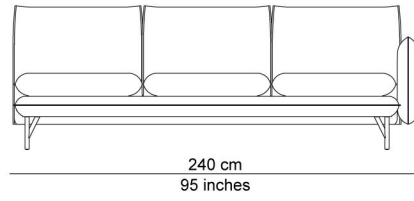

## BESCHRIJVING

Sylvain Willenz inspireerde zich op de typische vorm van knusse kussens om er een elegant klassieke sofa met een moderne touch rond te tekenen. Door die kussenvormen tegen elkaar te plaatsen wordt een sofa gecreëerd die tegelijk een soft comfortabel aspect kent evenals een gebalanceerd rustig uitzicht anderzijds. Hier en daar worden naden bewust zichtbaar gelaten om extra karakter aan de sofa te geven. De rug en arMLEUNINGEN hebben dan weer geen naden om het geheel zachter te maken. Gesingelde veringen in zowel zit als rugleuningEN zorgen voor dat extra tikkeltje comfort, en het lendenkussen maakt dat je in elke positie goed ondersteund kan zitten. De zwarte Y-vormige stalen pootjes verlenen de bank typerende maar discrete statige présence. Ze komen in de hele Yale-collectie terug, zoals in de bijpassende voetbank en de bijzet- en salontafels.

# TECHNISCHE TEKENINGEN

75 x 75 cm  
29 x 29 inches

90 x 90 cm  
35 x 35 inches

192 cm  
76 inches

228 cm  
90 inches

252 cm  
99 inches