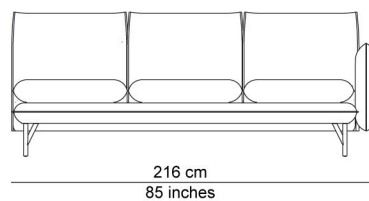

## BESCHRIJVING

Sylvain Willenz inspireerde zich op de typische vorm van knusse kussens om er een elegant klassieke sofa met een moderne touch rond te tekenen. Door die kussenvormen tegen elkaar te plaatsen wordt een sofa gecreëerd die tegelijk een soft comfortabel aspect kent evenals een gebalanceerd rustig uitzicht anderzijds. Hier en daar worden naden bewust zichtbaar gelaten om extra karakter aan de sofa te geven. De rug en arMLEUNINGEN hebben dan weer geen naden om het geheel zachter te maken. Gesingelde veringen in zowel zit als rugleuningEN zorgen voor dat extra tikkeltje comfort, en het lendenkussen maakt dat je in elke positie goed ondersteund kan zitten. De zwarte Y-vormige stalen pootjes verlenen de bank typerende maar discrete statige présence. Ze komen in de hele Yale-collectie terug, zoals in de bijpassende voetbank en de bijzet- en salontafels.

# TECHNISCHE TEKENINGEN

75 x 75 cm  
29 x 29 inches

90 x 90 cm  
35 x 35 inches

192 cm  
76 inches

228 cm  
90 inches

252 cm  
99 inches