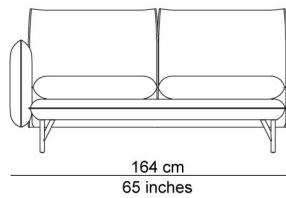

YALE

In onze Privacy Verklaring informeren we u over de gegevens die wij verzamelen wanneer u onze website bezoekt en waarvoor we die gebruiken.

Versturen

DESIGNER

Sylvain Willenz

BESCHRIJVING

Sylvain Willenz inspireerde zich op de typische vorm van knusse kussens om er een elegant klassieke sofa met een moderne touch rond te tekenen. Door die kussenvormen tegen elkaar te plaatsen wordt een sofa gecreëerd die tegelijk een soft comfortabel aspect kent evenals een gebalanceerd rustig uitzicht anderzijds. Hier en daar worden naden bewust zichtbaar gelaten om extra karakter aan de sofa te geven. De rug en arMLEUNINGEN hebben dan weer geen naden om het geheel zachter te maken. Gesingelde veringen in zowel zit als rugleuningEN zorgen voor dat extra tikkeltje comfort, en het lendenkussen maakt dat je in elke positie goed ondersteund kan zitten. De zwarte Y-vormige stalen pootjes verlenen de bank typerende maar discrete statige présence. Ze komen in de hele Yale-collectie terug, zoals in de bijpassende voetbank en de bijzet- en salontafels.

AFBEELDINGEN

TECHNISCHE TEKENINGEN

75 x 75 cm
29 x 29 inches

90 x 90 cm
35 x 35 inches

192 cm
76 inches

228 cm
90 inches

252 cm
99 inches