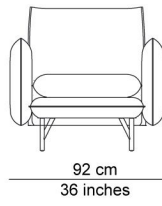

YALE

In onze Privacy Verklaring informeren we u over de gegevens die wij verzamelen wanneer u onze website bezoekt en waarvoor we die gebruiken.

Versturen

DESIGNER

Sylvain Willenz

BESCHRIJVING

Sylvain Willenz inspireerde zich op de typische vorm van knusse kussens om er een elegant klassieke sofa met een moderne touch rond te tekenen. Door die kussenvormen tegen elkaar te plaatsen wordt een sofa gecreëerd die tegelijk een soft comfortabel aspect kent evenals een gebalanceerd rustig uitzicht anderzijds. Hier en daar worden naden bewust zichtbaar gelaten om extra karakter aan de sofa te geven. De rug en arMLEUNINGEN hebben dan weer geen naden om het geheel zachter te maken. Gesingelde veringen in zowel zit als rugleuningEN zorgen voor dat extra tikkeltje comfort, en het lendenkussen maakt dat je in elke positie goed ondersteund kan zitten. De zwarte Y-vormige stalen pootjes verlenen de bank typerende maar discrete statige présence. Ze komen in de hele Yale-collectie terug, zoals in de bijpassende voetbank en de bijzet- en salontafels.

AFBEELDINGEN

TECHNISCHE TEKENINGEN

75 x 75 cm
29 x 29 inches

90 x 90 cm
35 x 35 inches

192 cm
76 inches

228 cm
90 inches

252 cm
99 inches