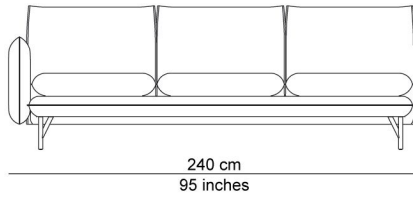

YALE

In onze Privacy Verklaring informeren we u over de gegevens die wij verzamelen wanneer u onze website bezoekt en waarvoor we die gebruiken.

Versturen

DESIGNER

Sylvain Willenz

BESCHRIJVING

Sylvain Willenz inspireerde zich op de typische vorm van knusse kussens om er een elegant klassieke sofa met een moderne touch rond te tekenen. Door die kussenvormen tegen elkaar te plaatsen wordt een sofa gecreëerd die tegelijk een soft comfortabel aspect kent evenals een gebalanceerd rustig uitzicht anderzijds. Hier en daar worden naden bewust zichtbaar gelaten om extra karakter aan de sofa te geven. De rug en arMLEUNINGEN hebben dan weer geen naden om het geheel zachter te maken. Gesingelde veringen in zowel zit als rugleuningEN zorgen voor dat extra tikkeltje comfort, en het lendenkussen maakt dat je in elke positie goed ondersteund kan zitten. De zwarte Y-vormige stalen pootjes verlenen de bank typerende maar discrete statige présence. Ze komen in de hele Yale-collectie terug, zoals in de bijpassende voetbank en de bijzet- en salontafels.

AFBEELDINGEN

TECHNISCHE TEKENINGEN

75 x 75 cm
29 x 29 inches

90 x 90 cm
35 x 35 inches

192 cm
76 inches

228 cm
90 inches

252 cm
99 inches