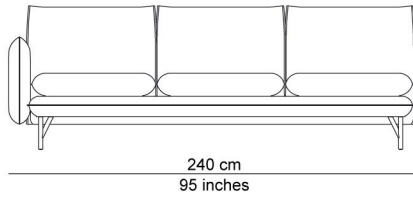

## BESCHRIJVING

Sylvain Willenz inspireerde zich op de typische vorm van knusse kussens om er een elegant klassieke sofa met een moderne touch rond te tekenen. Door die kussenvormen tegen elkaar te plaatsen wordt een sofa gecreëerd die tegelijk een soft comfortabel aspect kent evenals een gebalanceerd rustig uitzicht anderzijds. Hier en daar worden naden bewust zichtbaar gelaten om extra karakter aan de sofa te geven. De rug en arMLEUNINGEN hebben dan weer geen naden om het geheel zachter te maken. Gesingelde veringen in zowel zit als rugleuningEN zorgen voor dat extra tikkeltje comfort, en het lendenkussen maakt dat je in elke positie goed ondersteund kan zitten. De zwarte Y-vormige stalen pootjes verlenen de bank typerende maar discrete statige présence. Ze komen in de hele Yale-collectie terug, zoals in de bijpassende voetbank en de bijzet- en salontafels.

# TECHNISCHE TEKENINGEN

75 x 75 cm  
29 x 29 inches

90 x 90 cm  
35 x 35 inches

192 cm  
76 inches

228 cm  
90 inches

252 cm  
99 inches