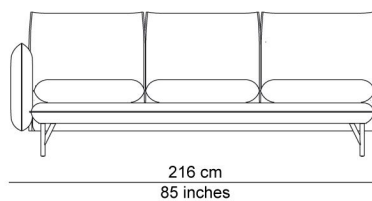

YALE

In onze Privacy Verklaring informeren we u over de gegevens die wij verzamelen wanneer u onze website bezoekt en waarvoor we die gebruiken.

Versturen

DESIGNER

Sylvain Willenz

BESCHRIJVING

Sylvain Willenz inspireerde zich op de typische vorm van knusse kussens om er een elegant klassieke sofa met een moderne touch rond te tekenen. Door die kussenvormen tegen elkaar te plaatsen wordt een sofa gecreëerd die tegelijk een soft comfortabel aspect kent evenals een gebalanceerd rustig uitzicht anderzijds. Hier en daar worden naden bewust zichtbaar gelaten om extra karakter aan de sofa te geven. De rug en arMLEUNINGEN hebben dan weer geen naden om het geheel zachter te maken. Gesingelde veringen in zowel zit als rugleuningEN zorgen voor dat extra tikkeltje comfort, en het lendenkussen maakt dat je in elke positie goed ondersteund kan zitten. De zwarte Y-vormige stalen pootjes verlenen de bank typerende maar discrete statige présence. Ze komen in de hele Yale-collectie terug, zoals in de bijpassende voetbank en de bijzet- en salontafels.

AFBEELDINGEN

TECHNISCHE TEKENINGEN

75 x 75 cm
29 x 29 inches

90 x 90 cm
35 x 35 inches

192 cm
76 inches

228 cm
90 inches

252 cm
99 inches