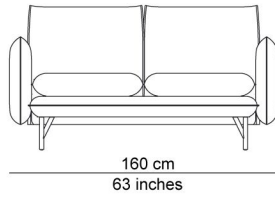

YALE

In onze Privacy Verklaring informeren we u over de gegevens die wij verzamelen wanneer u onze website bezoekt en waarvoor we die gebruiken.

Versturen

DESIGNER

Sylvain Willenz

BESCHRIJVING

Sylvain Willenz inspireerde zich op de typische vorm van knusse kussens om er een elegant klassieke sofa met een moderne touch rond te tekenen. Door die kussenvormen tegen elkaar te plaatsen wordt een sofa gecreëerd die tegelijk een soft comfortabel aspect kent evenals een gebalanceerd rustig uitzicht anderzijds. Hier en daar worden naden bewust zichtbaar gelaten om extra karakter aan de sofa te geven. De rug en arMLEUNINGEN hebben dan weer geen naden om het geheel zachter te maken. Gesingelde veringen in zowel zit als rugleuningEN zorgen voor dat extra tikkeltje comfort, en het lendenkussen maakt dat je in elke positie goed ondersteund kan zitten. De zwarte Y-vormige stalen pootjes verlenen de bank typerende maar discrete statige présence. Ze komen in de hele Yale-collectie terug, zoals in de bijpassende voetbank en de bijzet- en salontafels.

AFBEELDINGEN

TECHNISCHE TEKENINGEN

75 x 75 cm
29 x 29 inches

90 x 90 cm
35 x 35 inches

192 cm
76 inches

228 cm
90 inches

252 cm
99 inches