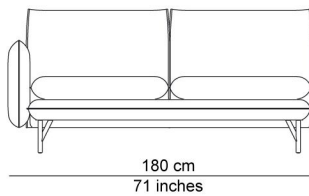

YALE

In onze Privacy Verklaring informeren we u over de gegevens die wij verzamelen wanneer u onze website bezoekt en waarvoor we die gebruiken.

Versturen

DESIGNER

Sylvain Willenz

BESCHRIJVING

Sylvain Willenz inspireerde zich op de typische vorm van knusse kussens om er een elegant klassieke sofa met een moderne touch rond te tekenen. Door die kussenvormen tegen elkaar te plaatsen wordt een sofa gecreëerd die tegelijk een soft comfortabel aspect kent evenals een gebalanceerd rustig uitzicht anderzijds. Hier en daar worden naden bewust zichtbaar gelaten om extra karakter aan de sofa te geven. De rug en arMLEUNINGEN hebben dan weer geen naden om het geheel zachter te maken. Gesingelde veringen in zowel zit als rugleuningEN zorgen voor dat extra tikkeltje comfort, en het lendenkussen maakt dat je in elke positie goed ondersteund kan zitten. De zwarte Y-vormige stalen pootjes verlenen de bank typerende maar discrete statige présence. Ze komen in de hele Yale-collectie terug, zoals in de bijpassende voetbank en de bijzet- en salontafels.

AFBEELDINGEN

TECHNISCHE TEKENINGEN

75 x 75 cm
29 x 29 inches

90 x 90 cm
35 x 35 inches

192 cm
76 inches

228 cm
90 inches

252 cm
99 inches