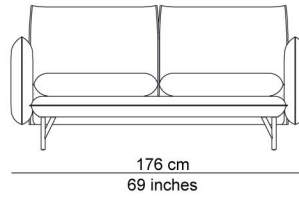

YALE

In onze Privacy Verklaring informeren we u over de gegevens die wij verzamelen wanneer u onze website bezoekt en waarvoor we die gebruiken.

Versturen

DESIGNER

Sylvain Willenz

BESCHRIJVING

Sylvain Willenz inspireerde zich op de typische vorm van knusse kussens om er een elegant klassieke sofa met een moderne touch rond te tekenen. Door die kussenvormen tegen elkaar te plaatsen wordt een sofa gecreëerd die tegelijk een soft comfortabel aspect kent evenals een gebalanceerd rustig uitzicht anderzijds. Hier en daar worden naden bewust zichtbaar gelaten om extra karakter aan de sofa te geven. De rug en arMLEUNINGEN hebben dan weer geen naden om het geheel zachter te maken. Gesingelde veringen in zowel zit als rugleuningEN zorgen voor dat extra tikkeltje comfort, en het lendenkussen maakt dat je in elke positie goed ondersteund kan zitten. De zwarte Y-vormige stalen pootjes verlenen de bank typerende maar discrete statige présence. Ze komen in de hele Yale-collectie terug, zoals in de bijpassende voetbank en de bijzet- en salontafels.

AFBEELDINGEN

TECHNISCHE TEKENINGEN

75 x 75 cm
29 x 29 inches

90 x 90 cm
35 x 35 inches

192 cm
76 inches

228 cm
90 inches

252 cm
99 inches