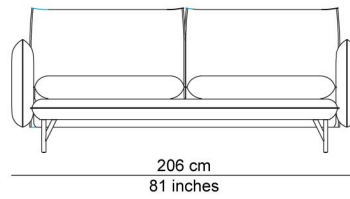

YALE

In onze Privacy Verklaring informeren we u over de gegevens die wij verzamelen wanneer u onze website bezoekt en waarvoor we die gebruiken.

Versturen

DESIGNER

Sylvain Willenz

BESCHRIJVING

Sylvain Willenz inspireerde zich op de typische vorm van knusse kussens om er een elegant klassieke sofa met een moderne touch rond te tekenen. Door die kussenvormen tegen elkaar te plaatsen wordt een sofa gecreëerd die tegelijk een soft comfortabel aspect kent evenals een gebalanceerd rustig uitzicht anderzijds. Hier en daar worden naden bewust zichtbaar gelaten om extra karakter aan de sofa te geven. De rug en arMLEUNINGEN hebben dan weer geen naden om het geheel zachter te maken. Gesingelde veringen in zowel zit als rugleuningEN zorgen voor dat extra tikkeltje comfort, en het lendenkussen maakt dat je in elke positie goed ondersteund kan zitten. De zwarte Y-vormige stalen pootjes verlenen de bank typerende maar discrete statige présence. Ze komen in de hele Yale-collectie terug, zoals in de bijpassende voetbank en de bijzet- en salontafels.

AFBEELDINGEN

TECHNISCHE TEKENINGEN

75 x 75 cm
29 x 29 inches

90 x 90 cm
35 x 35 inches

192 cm
76 inches

228 cm
90 inches

252 cm
99 inches