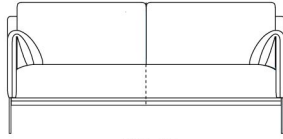

## BESCHRIJVING

De armkussens liggen onderaan los op het zitkussen maar hangen bovenaan vast aan de armleuning, waardoor ze er lijken uit voort te vloeien. Dit bijzondere detail wordt geaccentueerd door de bies die van onderaan de armleuningen over de kussens loopt. De losse rugkussens en het royaal dikke zitkussen met hun losse stoffering bieden extra comfort. De smalle plint maakt het geheel evenwichtig en licht. De aansluitende poot uit plat staal is bijzonder slank aan de voorzijde en onderstreept in zijaanzicht de arm. Hierdoor zweeft de onderkant van de zetel hoog boven de grond, wat goed licht doorlaat. De poot kan gelakt worden in een kleur naar keuze, wat de sofa een unieke, persoonlijke uitstraling kan geven: van een neutraal toon op toon tot contrasterende of fellere kleuren. Er is ook een bijhorende voetbank met hetzelfde onderstel beschikbaar en een optionele hoofdsteun.

# TECHNISCHE TEKENINGEN

74 cm  
29 inches

150 cm  
59 inches

165 cm  
65 inches

185 cm  
73 inches

210 cm  
83 inches

241 cm  
95 inches

149 cm  
59 inches

149 cm  
59 inches

164 cm  
65 inches

164 cm  
65 inches

184 cm  
73 inches

184 cm  
73 inches