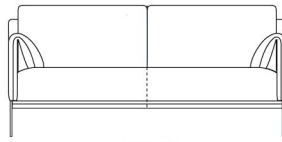

LIMA

In onze Privacy Verklaring informeren we u over de gegevens die wij verzamelen wanneer u onze website bezoekt en waarvoor we die gebruiken.

Versturen

BESCHRIJVING

De armkussens liggen onderaan los op het zitkussen maar hangen bovenaan vast aan de armleuning, waardoor ze er lijken uit voort te vloeien. Dit bijzondere detail wordt geaccentueerd door de bies die van onderaan de armleuningen over de kussens loopt. De losse rugkussens en het royaal dikke zitkussen met hun losse stoffering bieden extra comfort. De smalle plint maakt het geheel evenwichtig en licht. De aansluitende poot uit plat staal is bijzonder slank aan de voorzijde en onderstreept in zijaanzicht de arm. Hierdoor zweeft de onderkant van de zetel hoog boven de grond, wat goed licht doorlaat. De poot kan gelakt worden in een kleur naar keuze, wat de sofa een unieke, persoonlijke uitstraling kan geven: van een neutraal toon op toon tot contrasterende of fellere kleuren. Er is ook een bijhorende voetbank met hetzelfde onderstel beschikbaar en een optionele hoofdsteun.

AFBEELDINGEN

TECHNISCHE TEKENINGEN

74 cm
29 inches

150 cm
59 inches

165 cm
65 inches

185 cm
73 inches

210 cm
83 inches

241 cm
95 inches

149 cm
59 inches

149 cm
59 inches

164 cm
65 inches

164 cm
65 inches

184 cm
73 inches

184 cm
73 inches