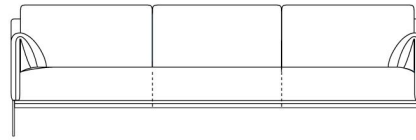

241 cm
95 inches