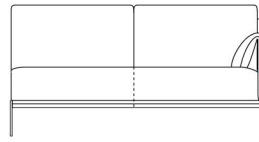

LIMA

In onze Privacy Verklaring informeren we u over de gegevens die wij verzamelen wanneer u onze website bezoekt en waarvoor we die gebruiken.

Versturen

BESCHRIJVING

De armkussens liggen onderaan los op het zitkussen maar hangen bovenaan vast aan de armleuning, waardoor ze er lijken uit voort te vloeien. Dit bijzondere detail wordt geaccentueerd door de bies die van onderaan de armleuningen over de kussens loopt. De losse rugkussens en het royaal dikke zitkussen met hun losse stoffering bieden extra comfort. De smalle plint maakt het geheel evenwichtig en licht. De aansluitende poot uit plat staal is bijzonder slank aan de voorzijde en onderstreept in zijaanzicht de arm. Hierdoor zweeft de onderkant van de zetel hoog boven de grond, wat goed licht doorlaat. De poot kan gelakt worden in een kleur naar keuze, wat de sofa een unieke, persoonlijke uitstraling kan geven: van een neutraal toon op toon tot contrasterende of fellere kleuren. Er is ook een bijhorende voetbank met hetzelfde onderstel beschikbaar en een optionele hoofdsteun.

AFBEELDINGEN

TECHNISCHE TEKENINGEN

74 cm
29 inches

150 cm
59 inches

165 cm
65 inches

185 cm
73 inches

210 cm
83 inches

241 cm
95 inches

149 cm
59 inches

149 cm
59 inches

164 cm
65 inches

164 cm
65 inches

184 cm
73 inches

184 cm
73 inches