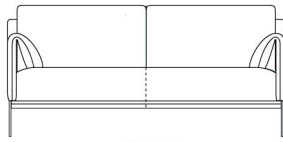

LIMA

In onze Privacy Verklaring informeren we u over de gegevens die wij verzamelen wanneer u onze website bezoekt en waarvoor we die gebruiken.

Versturen

BESCHRIJVING

De armkussens liggen onderaan los op het zitkussen maar hangen bovenaan vast aan de armleuning, waardoor ze er lijken uit voort te vloeien. Dit bijzondere detail wordt geaccentueerd door de bies die van onderaan de armleuningen over de kussens loopt. De losse rugkussens en het royaal dikke zitkussen met hun losse stoffering bieden extra comfort. De smalle plint maakt het geheel evenwichtig en licht. De aansluitende poot uit plat staal is bijzonder slank aan de voorzijde en onderstreept in zijaanzicht de arm. Hierdoor zweeft de onderkant van de zetel hoog boven de grond, wat goed licht doorlaat. De poot kan gelakt worden in een kleur naar keuze, wat de sofa een unieke, persoonlijke uitstraling kan geven: van een neutraal toon op toon tot contrasterende of fellere kleuren. Er is ook een bijhorende voetbank met hetzelfde onderstel beschikbaar en een optionele hoofdsteun.

AFBEELDINGEN

TECHNISCHE TEKENINGEN

74 cm
29 inches

150 cm
59 inches

165 cm
65 inches

185 cm
73 inches

210 cm
83 inches

241 cm
95 inches

149 cm
59 inches

149 cm
59 inches

164 cm
65 inches

164 cm
65 inches

184 cm
73 inches

184 cm
73 inches