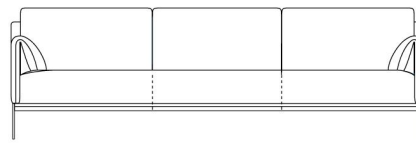

LIMA

In onze Privacy Verklaring informeren we u over de gegevens die wij verzamelen wanneer u onze website bezoekt en waarvoor we die gebruiken.

Versturen

BESCHRIJVING

De armkussens liggen onderaan los op het zitkussen maar hangen bovenaan vast aan de armleuning, waardoor ze er lijken uit voort te vloeien. Dit bijzondere detail wordt geaccentueerd door de bies die van onderaan de armleuningen over de kussens loopt. De losse rugkussens en het royaal dikke zitkussen met hun losse stoffering bieden extra comfort. De smalle plint maakt het geheel evenwichtig en licht. De aansluitende poot uit plat staal is bijzonder slank aan de voorzijde en onderstreept in zijaanzicht de arm. Hierdoor zweeft de onderkant van de zetel hoog boven de grond, wat goed licht doorlaat. De poot kan gelakt worden in een kleur naar keuze, wat de sofa een unieke, persoonlijke uitstraling kan geven: van een neutraal toon op toon tot contrasterende of fellere kleuren. Er is ook een bijhorende voetbank met hetzelfde onderstel beschikbaar en een optionele hoofdsteun.

AFBEELDINGEN

TECHNISCHE TEKENINGEN

74 cm
29 inches

150 cm
59 inches

165 cm
65 inches

185 cm
73 inches

210 cm
83 inches

241 cm
95 inches

149 cm
59 inches

149 cm
59 inches

164 cm
65 inches

164 cm
65 inches

184 cm
73 inches

184 cm
73 inches