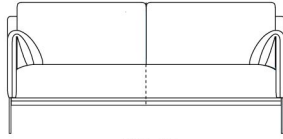

165 cm
65 inches