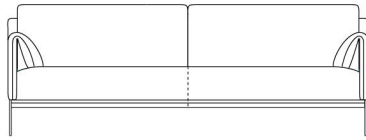

210 cm
83 inches