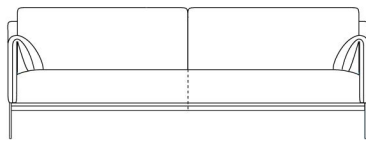

LIMA

In onze Privacy Verklaring informeren we u over de gegevens die wij verzamelen wanneer u onze website bezoekt en waarvoor we die gebruiken.

Versturen

BESCHRIJVING

De armkussens liggen onderaan los op het zitkussen maar hangen bovenaan vast aan de armleuning, waardoor ze er lijken uit voort te vloeien. Dit bijzondere detail wordt geaccentueerd door de bies die van onderaan de armleuningen over de kussens loopt. De losse rugkussens en het royaal dikke zitkussen met hun losse stoffering bieden extra comfort. De smalle plint maakt het geheel evenwichtig en licht. De aansluitende poot uit plat staal is bijzonder slank aan de voorzijde en onderstreept in zijaanzicht de arm. Hierdoor zweeft de onderkant van de zetel hoog boven de grond, wat goed licht doorlaat. De poot kan gelakt worden in een kleur naar keuze, wat de sofa een unieke, persoonlijke uitstraling kan geven: van een neutraal toon op toon tot contrasterende of fellere kleuren. Er is ook een bijhorende voetbank met hetzelfde onderstel beschikbaar en een optionele hoofdsteun.

AFBEELDINGEN

TECHNISCHE TEKENINGEN

74 cm
29 inches

150 cm
59 inches

165 cm
65 inches

185 cm
73 inches

210 cm
83 inches

241 cm
95 inches

149 cm
59 inches

149 cm
59 inches

164 cm
65 inches

164 cm
65 inches

184 cm
73 inches

184 cm
73 inches