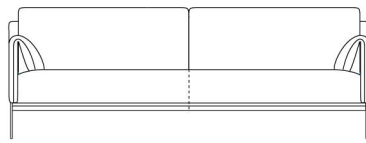

LIMA

In onze Privacy Verklaring informeren we u over de gegevens die wij verzamelen wanneer u onze website bezoekt en waarvoor we die gebruiken.

Versturen

BESCHRIJVING

De armkussens liggen onderaan los op het zitkussen maar hangen bovenaan vast aan de armleuning, waardoor ze er lijken uit voort te vloeien. Dit bijzondere detail wordt geaccentueerd door de bies die van onderaan de armleuningen over de kussens loopt. De losse rugkussens en het royaal dikke zitkussen met hun losse stoffering bieden extra comfort. De smalle plint maakt het geheel evenwichtig en licht. De aansluitende poot uit plat staal is bijzonder slank aan de voorzijde en onderstreept in zijaanzicht de arm. Hierdoor zweeft de onderkant van de zetel hoog boven de grond, wat goed licht doorlaat. De poot kan gelakt worden in een kleur naar keuze, wat de sofa een unieke, persoonlijke uitstraling kan geven: van een neutraal toon op toon tot contrasterende of fellere kleuren. Er is ook een bijhorende voetbank met hetzelfde onderstel beschikbaar en een optionele hoofdsteun.

AFBEELDINGEN

TECHNISCHE TEKENINGEN

74 cm
29 inches

150 cm
59 inches

165 cm
65 inches

185 cm
73 inches

210 cm
83 inches

241 cm
95 inches

149 cm
59 inches

149 cm
59 inches

164 cm
65 inches

164 cm
65 inches

184 cm
73 inches

184 cm
73 inches