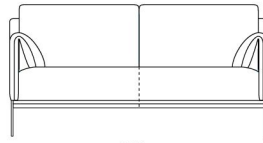

## BESCHRIJVING

De armkussens liggen onderaan los op het zitkussen maar hangen bovenaan vast aan de armleuning, waardoor ze er lijken uit voort te vloeien. Dit bijzondere detail wordt geaccentueerd door de bies die van onderaan de armleuningen over de kussens loopt. De losse rugkussens en het royaal dikke zitkussen met hun losse stoffering bieden extra comfort. De smalle plint maakt het geheel evenwichtig en licht. De aansluitende poot uit plat staal is bijzonder slank aan de voorzijde en onderstreept in zijaanzicht de arm. Hierdoor zweeft de onderkant van de zetel hoog boven de grond, wat goed licht doorlaat. De poot kan gelakt worden in een kleur naar keuze, wat de sofa een unieke, persoonlijke uitstraling kan geven: van een neutraal toon op toon tot contrasterende of fellere kleuren. Er is ook een bijhorende voetbank met hetzelfde onderstel beschikbaar en een optionele hoofdsteun.

# TECHNISCHE TEKENINGEN

74 cm  
29 inches

150 cm  
59 inches

165 cm  
65 inches

185 cm  
73 inches

210 cm  
83 inches

241 cm  
95 inches

149 cm  
59 inches

149 cm  
59 inches

164 cm  
65 inches

164 cm  
65 inches

184 cm  
73 inches

184 cm  
73 inches