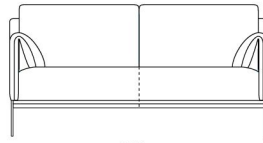

LIMA

In onze Privacy Verklaring informeren we u over de gegevens die wij verzamelen wanneer u onze website bezoekt en waarvoor we die gebruiken.

Versturen

BESCHRIJVING

De armkussens liggen onderaan los op het zitkussen maar hangen bovenaan vast aan de armleuning, waardoor ze er lijken uit voort te vloeien. Dit bijzondere detail wordt geaccentueerd door de bies die van onderaan de armleuningen over de kussens loopt. De losse rugkussens en het royaal dikke zitkussen met hun losse stoffering bieden extra comfort. De smalle plint maakt het geheel evenwichtig en licht. De aansluitende poot uit plat staal is bijzonder slank aan de voorzijde en onderstreept in zijaanzicht de arm. Hierdoor zweeft de onderkant van de zetel hoog boven de grond, wat goed licht doorlaat. De poot kan gelakt worden in een kleur naar keuze, wat de sofa een unieke, persoonlijke uitstraling kan geven: van een neutraal toon op toon tot contrasterende of fellere kleuren. Er is ook een bijhorende voetbank met hetzelfde onderstel beschikbaar en een optionele hoofdsteun.

AFBEELDINGEN

TECHNISCHE TEKENINGEN

74 cm
29 inches

150 cm
59 inches

165 cm
65 inches

185 cm
73 inches

210 cm
83 inches

241 cm
95 inches

149 cm
59 inches

149 cm
59 inches

164 cm
65 inches

164 cm
65 inches

184 cm
73 inches

184 cm
73 inches