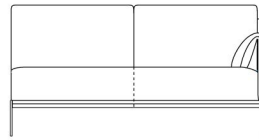

LIMA

In onze Privacy Verklaring informeren we u over de gegevens die wij verzamelen wanneer u onze website bezoekt en waarvoor we die gebruiken.

Versturen

BESCHRIJVING

De armkussens liggen onderaan los op het zitkussen maar hangen bovenaan vast aan de armleuning, waardoor ze er lijken uit voort te vloeien. Dit bijzondere detail wordt geaccentueerd door de bies die van onderaan de armleuningen over de kussens loopt. De losse rugkussens en het royaal dikke zitkussen met hun losse stoffering bieden extra comfort. De smalle plint maakt het geheel evenwichtig en licht. De aansluitende poot uit plat staal is bijzonder slank aan de voorzijde en onderstreept in zijaanzicht de arm. Hierdoor zweeft de onderkant van de zetel hoog boven de grond, wat goed licht doorlaat. De poot kan gelakt worden in een kleur naar keuze, wat de sofa een unieke, persoonlijke uitstraling kan geven: van een neutraal toon op toon tot contrasterende of fellere kleuren. Er is ook een bijhorende voetbank met hetzelfde onderstel beschikbaar en een optionele hoofdsteun.

AFBEELDINGEN

TECHNISCHE TEKENINGEN

74 cm
29 inches

150 cm
59 inches

165 cm
65 inches

185 cm
73 inches

210 cm
83 inches

241 cm
95 inches

149 cm
59 inches

149 cm
59 inches

164 cm
65 inches

164 cm
65 inches

184 cm
73 inches

184 cm
73 inches