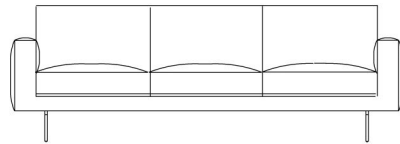

## BESCHRIJVING

Ticino is een redesign van de klassieker Tessin met een meer gestroomlijnde vormgeving: scherpere en rechtere hoeken, fijnere armleuningen en romp, én nu ook beschikbaar met metalen pootjes om tot een lichter geheel te komen. Ook het zitcomfort is erop vooruitgegaan: door een mix van dons en traagschuim is de zetel zachter dan ooit. Ticino is beschikbaar in 2 hoogtes, en met zwarte of chroom poten, of op doorgestoffeerde armleuningen.

# TECHNISCHE TEKENINGEN

164 cm  
65 inches

187 cm  
74 inches

231 cm  
91 inches

103 cm  
41 inches

205 cm  
81 inches

231 cm  
91 inches

219 cm  
86 inches

66 x 59 cm  
26 x 23 inches

44 cm  
17 inches

48 cm  
19 inches

103 cm  
41 inches

164 cm  
65 inches

187 cm  
74 inches

171 cm  
67 inches

171 cm  
67 inches