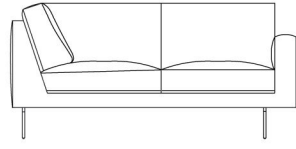

TICINO

In onze Privacy Verklaring informeren we u over de gegevens die wij verzamelen wanneer u onze website bezoekt en waarvoor we die gebruiken.

Versturen

BESCHRIJVING

Ticino is een redesign van de klassieker Tessin met een meer gestroomlijnde vormgeving: scherpere en rechtere hoeken, fijnere armleuningen en romp, én nu ook beschikbaar met metalen pootjes om tot een lichter geheel te komen. Ook het zitcomfort is erop vooruitgegaan: door een mix van dons en traagschuim is de zetel zachter dan ooit. Ticino is beschikbaar in 2 hoogtes, en met zwarte of chroom poten, of op doorgestoffeerde armleuningen.

219 cm
86 inches

44 cm
17 inches

66 x 59 cm
26 x 23 inches

48 cm
19 inches

103 cm
41 inches

164 cm
65 inches

187 cm
74 inches

171 cm
67 inches

171 cm
67 inches

194 cm
76 inches

194 cm
76 inches

212 cm
83 inches

212 cm
83 inches

226 cm
89 inches

226 cm
89 inches

238 cm
94 inches

238 cm
94 inches

238 cm
94 inches

238 cm
94 inches

157 cm
62 inches

157 cm
62 inches

180 cm
71 inches

180 cm
71 inches

198 cm
78 inches