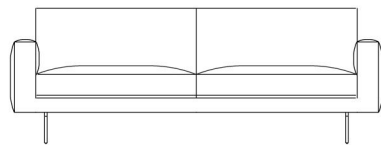

## BESCHRIJVING

Ticino is een redesign van de klassieker Tessin met een meer gestroomlijnde vormgeving: scherpere en rechtere hoeken, fijnere armleuningen en romp, én nu ook beschikbaar met metalen pootjes om tot een lichter geheel te komen. Ook het zitcomfort is erop vooruitgegaan: door een mix van dons en traagschuim is de zetel zachter dan ooit. Ticino is beschikbaar in 2 hoogtes, en met zwarte of chroom poten, of op doorgestoffeerde armleuningen.

# TECHNISCHE TEKENINGEN

164 cm  
65 inches

187 cm  
74 inches

231 cm  
91 inches

103 cm  
41 inches

205 cm  
81 inches

231 cm  
91 inches

219 cm  
86 inches

66 x 59 cm  
26 x 23 inches

44 cm  
17 inches

48 cm  
19 inches

103 cm  
41 inches

164 cm  
65 inches

187 cm  
74 inches

171 cm  
67 inches

171 cm  
67 inches

194 cm  
76 inches

194 cm  
76 inches

212 cm  
83 inches

212 cm  
83 inches

226 cm  
89 inches

226 cm  
89 inches

238 cm  
94 inches

238 cm  
94 inches