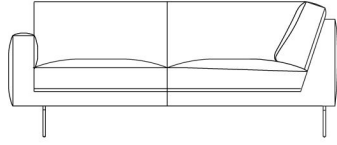

TICINO

In onze Privacy Verklaring informeren we u over de gegevens die wij verzamelen wanneer u onze website bezoekt en waarvoor we die gebruiken.

Versturen

BESCHRIJVING

Ticino is een redesign van de klassieker Tessin met een meer gestroomlijnde vormgeving: scherpere en rechtere hoeken, fijnere armleuningen en romp, én nu ook beschikbaar met metalen pootjes om tot een lichter geheel te komen. Ook het zitcomfort is erop vooruitgegaan: door een mix van dons en traagschuim is de zetel zachter dan ooit. Ticino is beschikbaar in 2 hoogtes, en met zwarte of chroom poten, of op doorgestoffeerde armleuningen.

219 cm
86 inches

44 cm
17 inches

66 x 59 cm
26 x 23 inches

48 cm
19 inches

103 cm
41 inches

164 cm
65 inches

187 cm
74 inches

171 cm
67 inches

171 cm
67 inches

194 cm
76 inches

194 cm
76 inches

212 cm
83 inches

212 cm
83 inches

226 cm
89 inches

226 cm
89 inches

238 cm
94 inches

238 cm
94 inches

238 cm
94 inches

238 cm
94 inches

157 cm
62 inches

157 cm
62 inches

180 cm
71 inches

180 cm
71 inches

198 cm
78 inches