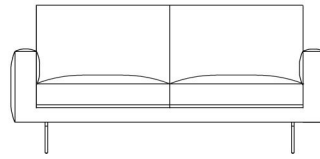

187 cm
74 inches