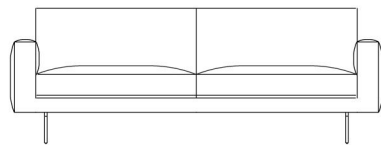

TICINO

In onze Privacy Verklaring informeren we u over de gegevens die wij verzamelen wanneer u onze website bezoekt en waarvoor we die gebruiken.

Versturen

BESCHRIJVING

Ticino is een redesign van de klassieker Tessin met een meer gestroomlijnde vormgeving: scherpere en rechtere hoeken, fijnere armleuningen en romp, én nu ook beschikbaar met metalen pootjes om tot een lichter geheel te komen. Ook het zitcomfort is erop vooruitgegaan: door een mix van dons en traagschuim is de zetel zachter dan ooit. Ticino is beschikbaar in 2 hoogtes, en met zwarte of chroom poten, of op doorgestoffeerde armleuningen.

AFBEELDINGEN

TECHNISCHE TEKENINGEN

164 cm
65 inches

187 cm
74 inches

231 cm
91 inches

103 cm
41 inches

205 cm
81 inches

231 cm
91 inches

219 cm
86 inches

44 cm
17 inches

66 x 59 cm
26 x 23 inches

48 cm
19 inches

103 cm
41 inches

164 cm
65 inches

187 cm
74 inches

171 cm
67 inches

171 cm
67 inches

194 cm
76 inches

194 cm
76 inches

212 cm
83 inches

212 cm
83 inches

226 cm
89 inches

226 cm
89 inches

238 cm
94 inches