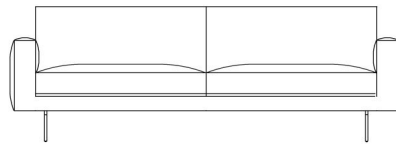

TICINO

In onze Privacy Verklaring informeren we u over de gegevens die wij verzamelen wanneer u onze website bezoekt en waarvoor we die gebruiken.

Versturen

BESCHRIJVING

Ticino is een redesign van de klassieker Tessin met een meer gestroomlijnde vormgeving: scherpere en rechtere hoeken, fijnere armleuningen en romp, én nu ook beschikbaar met metalen pootjes om tot een lichter geheel te komen. Ook het zitcomfort is erop vooruitgegaan: door een mix van dons en traagschuim is de zetel zachter dan ooit. Ticino is beschikbaar in 2 hoogtes, en met zwarte of chroom poten, of op doorgestoffeerde armleuningen.

AFBEELDINGEN

TECHNISCHE TEKENINGEN

164 cm
65 inches

187 cm
74 inches

231 cm
91 inches

103 cm
41 inches

205 cm
81 inches

231 cm
91 inches

219 cm
86 inches

44 cm
17 inches

66 x 59 cm
26 x 23 inches

48 cm
19 inches

103 cm
41 inches

164 cm
65 inches

187 cm
74 inches

171 cm
67 inches

171 cm
67 inches

194 cm
76 inches

194 cm
76 inches

212 cm
83 inches

212 cm
83 inches

226 cm
89 inches

226 cm
89 inches

238 cm
94 inches