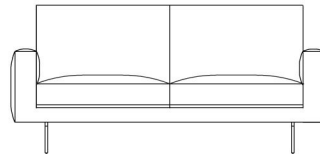

TICINO

In onze Privacy Verklaring informeren we u over de gegevens die wij verzamelen wanneer u onze website bezoekt en waarvoor we die gebruiken.

Versturen

BESCHRIJVING

Ticino is een redesign van de klassieker Tessin met een meer gestroomlijnde vormgeving: scherpere en rechtere hoeken, fijnere armleuningen en romp, én nu ook beschikbaar met metalen pootjes om tot een lichter geheel te komen. Ook het zitcomfort is erop vooruitgegaan: door een mix van dons en traagschuim is de zetel zachter dan ooit. Ticino is beschikbaar in 2 hoogtes, en met zwarte of chroom poten, of op doorgestoffeerde armleuningen.

AFBEELDINGEN

TECHNISCHE TEKENINGEN

164 cm
65 inches

187 cm
74 inches

231 cm
91 inches

103 cm
41 inches

205 cm
81 inches

231 cm
91 inches

219 cm
86 inches

66 x 59 cm
26 x 23 inches

44 cm
17 inches

48 cm
19 inches

103 cm
41 inches

164 cm
65 inches

187 cm
74 inches

171 cm
67 inches

238 cm
94 inches

238 cm
94 inches

238 cm
94 inches

157 cm
62 inches

157 cm
62 inches

180 cm
71 inches

180 cm
71 inches

198 cm
78 inches