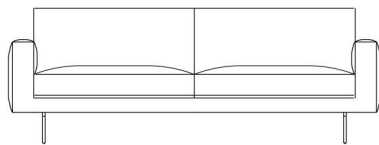

TICINO

In onze Privacy Verklaring informeren we u over de gegevens die wij verzamelen wanneer u onze website bezoekt en waarvoor we die gebruiken.

Versturen

BESCHRIJVING

Ticino is een redesign van de klassieker Tessin met een meer gestroomlijnde vormgeving: scherpere en rechtere hoeken, fijnere armleuningen en romp, én nu ook beschikbaar met metalen pootjes om tot een lichter geheel te komen. Ook het zitcomfort is erop vooruitgegaan: door een mix van dons en traagschuim is de zetel zachter dan ooit. Ticino is beschikbaar in 2 hoogtes, en met zwarte of chroom poten, of op doorgestoffeerde armleuningen.

AFBEELDINGEN

TECHNISCHE TEKENINGEN

164 cm
65 inches

187 cm
74 inches

231 cm
91 inches

103 cm
41 inches

205 cm
81 inches

231 cm
91 inches

219 cm
86 inches

66 x 59 cm
26 x 23 inches

44 cm
17 inches

48 cm
19 inches

103 cm
41 inches

164 cm
65 inches

187 cm
74 inches

171 cm
67 inches

171 cm
67 inches

194 cm
76 inches

194 cm
76 inches

212 cm
83 inches

212 cm
83 inches

226 cm
89 inches

226 cm
89 inches

238 cm
94 inches