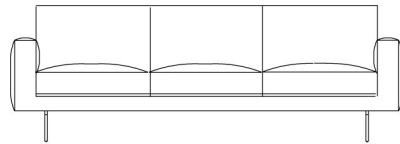

TICINO

In onze Privacy Verklaring informeren we u over de gegevens die wij verzamelen wanneer u onze website bezoekt en waarvoor we die gebruiken.

Versturen

BESCHRIJVING

Ticino is een redesign van de klassieker Tessin met een meer gestroomlijnde vormgeving: scherpere en rechtere hoeken, fijnere armleuningen en romp, én nu ook beschikbaar met metalen pootjes om tot een lichter geheel te komen. Ook het zitcomfort is erop vooruitgegaan: door een mix van dons en traagschuim is de zetel zachter dan ooit. Ticino is beschikbaar in 2 hoogtes, en met zwarte of chroom poten, of op doorgestoffeerde armleuningen.

AFBEELDINGEN

TECHNISCHE TEKENINGEN

164 cm
65 inches

187 cm
74 inches

231 cm
91 inches

103 cm
41 inches

205 cm
81 inches

231 cm
91 inches

219 cm
86 inches

44 cm
17 inches

66 x 59 cm
26 x 23 inches

48 cm
19 inches

103 cm
41 inches

164 cm
65 inches

187 cm
74 inches

171 cm
67 inches

171 cm
67 inches

194 cm
76 inches

194 cm
76 inches

212 cm
83 inches

212 cm
83 inches

226 cm
89 inches

226 cm
89 inches

238 cm
94 inches