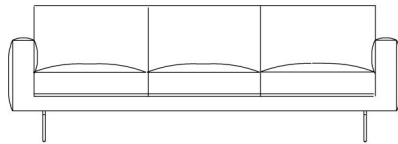

TICINO

In onze Privacy Verklaring informeren we u over de gegevens die wij verzamelen wanneer u onze website bezoekt en waarvoor we die gebruiken.

Versturen

BESCHRIJVING

Ticino is een redesign van de klassieker Tessin met een meer gestroomlijnde vormgeving: scherpere en rechtere hoeken, fijnere armleuningen en romp, én nu ook beschikbaar met metalen pootjes om tot een lichter geheel te komen. Ook het zitcomfort is erop vooruitgegaan: door een mix van dons en traagschuim is de zetel zachter dan ooit. Ticino is beschikbaar in 2 hoogtes, en met zwarte of chroom poten, of op doorgestoffeerde armleuningen.

AFBEELDINGEN

TECHNISCHE TEKENINGEN

164 cm
65 inches

187 cm
74 inches

231 cm
91 inches

103 cm
41 inches

205 cm
81 inches

231 cm
91 inches

219 cm
86 inches

44 cm
17 inches

66 x 59 cm
26 x 23 inches

48 cm
19 inches

103 cm
41 inches

164 cm
65 inches

187 cm
74 inches

171 cm
67 inches

171 cm
67 inches

194 cm
76 inches

194 cm
76 inches

212 cm
83 inches

212 cm
83 inches

226 cm
89 inches

226 cm
89 inches

238 cm
94 inches