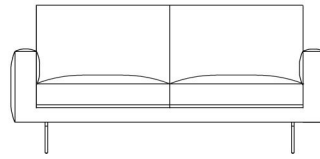

## BESCHRIJVING

Ticino is een redesign van de klassieker Tessin met een meer gestroomlijnde vormgeving: scherpere en rechtere hoeken, fijnere armleuningen en romp, én nu ook beschikbaar met metalen pootjes om tot een lichter geheel te komen. Ook het zitcomfort is erop vooruitgegaan: door een mix van dons en traagschuim is de zetel zachter dan ooit. Ticino is beschikbaar in 2 hoogtes, en met zwarte of chroom poten, of op doorgestoffeerde armleuningen.

# TECHNISCHE TEKENINGEN

164 cm  
65 inches

187 cm  
74 inches

231 cm  
91 inches

103 cm  
41 inches

205 cm  
81 inches

231 cm  
91 inches

219 cm  
86 inches

66 x 59 cm  
26 x 23 inches

44 cm  
17 inches

48 cm  
19 inches

103 cm  
41 inches

164 cm  
65 inches

187 cm  
74 inches

171 cm  
67 inches

171 cm  
67 inches