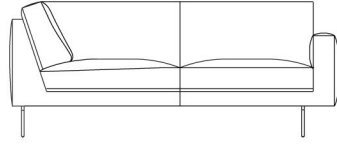

## BESCHRIJVING

Ticino is een redesign van de klassieker Tessin met een meer gestroomlijnde vormgeving: scherpere en rechtere hoeken, fijnere armleuningen en romp, én nu ook beschikbaar met metalen pootjes om tot een lichter geheel te komen. Ook het zitcomfort is erop vooruitgegaan: door een mix van dons en traagschuim is de zetel zachter dan ooit. Ticino is beschikbaar in 2 hoogtes, en met zwarte of chroom poten, of op doorgestoffeerde armleuningen.

66 x 59 cm  
26 x 23 inches

44 cm  
17 inches

48 cm  
19 inches

103 cm  
41 inches

164 cm  
65 inches

187 cm  
74 inches

171 cm  
67 inches

171 cm  
67 inches

194 cm  
76 inches

194 cm  
76 inches

212 cm  
83 inches

212 cm  
83 inches

226 cm  
89 inches

226 cm  
89 inches

238 cm  
94 inches

238 cm  
94 inches

238 cm  
94 inches

238 cm  
94 inches

157 cm  
62 inches

157 cm  
62 inches

180 cm  
71 inches

180 cm  
71 inches

198 cm  
78 inches

198 cm  
78 inches