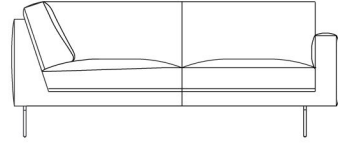

TICINO

In onze Privacy Verklaring informeren we u over de gegevens die wij verzamelen wanneer u onze website bezoekt en waarvoor we die gebruiken.

Versturen

BESCHRIJVING

Ticino is een redesign van de klassieker Tessin met een meer gestroomlijnde vormgeving: scherpere en rechtere hoeken, fijnere armleuningen en romp, én nu ook beschikbaar met metalen pootjes om tot een lichter geheel te komen. Ook het zitcomfort is erop vooruitgegaan: door een mix van dons en traagschuim is de zetel zachter dan ooit. Ticino is beschikbaar in 2 hoogtes, en met zwarte of chroom poten, of op doorgestoffeerde armleuningen.

219 cm
86 inches

44 cm
17 inches

66 x 59 cm
26 x 23 inches

48 cm
19 inches

103 cm
41 inches

164 cm
65 inches

187 cm
74 inches

171 cm
67 inches

171 cm
67 inches

194 cm
76 inches

194 cm
76 inches

212 cm
83 inches

212 cm
83 inches

226 cm
89 inches

226 cm
89 inches

238 cm
94 inches

238 cm
94 inches

238 cm
94 inches

238 cm
94 inches

157 cm
62 inches

157 cm
62 inches

180 cm
71 inches

180 cm
71 inches

198 cm
78 inches