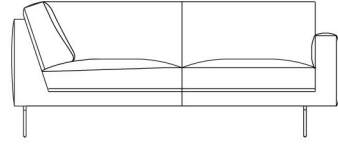

TICINO

In onze Privacy Verklaring informeren we u over de gegevens die wij verzamelen wanneer u onze website bezoekt en waarvoor we die gebruiken.

Versturen

BESCHRIJVING

Ticino is een redesign van de klassieker Tessin met een meer gestroomlijnde vormgeving: scherpere en rechtere hoeken, fijnere armleuningen en romp, én nu ook beschikbaar met metalen pootjes om tot een lichter geheel te komen. Ook het zitcomfort is erop vooruitgegaan: door een mix van dons en traagschuim is de zetel zachter dan ooit. Ticino is beschikbaar in 2 hoogtes, en met zwarte of chroom poten, of op doorgestoffeerde armleuningen.

219 cm
86 inches

66 x 59 cm
26 x 23 inches

44 cm
17 inches

48 cm
19 inches

103 cm
41 inches

164 cm
65 inches

187 cm
74 inches

171 cm
67 inches

171 cm
67 inches

194 cm
76 inches

194 cm
76 inches

212 cm
83 inches

212 cm
83 inches

226 cm
89 inches

226 cm
89 inches

238 cm
94 inches

238 cm
94 inches

238 cm
94 inches

238 cm
94 inches

157 cm
62 inches

157 cm
62 inches

180 cm
71 inches

180 cm
71 inches

198 cm
78 inches