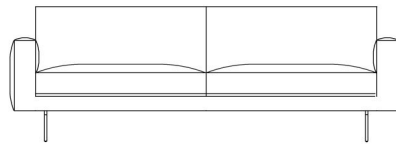

## BESCHRIJVING

Ticino is een redesign van de klassieker Tessin met een meer gestroomlijnde vormgeving: scherpere en rechtere hoeken, fijnere armleuningen en romp, én nu ook beschikbaar met metalen pootjes om tot een lichter geheel te komen. Ook het zitcomfort is erop vooruitgegaan: door een mix van dons en traagschuim is de zetel zachter dan ooit. Ticino is beschikbaar in 2 hoogtes, en met zwarte of chroom poten, of op doorgestoffeerde armleuningen.

# TECHNISCHE TEKENINGEN

164 cm  
65 inches

187 cm  
74 inches

231 cm  
91 inches

103 cm  
41 inches

205 cm  
81 inches

231 cm  
91 inches

219 cm  
86 inches

66 x 59 cm  
26 x 23 inches

44 cm  
17 inches

48 cm  
19 inches

103 cm  
41 inches

164 cm  
65 inches

187 cm  
74 inches

171 cm  
67 inches

171 cm  
67 inches

194 cm  
76 inches

194 cm  
76 inches

212 cm  
83 inches

212 cm  
83 inches

226 cm  
89 inches

226 cm  
89 inches

238 cm  
94 inches

238 cm  
94 inches