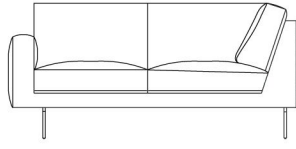

TICINO

In onze Privacy Verklaring informeren we u over de gegevens die wij verzamelen wanneer u onze website bezoekt en waarvoor we die gebruiken.

Versturen

BESCHRIJVING

Ticino is een redesign van de klassieker Tessin met een meer gestroomlijnde vormgeving: scherpere en rechtere hoeken, fijnere armleuningen en romp, én nu ook beschikbaar met metalen pootjes om tot een lichter geheel te komen. Ook het zitcomfort is erop vooruitgegaan: door een mix van dons en traagschuim is de zetel zachter dan ooit. Ticino is beschikbaar in 2 hoogtes, en met zwarte of chroom poten, of op doorgestoffeerde armleuningen.

219 cm
86 inches

44 cm
17 inches

66 x 59 cm
26 x 23 inches

48 cm
19 inches

103 cm
41 inches

164 cm
65 inches

187 cm
74 inches

171 cm
67 inches

171 cm
67 inches

194 cm
76 inches

194 cm
76 inches

212 cm
83 inches

212 cm
83 inches

226 cm
89 inches

226 cm
89 inches

238 cm
94 inches

238 cm
94 inches

238 cm
94 inches

238 cm
94 inches

157 cm
62 inches

157 cm
62 inches

180 cm
71 inches

180 cm
71 inches

198 cm
78 inches