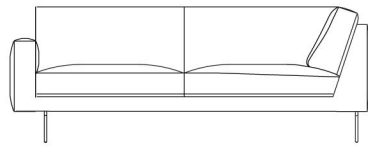

212 cm
83 inches