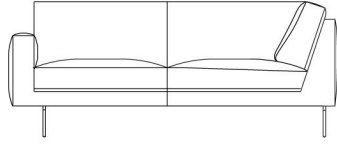

## BESCHRIJVING

Ticino is een redesign van de klassieker Tessin met een meer gestroomlijnde vormgeving: scherpere en rechtere hoeken, fijnere armleuningen en romp, én nu ook beschikbaar met metalen pootjes om tot een lichter geheel te komen. Ook het zitcomfort is erop vooruitgegaan: door een mix van dons en traagschuim is de zetel zachter dan ooit. Ticino is beschikbaar in 2 hoogtes, en met zwarte of chroom poten, of op doorgestoffeerde armleuningen.

66 x 59 cm  
26 x 23 inches

44 cm  
17 inches

48 cm  
19 inches

103 cm  
41 inches

164 cm  
65 inches

187 cm  
74 inches

171 cm  
67 inches

171 cm  
67 inches

194 cm  
76 inches

194 cm  
76 inches

212 cm  
83 inches

212 cm  
83 inches

226 cm  
89 inches

226 cm  
89 inches

238 cm  
94 inches

238 cm  
94 inches

238 cm  
94 inches

238 cm  
94 inches

157 cm  
62 inches

157 cm  
62 inches

180 cm  
71 inches

180 cm  
71 inches

198 cm  
78 inches

198 cm  
78 inches