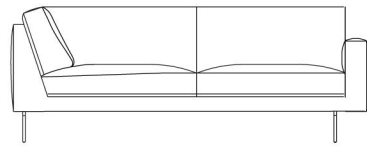

## BESCHRIJVING

Ticino is een redesign van de klassieker Tessin met een meer gestroomlijnde vormgeving: scherpere en rechtere hoeken, fijnere armleuningen en romp, én nu ook beschikbaar met metalen pootjes om tot een lichter geheel te komen. Ook het zitcomfort is erop vooruitgegaan: door een mix van dons en traagschuim is de zetel zachter dan ooit. Ticino is beschikbaar in 2 hoogtes, en met zwarte of chroom poten, of op doorgestoffeerde armleuningen.

66 x 59 cm  
26 x 23 inches

44 cm  
17 inches

48 cm  
19 inches

103 cm  
41 inches

164 cm  
65 inches

187 cm  
74 inches

171 cm  
67 inches

171 cm  
67 inches

194 cm  
76 inches

194 cm  
76 inches

212 cm  
83 inches

212 cm  
83 inches

226 cm  
89 inches

226 cm  
89 inches

238 cm  
94 inches

238 cm  
94 inches

238 cm  
94 inches

238 cm  
94 inches

157 cm  
62 inches

157 cm  
62 inches

180 cm  
71 inches

180 cm  
71 inches

198 cm  
78 inches

198 cm  
78 inches