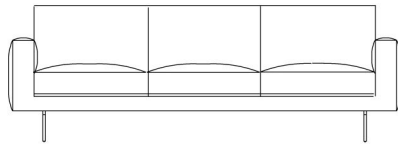

TICINO

In onze Privacy Verklaring informeren we u over de gegevens die wij verzamelen wanneer u onze website bezoekt en waarvoor we die gebruiken.

Versturen

BESCHRIJVING

Ticino is een redesign van de klassieker Tessin met een meer gestroomlijnde vormgeving: scherpere en rechtere hoeken, fijnere armleuningen en romp, én nu ook beschikbaar met metalen pootjes om tot een lichter geheel te komen. Ook het zitcomfort is erop vooruitgegaan: door een mix van dons en traagschuim is de zetel zachter dan ooit. Ticino is beschikbaar in 2 hoogtes, en met zwarte of chroom poten, of op doorgestoffeerde armleuningen.

AFBEELDINGEN

TECHNISCHE TEKENINGEN

164 cm
65 inches

187 cm
74 inches

231 cm
91 inches

103 cm
41 inches

205 cm
81 inches

231 cm
91 inches

219 cm
86 inches

66 x 59 cm
26 x 23 inches

44 cm
17 inches

48 cm
19 inches

103 cm
41 inches

164 cm
65 inches

187 cm
74 inches

171 cm
67 inches

171 cm
67 inches

194 cm
76 inches

194 cm
76 inches

212 cm
83 inches

212 cm
83 inches

226 cm
89 inches

226 cm
89 inches

238 cm
94 inches