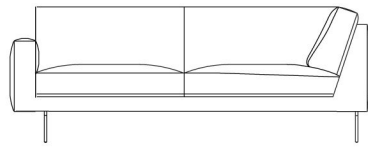

TICINO

In onze Privacy Verklaring informeren we u over de gegevens die wij verzamelen wanneer u onze website bezoekt en waarvoor we die gebruiken.

Versturen

BESCHRIJVING

Ticino is een redesign van de klassieker Tessin met een meer gestroomlijnde vormgeving: scherpere en rechtere hoeken, fijnere armleuningen en romp, én nu ook beschikbaar met metalen pootjes om tot een lichter geheel te komen. Ook het zitcomfort is erop vooruitgegaan: door een mix van dons en traagschuim is de zetel zachter dan ooit. Ticino is beschikbaar in 2 hoogtes, en met zwarte of chroom poten, of op doorgestoffeerde armleuningen.

219 cm
86 inches

66 x 59 cm
26 x 23 inches

44 cm
17 inches

48 cm
19 inches

103 cm
41 inches

164 cm
65 inches

187 cm
74 inches

171 cm
67 inches

171 cm
67 inches

194 cm
76 inches

194 cm
76 inches

212 cm
83 inches

212 cm
83 inches

226 cm
89 inches

226 cm
89 inches

238 cm
94 inches

238 cm
94 inches

238 cm
94 inches

238 cm
94 inches

157 cm
62 inches

157 cm
62 inches

180 cm
71 inches

180 cm
71 inches

198 cm
78 inches