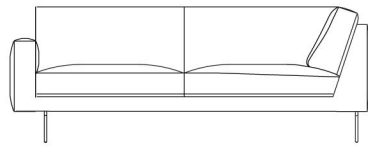

## BESCHRIJVING

Ticino is een redesign van de klassieker Tessin met een meer gestroomlijnde vormgeving: scherpere en rechtere hoeken, fijnere armleuningen en romp, én nu ook beschikbaar met metalen pootjes om tot een lichter geheel te komen. Ook het zitcomfort is erop vooruitgegaan: door een mix van dons en traagschuim is de zetel zachter dan ooit. Ticino is beschikbaar in 2 hoogtes, en met zwarte of chroom poten, of op doorgestoffeerde armleuningen.

66 x 59 cm  
26 x 23 inches

44 cm  
17 inches

48 cm  
19 inches

103 cm  
41 inches

164 cm  
65 inches

187 cm  
74 inches

171 cm  
67 inches

171 cm  
67 inches

194 cm  
76 inches

194 cm  
76 inches

212 cm  
83 inches

212 cm  
83 inches

226 cm  
89 inches

226 cm  
89 inches

238 cm  
94 inches

238 cm  
94 inches

238 cm  
94 inches

238 cm  
94 inches

157 cm  
62 inches

157 cm  
62 inches

180 cm  
71 inches

180 cm  
71 inches

198 cm  
78 inches

198 cm  
78 inches