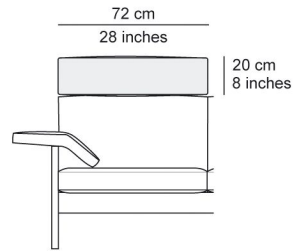

EVITA

In onze Privacy Verklaring informeren we u over de gegevens die wij verzamelen wanneer u onze website bezoekt en waarvoor we die gebruiken.

Versturen

DESIGNER

Henk Heres

BESCHRIJVING

De nonchalante donskussens liggen in een strak frame van hout. De poten lopen door in het frame en maken van de sofa een licht geheel. De armkussens liggen los op uitneembare draagvlakken zodat ruimte vrijgemaakt kan worden voor een extra zitplaats of een tafeltje. Hoofdsteunen zijn als optie verkrijgbaar. De kussens zijn afgewerkt met een bias.

AFBEELDINGEN

TECHNISCHE TEKENINGEN

67 cm
26 inches