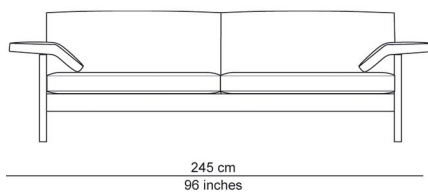

TECHNISCHE TEKENINGEN