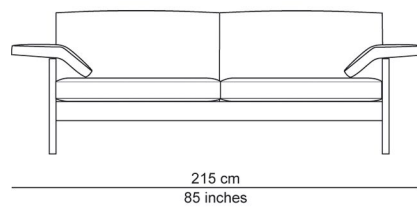

EVITA

In onze Privacy Verklaring informeren we u over de gegevens die wij verzamelen wanneer u onze website bezoekt en waarvoor we die gebruiken.

Versturen

DESIGNER

Henk Heres

BESCHRIJVING

De nonchalante donskussens liggen in een strak frame van hout. De poten lopen door in het frame en maken van de sofa een licht geheel. De armkussens liggen los op uitneembare draagvlakken zodat ruimte vrijgemaakt kan worden voor een extra zitplaats of een tafeltje. Hoofddeunen zijn als optie verkrijgbaar. De kussens zijn afgewerkt met een bias.

AFBEELDINGEN

TECHNISCHE TEKENINGEN

67 cm
26 inches

76 cm
30 inches

45 cm
18 inches

82 cm
32 inches

76 cm
30 inches

45 cm
18 inches

85 cm
33 inches