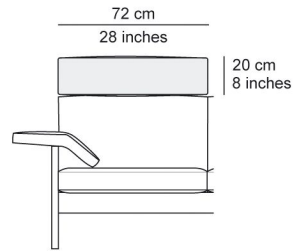

EVITA

In onze Privacy Verklaring informeren we u over de gegevens die wij verzamelen wanneer u onze website bezoekt en waarvoor we die gebruiken.

Versturen

DESIGNER

Henk Heres

BESCHRIJVING

De nonchalante donskussens liggen in een strak frame van hout. De poten lopen door in het frame en maken van de sofa een licht geheel. De armkussens liggen los op uitneembare draagvlakken zodat ruimte vrijgemaakt kan worden voor een extra zitplaats of een tafeltje. Hoofddeunen zijn als optie verkrijgbaar. De kussens zijn afgewerkt met een bias.

AFBEELDINGEN

TECHNISCHE TEKENINGEN

67 cm
26 inches

76 cm
30 inches

45 cm
18 inches

82 cm
32 inches

76 cm
30 inches

45 cm
18 inches

85 cm
33 inches