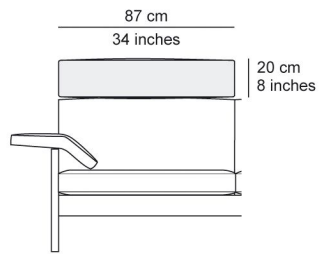

EVITA

In onze Privacy Verklaring informeren we u over de gegevens die wij verzamelen wanneer u onze website bezoekt en waarvoor we die gebruiken.

Versturen

DESIGNER

Henk Heres

BESCHRIJVING

De nonchalante donskussens liggen in een strak frame van hout. De poten lopen door in het frame en maken van de sofa een licht geheel. De armkussens liggen los op uitneembare draagvlakken zodat ruimte vrijgemaakt kan worden voor een extra zitplaats of een tafeltje. Hoofdsteunen zijn als optie verkrijgbaar. De kussens zijn afgewerkt met een bias.

AFBEELDINGEN

TECHNISCHE TEKENINGEN

67 cm
26 inches