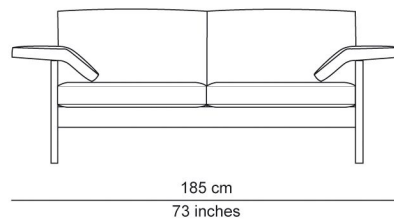

EVITA

In onze Privacy Verklaring informeren we u over de gegevens die wij verzamelen wanneer u onze website bezoekt en waarvoor we die gebruiken.

Versturen

DESIGNER

Henk Heres

BESCHRIJVING

De nonchalante donskussens liggen in een strak frame van hout. De poten lopen door in het frame en maken van de sofa een licht geheel. De armkussens liggen los op uitneembare draagvlakken zodat ruimte vrijgemaakt kan worden voor een extra zitplaats of een tafeltje. Hoofddeunen zijn als optie verkrijgbaar. De kussens zijn afgewerkt met een bias.

AFBEELDINGEN

TECHNISCHE TEKENINGEN

67 cm
26 inches

76 cm
30 inches

45 cm
18 inches

82 cm
32 inches

76 cm
30 inches

45 cm
18 inches

85 cm
33 inches