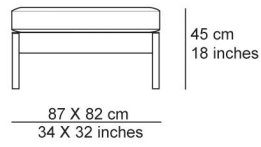

EVITA

In onze Privacy Verklaring informeren we u over de gegevens die wij verzamelen wanneer u onze website bezoekt en waarvoor we die gebruiken.

Versturen

DESIGNER

Henk Heres

BESCHRIJVING

De nonchalante donskussens liggen in een strak frame van hout. De poten lopen door in het frame en maken van de sofa een licht geheel. De armkussens liggen los op uitneembare draagvlakken zodat ruimte vrijgemaakt kan worden voor een extra zitplaats of een tafeltje. Hoofddeunen zijn als optie verkrijgbaar. De kussens zijn afgewerkt met een bias.

AFBEELDINGEN

TECHNISCHE TEKENINGEN

67 cm
26 inches

76 cm
30 inches

45 cm
18 inches

82 cm
32 inches

76 cm
30 inches

45 cm
18 inches

85 cm
33 inches