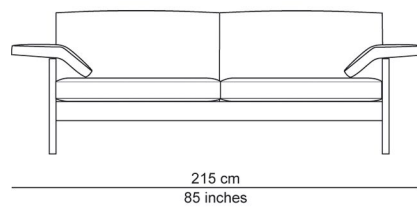

EVITA

In onze Privacy Verklaring informeren we u over de gegevens die wij verzamelen wanneer u onze website bezoekt en waarvoor we die gebruiken.

Versturen

DESIGNER

Henk Heres

BESCHRIJVING

De nonchalante donskussens liggen in een strak frame van hout. De poten lopen door in het frame en maken van de sofa een licht geheel. De armkussens liggen los op uitneembare draagvlakken zodat ruimte vrijgemaakt kan worden voor een extra zitplaats of een tafeltje. Hoofddeunen zijn als optie verkrijgbaar. De kussens zijn afgewerkt met een bias.

AFBEELDINGEN

TECHNISCHE TEKENINGEN

67 cm
26 inches