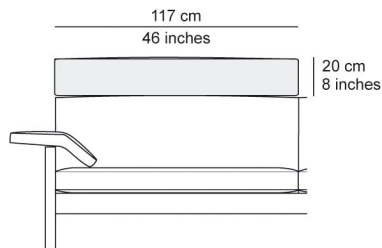

EVITA

In onze Privacy Verklaring informeren we u over de gegevens die wij verzamelen wanneer u onze website bezoekt en waarvoor we die gebruiken.

Versturen

DESIGNER

Henk Heres

BESCHRIJVING

De nonchalante donskussens liggen in een strak frame van hout. De poten lopen door in het frame en maken van de sofa een licht geheel. De armkussens liggen los op uitneembare draagvlakken zodat ruimte vrijgemaakt kan worden voor een extra zitplaats of een tafeltje. Hoofdsteunen zijn als optie verkrijgbaar. De kussens zijn afgewerkt met een bias.

AFBEELDINGEN

TECHNISCHE TEKENINGEN

67 cm
26 inches