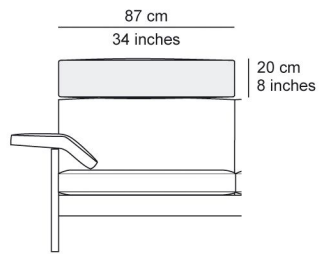

EVITA

In onze Privacy Verklaring informeren we u over de gegevens die wij verzamelen wanneer u onze website bezoekt en waarvoor we die gebruiken.

Versturen

DESIGNER

Henk Heres

BESCHRIJVING

De nonchalante donskussens liggen in een strak frame van hout. De poten lopen door in het frame en maken van de sofa een licht geheel. De armkussens liggen los op uitneembare draagvlakken zodat ruimte vrijgemaakt kan worden voor een extra zitplaats of een tafeltje. Hoofddeunen zijn als optie verkrijgbaar. De kussens zijn afgewerkt met een bias.

AFBEELDINGEN

TECHNISCHE TEKENINGEN

67 cm
26 inches