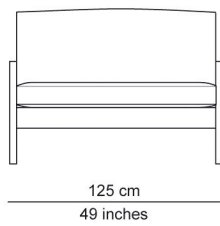

EVITA

In onze Privacy Verklaring informeren we u over de gegevens die wij verzamelen wanneer u onze website bezoekt en waarvoor we die gebruiken.

Versturen

DESIGNER

Henk Heres

BESCHRIJVING

De nonchalante donskussens liggen in een strak frame van hout. De poten lopen door in het frame en maken van de sofa een licht geheel. De armkussens liggen los op uitneembare draagvlakken zodat ruimte vrijgemaakt kan worden voor een extra zitplaats of een tafeltje. Hoofddeunen zijn als optie verkrijgbaar. De kussens zijn afgewerkt met een bias.

AFBEELDINGEN

TECHNISCHE TEKENINGEN

67 cm
26 inches

76 cm
30 inches

45 cm
18 inches

82 cm
32 inches

76 cm
30 inches

45 cm
18 inches

85 cm
33 inches