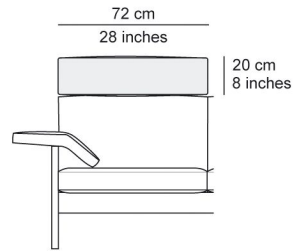

EVITA

In onze Privacy Verklaring informeren we u over de gegevens die wij verzamelen wanneer u onze website bezoekt en waarvoor we die gebruiken.

Versturen

DESIGNER

Henk Heres

BESCHRIJVING

De nonchalante donskussens liggen in een strak frame van hout. De poten lopen door in het frame en maken van de sofa een licht geheel. De armkussens liggen los op uitneembare draagvlakken zodat ruimte vrijgemaakt kan worden voor een extra zitplaats of een tafeltje. Hoofddeunen zijn als optie verkrijgbaar. De kussens zijn afgewerkt met een bias.

AFBEELDINGEN

TECHNISCHE TEKENINGEN

67 cm
26 inches