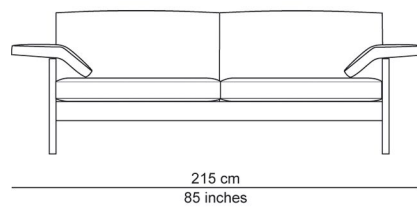

EVITA

In onze Privacy Verklaring informeren we u over de gegevens die wij verzamelen wanneer u onze website bezoekt en waarvoor we die gebruiken.

Versturen

DESIGNER

Henk Heres

BESCHRIJVING

De nonchalante donskussens liggen in een strak frame van hout. De poten lopen door in het frame en maken van de sofa een licht geheel. De armkussens liggen los op uitneembare draagvlakken zodat ruimte vrijgemaakt kan worden voor een extra zitplaats of een tafeltje. Hoofdsteunen zijn als optie verkrijgbaar. De kussens zijn afgewerkt met een bias.

AFBEELDINGEN

TECHNISCHE TEKENINGEN

67 cm
26 inches