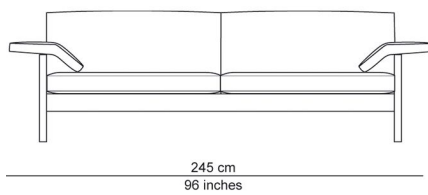

EVITA

In onze Privacy Verklaring informeren we u over de gegevens die wij verzamelen wanneer u onze website bezoekt en waarvoor we die gebruiken.

Versturen

DESIGNER

Henk Heres

BESCHRIJVING

De nonchalante donskussens liggen in een strak frame van hout. De poten lopen door in het frame en maken van de sofa een licht geheel. De armkussens liggen los op uitneembare draagvlakken zodat ruimte vrijgemaakt kan worden voor een extra zitplaats of een tafeltje. Hoofdsteunen zijn als optie verkrijgbaar. De kussens zijn afgewerkt met een bias.

AFBEELDINGEN

TECHNISCHE TEKENINGEN

67 cm
26 inches