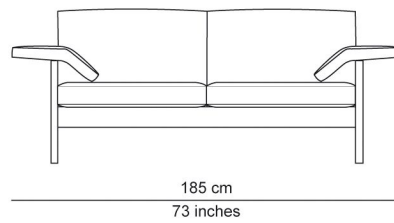

EVITA

In onze Privacy Verklaring informeren we u over de gegevens die wij verzamelen wanneer u onze website bezoekt en waarvoor we die gebruiken.

Versturen

DESIGNER

Henk Heres

BESCHRIJVING

De nonchalante donskussens liggen in een strak frame van hout. De poten lopen door in het frame en maken van de sofa een licht geheel. De armkussens liggen los op uitneembare draagvlakken zodat ruimte vrijgemaakt kan worden voor een extra zitplaats of een tafeltje. Hoofdsteunen zijn als optie verkrijgbaar. De kussens zijn afgewerkt met een bias.

AFBEELDINGEN

TECHNISCHE TEKENINGEN

67 cm
26 inches