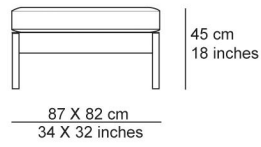

EVITA

In onze Privacy Verklaring informeren we u over de gegevens die wij verzamelen wanneer u onze website bezoekt en waarvoor we die gebruiken.

Versturen

DESIGNER

Henk Heres

BESCHRIJVING

De nonchalante donskussens liggen in een strak frame van hout. De poten lopen door in het frame en maken van de sofa een licht geheel. De armkussens liggen los op uitneembare draagvlakken zodat ruimte vrijgemaakt kan worden voor een extra zitplaats of een tafeltje. Hoofdsteunen zijn als optie verkrijgbaar. De kussens zijn afgewerkt met een bias.

AFBEELDINGEN

TECHNISCHE TEKENINGEN

67 cm
26 inches