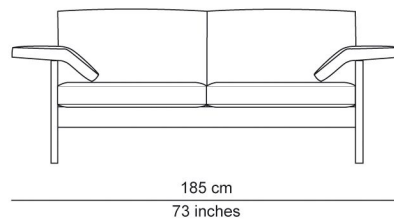

EVITA

In onze Privacy Verklaring informeren we u over de gegevens die wij verzamelen wanneer u onze website bezoekt en waarvoor we die gebruiken.

Versturen

DESIGNER

Henk Heres

BESCHRIJVING

De nonchalante donskussens liggen in een strak frame van hout. De poten lopen door in het frame en maken van de sofa een licht geheel. De armkussens liggen los op uitneembare draagvlakken zodat ruimte vrijgemaakt kan worden voor een extra zitplaats of een tafeltje. Hoofddeunen zijn als optie verkrijgbaar. De kussens zijn afgewerkt met een bias.

AFBEELDINGEN

TECHNISCHE TEKENINGEN

67 cm
26 inches