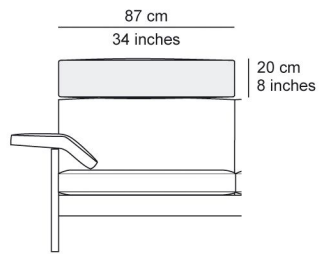

EVITA

In onze Privacy Verklaring informeren we u over de gegevens die wij verzamelen wanneer u onze website bezoekt en waarvoor we die gebruiken.

Versturen

DESIGNER

Henk Heres

BESCHRIJVING

De nonchalante donskussens liggen in een strak frame van hout. De poten lopen door in het frame en maken van de sofa een licht geheel. De armkussens liggen los op uitneembare draagvlakken zodat ruimte vrijgemaakt kan worden voor een extra zitplaats of een tafeltje. Hoofddeunen zijn als optie verkrijgbaar. De kussens zijn afgewerkt met een bias.

AFBEELDINGEN

TECHNISCHE TEKENINGEN

67 cm
26 inches

76 cm
30 inches

45 cm
18 inches

82 cm
32 inches

76 cm
30 inches

45 cm
18 inches

85 cm
33 inches