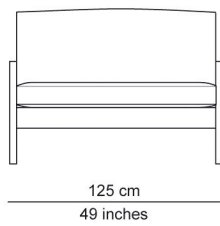

EVITA

In onze Privacy Verklaring informeren we u over de gegevens die wij verzamelen wanneer u onze website bezoekt en waarvoor we die gebruiken.

Versturen

DESIGNER

Henk Heres

BESCHRIJVING

De nonchalante donskussens liggen in een strak frame van hout. De poten lopen door in het frame en maken van de sofa een licht geheel. De armkussens liggen los op uitneembare draagvlakken zodat ruimte vrijgemaakt kan worden voor een extra zitplaats of een tafeltje. Hoofddeunen zijn als optie verkrijgbaar. De kussens zijn afgewerkt met een bias.

AFBEELDINGEN

TECHNISCHE TEKENINGEN

67 cm
26 inches