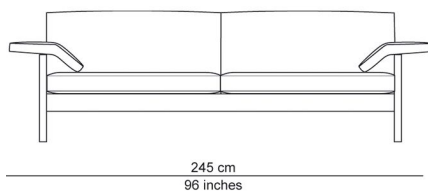

EVITA

In onze Privacy Verklaring informeren we u over de gegevens die wij verzamelen wanneer u onze website bezoekt en waarvoor we die gebruiken.

Versturen

DESIGNER

Henk Heres

BESCHRIJVING

De nonchalante donskussens liggen in een strak frame van hout. De poten lopen door in het frame en maken van de sofa een licht geheel. De armkussens liggen los op uitneembare draagvlakken zodat ruimte vrijgemaakt kan worden voor een extra zitplaats of een tafeltje. Hoofddeunen zijn als optie verkrijgbaar. De kussens zijn afgewerkt met een bias.

AFBEELDINGEN

TECHNISCHE TEKENINGEN

67 cm
26 inches