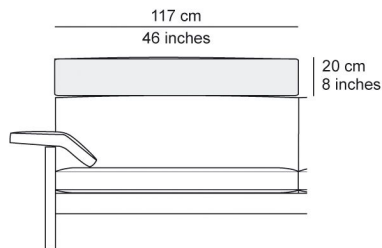

EVITA

In onze Privacy Verklaring informeren we u over de gegevens die wij verzamelen wanneer u onze website bezoekt en waarvoor we die gebruiken.

Versturen

DESIGNER

Henk Heres

BESCHRIJVING

De nonchalante donskussens liggen in een strak frame van hout. De poten lopen door in het frame en maken van de sofa een licht geheel. De armkussens liggen los op uitneembare draagvlakken zodat ruimte vrijgemaakt kan worden voor een extra zitplaats of een tafeltje. Hoofddeunen zijn als optie verkrijgbaar. De kussens zijn afgewerkt met een bias.

AFBEELDINGEN

TECHNISCHE TEKENINGEN

67 cm
26 inches

76 cm
30 inches

45 cm
18 inches

82 cm
32 inches

76 cm
30 inches

45 cm
18 inches

85 cm
33 inches