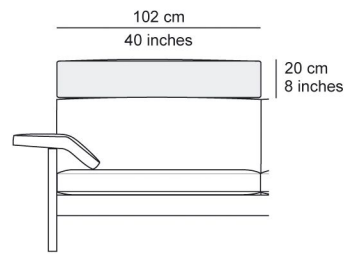

EVITA

In onze Privacy Verklaring informeren we u over de gegevens die wij verzamelen wanneer u onze website bezoekt en waarvoor we die gebruiken.

Versturen

DESIGNER

Henk Heres

BESCHRIJVING

De nonchalante donskussens liggen in een strak frame van hout. De poten lopen door in het frame en maken van de sofa een licht geheel. De armkussens liggen los op uitneembare draagvlakken zodat ruimte vrijgemaakt kan worden voor een extra zitplaats of een tafeltje. Hoofddeunen zijn als optie verkrijgbaar. De kussens zijn afgewerkt met een bias.

AFBEELDINGEN

TECHNISCHE TEKENINGEN

67 cm
26 inches