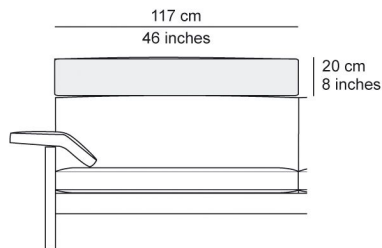

EVITA

In onze Privacy Verklaring informeren we u over de gegevens die wij verzamelen wanneer u onze website bezoekt en waarvoor we die gebruiken.

Versturen

DESIGNER

Henk Heres

BESCHRIJVING

De nonchalante donskussens liggen in een strak frame van hout. De poten lopen door in het frame en maken van de sofa een licht geheel. De armkussens liggen los op uitneembare draagvlakken zodat ruimte vrijgemaakt kan worden voor een extra zitplaats of een tafeltje. Hoofddeunen zijn als optie verkrijgbaar. De kussens zijn afgewerkt met een bias.

AFBEELDINGEN

TECHNISCHE TEKENINGEN

67 cm
26 inches