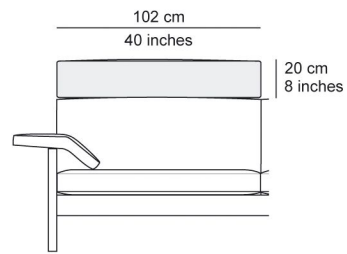

EVITA

In onze Privacy Verklaring informeren we u over de gegevens die wij verzamelen wanneer u onze website bezoekt en waarvoor we die gebruiken.

Versturen

DESIGNER

Henk Heres

BESCHRIJVING

De nonchalante donskussens liggen in een strak frame van hout. De poten lopen door in het frame en maken van de sofa een licht geheel. De armkussens liggen los op uitneembare draagvlakken zodat ruimte vrijgemaakt kan worden voor een extra zitplaats of een tafeltje. Hoofdsteunen zijn als optie verkrijgbaar. De kussens zijn afgewerkt met een bias.

AFBEELDINGEN

TECHNISCHE TEKENINGEN

67 cm
26 inches