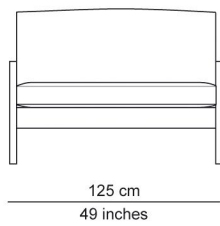

EVITA

In onze Privacy Verklaring informeren we u over de gegevens die wij verzamelen wanneer u onze website bezoekt en waarvoor we die gebruiken.

Versturen

DESIGNER

Henk Heres

BESCHRIJVING

De nonchalante donskussens liggen in een strak frame van hout. De poten lopen door in het frame en maken van de sofa een licht geheel. De armkussens liggen los op uitneembare draagvlakken zodat ruimte vrijgemaakt kan worden voor een extra zitplaats of een tafeltje. Hoofdsteunen zijn als optie verkrijgbaar. De kussens zijn afgewerkt met een bias.

AFBEELDINGEN

TECHNISCHE TEKENINGEN

67 cm
26 inches