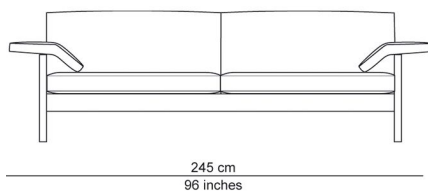

EVITA

In onze Privacy Verklaring informeren we u over de gegevens die wij verzamelen wanneer u onze website bezoekt en waarvoor we die gebruiken.

Versturen

DESIGNER

Henk Heres

BESCHRIJVING

De nonchalante donskussens liggen in een strak frame van hout. De poten lopen door in het frame en maken van de sofa een licht geheel. De armkussens liggen los op uitneembare draagvlakken zodat ruimte vrijgemaakt kan worden voor een extra zitplaats of een tafeltje. Hoofddeunen zijn als optie verkrijgbaar. De kussens zijn afgewerkt met een bias.

AFBEELDINGEN

TECHNISCHE TEKENINGEN

67 cm
26 inches

76 cm
30 inches

45 cm
18 inches

82 cm
32 inches

76 cm
30 inches

45 cm
18 inches

85 cm
33 inches