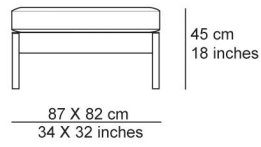

EVITA

In onze Privacy Verklaring informeren we u over de gegevens die wij verzamelen wanneer u onze website bezoekt en waarvoor we die gebruiken.

Versturen

DESIGNER

Henk Heres

BESCHRIJVING

De nonchalante donskussens liggen in een strak frame van hout. De poten lopen door in het frame en maken van de sofa een licht geheel. De armkussens liggen los op uitneembare draagvlakken zodat ruimte vrijgemaakt kan worden voor een extra zitplaats of een tafeltje. Hoofddeunen zijn als optie verkrijgbaar. De kussens zijn afgewerkt met een bias.

AFBEELDINGEN

TECHNISCHE TEKENINGEN

67 cm
26 inches