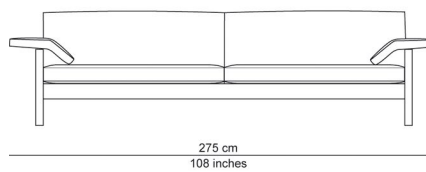

TECHNISCHE TEKENINGEN