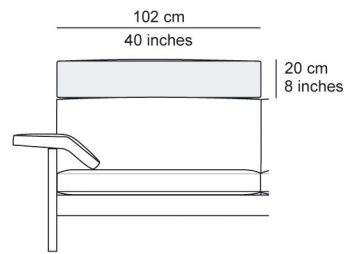

EVITA

In onze Privacy Verklaring informeren we u over de gegevens die wij verzamelen wanneer u onze website bezoekt en waarvoor we die gebruiken.

Versturen

DESIGNER

Henk Heres

BESCHRIJVING

De nonchalante donskussens liggen in een strak frame van hout. De poten lopen door in het frame en maken van de sofa een licht geheel. De armkussens liggen los op uitneembare draagvlakken zodat ruimte vrijgemaakt kan worden voor een extra zitplaats of een tafeltje. Hoofddeunen zijn als optie verkrijgbaar. De kussens zijn afgewerkt met een bias.

AFBEELDINGEN

TECHNISCHE TEKENINGEN

67 cm
26 inches

76 cm
30 inches

45 cm
18 inches

82 cm
32 inches

76 cm
30 inches

45 cm
18 inches

85 cm
33 inches