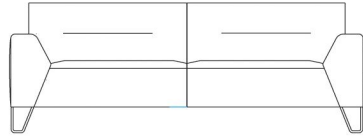

BESCHRIJVING

De volumineuze arm- en rugleuningen zijn op de fronten afgewerkt met een op een bijzondere manier omgeplooid naad. Het bijzondere detail van het model is het onderstel dat in voorzicht de schuine lijnen van de armen perfect verderzet en ook in zijzicht de bank laat zweven. Het bestaat uit mooi, discreet glanzend, zwart gechromed staal. Nevada is zowel verkrijgbaar als sofa als in modulaire elementen, met speciale aandacht voor de bijzondere (schuine) hoek- en combinatie-elementen.

AFBEELDINGEN

TECHNISCHE TEKENINGEN

170 cm
67 inches

190 cm
75 inches

210 cm
83 inches

250 cm
99 inches

144 cm
57 inches

144 cm
57 inches

164 cm
65 inches

164 cm
65 inches

184 cm
73 inches

184 cm
73 inches

224 cm
88 inches

224 cm
88 inches