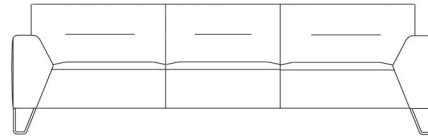

BESCHRIJVING

De volumineuze arm- en rugleuningen zijn op de fronten afgewerkt met een op een bijzondere manier omgeplooid naad. Het bijzondere detail van het model is het onderstel dat in voorzicht de schuine lijnen van de armen perfect verderzet en ook in zijzicht de bank laat zweven. Het bestaat uit mooi, discreet glanzend, zwart gechrommeerd staal. Nevada is zowel verkrijgbaar als sofa als in modulaire elementen, met speciale aandacht voor de bijzondere (schuine) hoek- en combinatie-elementen.

AFBEELDINGEN

TECHNISCHE TEKENINGEN

170 cm
67 inches

190 cm
75 inches

210 cm
83 inches

250 cm
99 inches

144 cm
57 inches

144 cm
57 inches

164 cm
65 inches

164 cm
65 inches

184 cm
73 inches

184 cm
73 inches

224 cm
88 inches

224 cm
88 inches