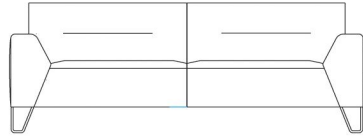

BESCHRIJVING

De volumineuze arm- en rugleuningen zijn op de fronten afgewerkt met een op een bijzondere manier omgeploide naad. Het bijzondere detail van het model is het onderstel dat in voorzicht de schuine lijnen van de armen perfect verderzet en ook in zijzicht de bank laat zweven. Het bestaat uit mooi, discreet glanzend, zwart gechromeed staal. Nevada is zowel verkrijgbaar als sofa als in modulaire elementen, met speciale aandacht voor de bijzondere (schuine) hoek- en combinatie-elementen.

AFBEELDINGEN

TECHNISCHE TEKENINGEN

170 cm
67 inches

190 cm
75 inches

210 cm
83 inches

250 cm
99 inches

144 cm
57 inches

144 cm
57 inches

164 cm
65 inches

164 cm
65 inches

184 cm
73 inches

184 cm
73 inches

224 cm
88 inches

224 cm
88 inches