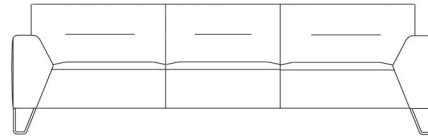

BESCHRIJVING

De volumineuze arm- en rugleuningen zijn op de fronten afgewerkt met een op een bijzondere manier omgeplooid naad. Het bijzondere detail van het model is het onderstel dat in voorzicht de schuine lijnen van de armen perfect verderzet en ook in zijzicht de bank laat zweven. Het bestaat uit mooi, discreet glanzend, zwart gechromed staal. Nevada is zowel verkrijgbaar als sofa als in modulaire elementen, met speciale aandacht voor de bijzondere (schuine) hoek- en combinatie-elementen.

AFBEELDINGEN

TECHNISCHE TEKENINGEN

170 cm
67 inches

190 cm
75 inches

210 cm
83 inches

250 cm
99 inches

144 cm
57 inches

144 cm
57 inches

164 cm
65 inches

164 cm
65 inches

184 cm
73 inches

184 cm
73 inches

224 cm
88 inches

224 cm
88 inches