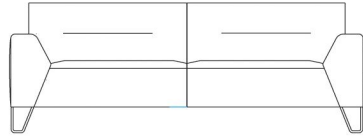

BESCHRIJVING

De volumineuze arm- en rugleuningen zijn op de fronten afgewerkt met een op een bijzondere manier omgeplooid naad. Het bijzondere detail van het model is het onderstel dat in voorzicht de schuine lijnen van de armen perfect verderzet en ook in zijzicht de bank laat zweven. Het bestaat uit mooi, discreet glanzend, zwart gechrommeerd staal. Nevada is zowel verkrijgbaar als sofa als in modulaire elementen, met speciale aandacht voor de bijzondere (schuine) hoek- en combinatie-elementen.

AFBEELDINGEN

TECHNISCHE TEKENINGEN

170 cm
67 inches

190 cm
75 inches

210 cm
83 inches

250 cm
99 inches

144 cm
57 inches

144 cm
57 inches

164 cm
65 inches

164 cm
65 inches

184 cm
73 inches

184 cm
73 inches

224 cm
88 inches

224 cm
88 inches