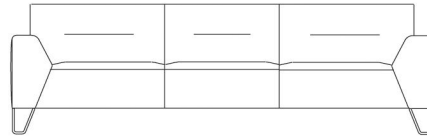

BESCHRIJVING

De volumineuze arm- en rugleuningen zijn op de fronten afgewerkt met een op een bijzondere manier omgeploide naad. Het bijzondere detail van het model is het onderstel dat in voorzicht de schuine lijnen van de armen perfect verderzet en ook in zijzicht de bank laat zweven. Het bestaat uit mooi, discreet glanzend, zwart gechromeed staal. Nevada is zowel verkrijgbaar als sofa als in modulaire elementen, met speciale aandacht voor de bijzondere (schuine) hoek- en combinatie-elementen.

AFBEELDINGEN

TECHNISCHE TEKENINGEN

170 cm
67 inches

190 cm
75 inches

210 cm
83 inches

250 cm
99 inches

144 cm
57 inches

144 cm
57 inches

164 cm
65 inches

164 cm
65 inches

184 cm
73 inches

184 cm
73 inches

224 cm
88 inches

224 cm
88 inches