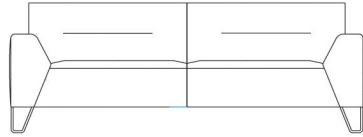

BESCHRIJVING

De volumineuze arm- en rugleuningen zijn op de fronten afgewerkt met een op een bijzondere manier omgeploide naad. Het bijzondere detail van het model is het onderstel dat in voorzicht de schuine lijnen van de armen perfect verderzet en ook in zijzicht de bank laat zweven. Het bestaat uit mooi, discreet glanzend, zwart gechromed staal. Nevada is zowel verkrijgbaar als sofa als in modulaire elementen, met speciale aandacht voor de bijzondere (schuine) hoek- en combinatie-elementen.

AFBEELDINGEN

TECHNISCHE TEKENINGEN

170 cm
67 inches

190 cm
75 inches

210 cm
83 inches

250 cm
99 inches

144 cm
57 inches

144 cm
57 inches

164 cm
65 inches

164 cm
65 inches

184 cm
73 inches

184 cm
73 inches

224 cm
88 inches

224 cm
88 inches