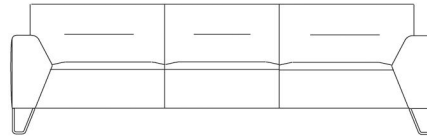

BESCHRIJVING

De volumineuze arm- en rugleuningen zijn op de fronten afgewerkt met een op een bijzondere manier omgeploide naad. Het bijzondere detail van het model is het onderstel dat in voorzicht de schuine lijnen van de armen perfect verderzet en ook in zijzicht de bank laat zweven. Het bestaat uit mooi, discreet glanzend, zwart gechromed staal. Nevada is zowel verkrijgbaar als sofa als in modulaire elementen, met speciale aandacht voor de bijzondere (schuine) hoek- en combinatie-elementen.

AFBEELDINGEN

TECHNISCHE TEKENINGEN

170 cm
67 inches

190 cm
75 inches

210 cm
83 inches

250 cm
99 inches

144 cm
57 inches

144 cm
57 inches

164 cm
65 inches

164 cm
65 inches

184 cm
73 inches

184 cm
73 inches

224 cm
88 inches

224 cm
88 inches