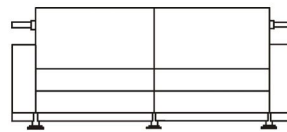

SWIFT

In onze Privacy Verklaring informeren we u over de gegevens die wij verzamelen wanneer u onze website bezoekt en waarvoor we die gebruiken.

Versturen

BESCHRIJVING

Swift is een programma van zitelementen met een rechte vorm die gevat zijn in een gebogen inox-structuur die het geheel omkaderen. Een gesingelde vering en standaardafwerking met dubbele siernaden vervolledigen het geheel.

AFBEELDINGEN

TECHNISCHE TEKENINGEN

107 cm
42 inches

182 cm
72 inches

257 cm
101 inches

257 cm
101 inches