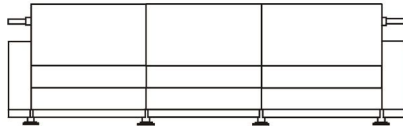

SWIFT

In onze Privacy Verklaring informeren we u over de gegevens die wij verzamelen wanneer u onze website bezoekt en waarvoor we die gebruiken.

Versturen

BESCHRIJVING

Swift is een programma van zitelementen met een rechte vorm die gevat zijn in een gebogen inox-structuur die het geheel omkaderen. Een gesingelde vering en standaardafwerking met dubbele siernaden vervolledigen het geheel.

AFBEELDINGEN

TECHNISCHE TEKENINGEN

107 cm
42 inches

182 cm
72 inches

257 cm
101 inches

257 cm
101 inches