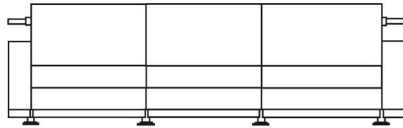

SWIFT

In onze Privacy Verklaring informeren we u over de gegevens die wij verzamelen wanneer u onze website bezoekt en waarvoor we die gebruiken.

Versturen

BESCHRIJVING

Swift is een programma van zitelementen met een rechte vorm die gevat zijn in een gebogen inox-structuur die het geheel omkaderen. Een gesingelde vering en standaardafwerking met dubbele siernaden vervolledigen het geheel.

AFBEELDINGEN

TECHNISCHE TEKENINGEN

107 cm
42 inches

182 cm
72 inches

257 cm
101 inches

257 cm
101 inches