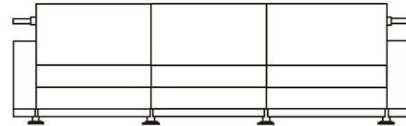

SWIFT

In onze Privacy Verklaring informeren we u over de gegevens die wij verzamelen wanneer u onze website bezoekt en waarvoor we die gebruiken.

Versturen

BESCHRIJVING

Swift is een programma van zitelementen met een rechte vorm die gevat zijn in een gebogen inox-structuur die het geheel omkaderen. Een gesingelde vering en standaardafwerking met dubbele siernaden vervolledigen het geheel.

AFBEELDINGEN

TECHNISCHE TEKENINGEN

107 cm
42 inches

182 cm
72 inches

257 cm
101 inches

257 cm
101 inches