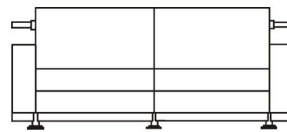

182 cm
72 inches