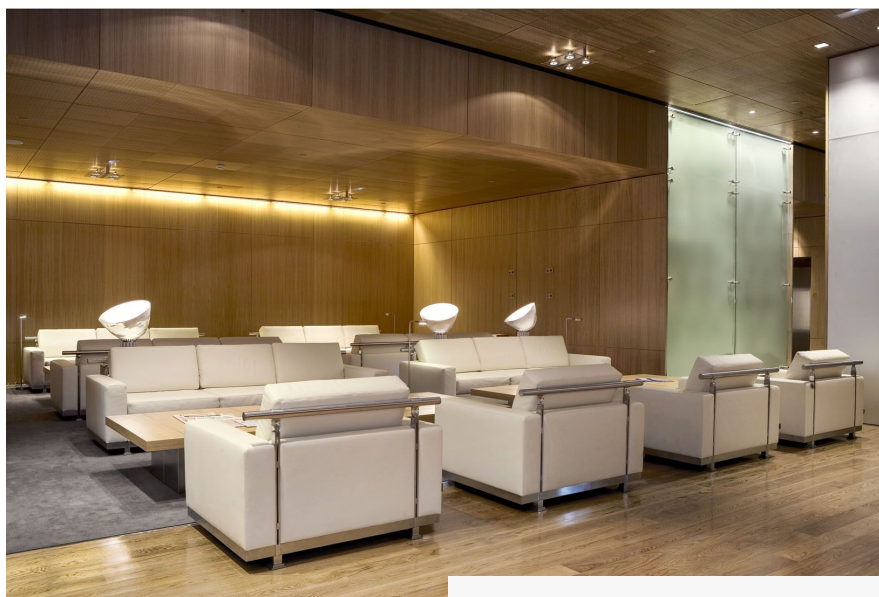

SWIFT

In onze Privacy Verklaring informeren we u over de gegevens die wij verzamelen wanneer u onze website bezoekt en waarvoor we die gebruiken.

Versturen

BESCHRIJVING

Swift is een programma van zitelementen met een rechte vorm die gevat zijn in een gebogen inox-structuur die het geheel omkaderen. Een gesingelde vering en standaardafwerking met dubbele siernaden vervolledigen het geheel.