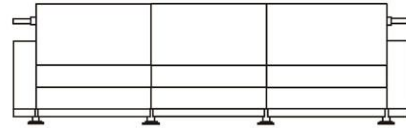

SWIFT

In onze Privacy Verklaring informeren we u over de gegevens die wij verzamelen wanneer u onze website bezoekt en waarvoor we die gebruiken.

Versturen

BESCHRIJVING

Swift is een programma van zitelementen met een rechte vorm die gevat zijn in een gebogen inox-structuur die het geheel omkaderen. Een gesingelde vering en standaardafwerking met dubbele siernaden vervolledigen het geheel.

AFBEELDINGEN

TECHNISCHE TEKENINGEN

107 cm
42 inches

182 cm
72 inches

257 cm
101 inches

257 cm
101 inches