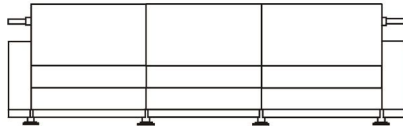

SWIFT

In onze Privacy Verklaring informeren we u over de gegevens die wij verzamelen wanneer u onze website bezoekt en waarvoor we die gebruiken.

Versturen

BESCHRIJVING

Swift is een programma van zitelementen met een rechte vorm die gevat zijn in een gebogen inox-structuur die het geheel omkaderen. Een gesingelde vering en standaardafwerking met dubbele siernaden vervolledigen het geheel.

AFBEELDINGEN

TECHNISCHE TEKENINGEN

107 cm
42 inches

182 cm
72 inches

257 cm
101 inches

257 cm
101 inches

80 cm
32 inches

40 cm
16 inches