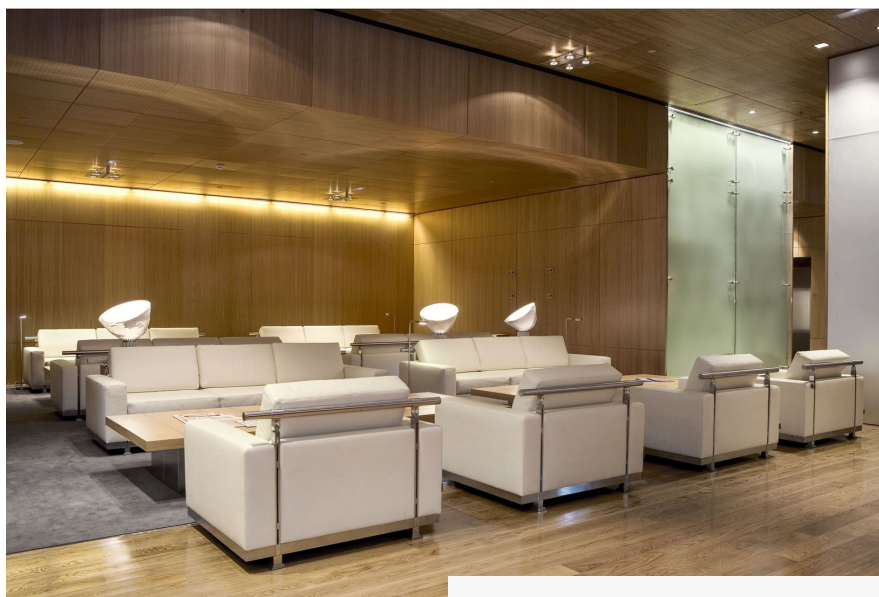

SWIFT

In onze Privacy Verklaring informeren we u over de gegevens die wij verzamelen wanneer u onze website bezoekt en waarvoor we die gebruiken.

Versturen