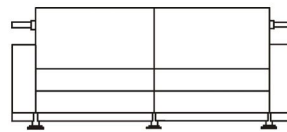

SWIFT

In onze Privacy Verklaring informeren we u over de gegevens die wij verzamelen wanneer u onze website bezoekt en waarvoor we die gebruiken.

Versturen

BESCHRIJVING

Swift is een programma van zitelementen met een rechte vorm die gevat zijn in een gebogen inox-structuur die het geheel omkaderen. Een gesingelde vering en standaardafwerking met dubbele siernaden vervolledigen het geheel.

AFBEELDINGEN

TECHNISCHE TEKENINGEN

107 cm
42 inches

182 cm
72 inches

257 cm
101 inches

257 cm
101 inches

80 cm
32 inches

40 cm
16 inches