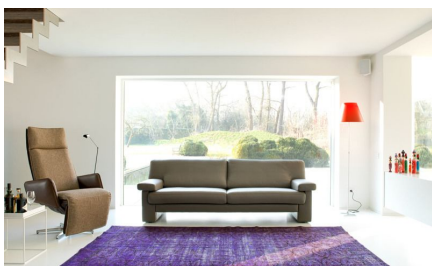

AFBEELDINGEN