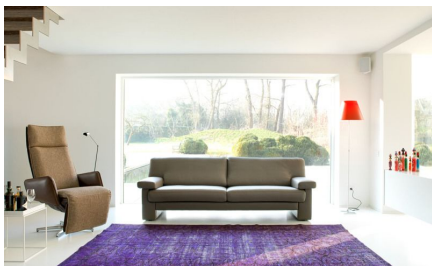

AFBEELDINGEN