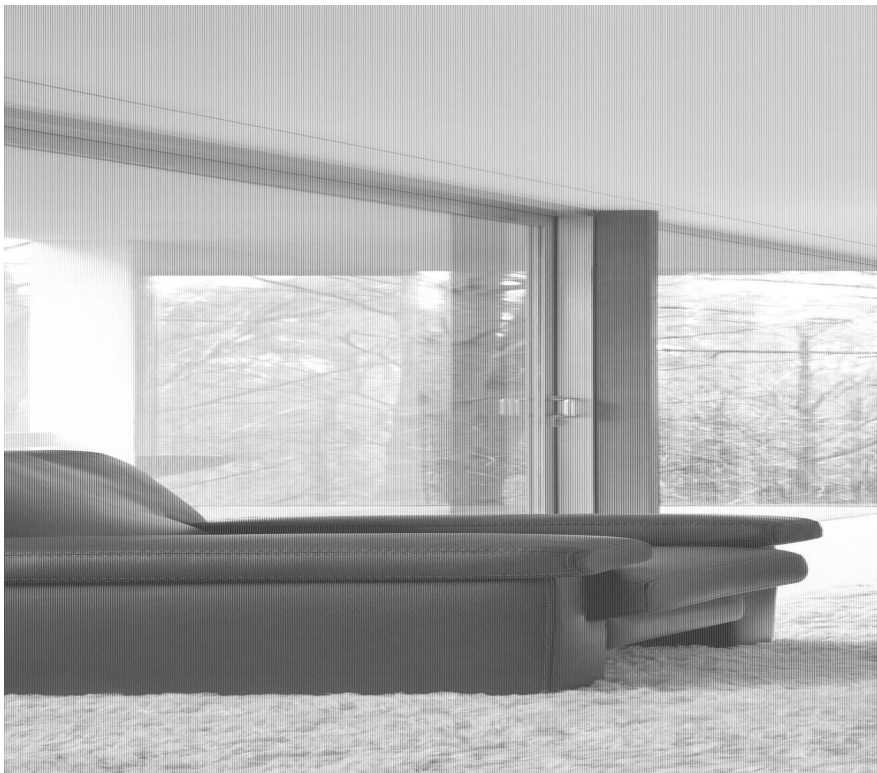

TESSIN

In onze Privacy Verklaring informeren we u over de gegevens die wij verzamelen wanneer u onze website bezoekt en waarvoor we die gebruiken.

Versturen

BESCHRIJVING

Tessin is beschikbaar met een 7 cm hogere rughoogte en/of een 2 cm hogere zithoogte. Optioneel is een hoofdsteun verkrijgbaar. Het heeft een gesingelde vering en het leder is afgewerkt met een dubbele siernaad.