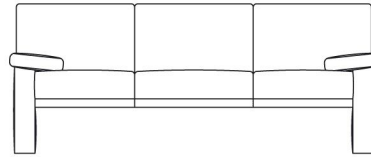

## BESCHRIJVING

Een zithoogte van 48 cm, een relatief hoge rug en een rechte zitpositie creëren dit unieke comfort. Het gebruik van doorlopende, grote stukken leer op de kussens en romp maken het model bijzonder en elegant. Er zijn twee types arMLEUNINGEN beschikbaar: de ene wat massiever en met een vast armkussen, de ander heel smal, hoger en plooibaar zodat men er met het optioneel verkrijgbare losse armkussen het hoofd op kan laten rusten. Het model is verkrijgbaar in twee verschillende hoogtes: standaard of met 5 cm lagere rugkussens.

# TECHNISCHE TEKENINGEN

91 cm  
36 inches

160 cm  
63 inches

192 cm  
76 inches

216 cm  
85 inches

216 cm  
85 inches

91 cm  
36 inches

160 cm  
63 inches

192 cm  
76 inches

216 cm  
85 inches

216 cm  
85 inches

80 cm  
32 inches

54 cm  
21 inches

46 cm  
18 inches