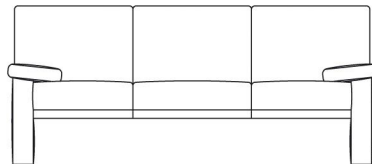

ORLANDO

In onze Privacy Verklaring informeren we u over de gegevens die wij verzamelen wanneer u onze website bezoekt en waarvoor we die gebruiken.

Versturen

BESCHRIJVING

Een zithoogte van 48 cm, een relatief hoge rug en een rechte zitpositie creëren dit unieke comfort. Het gebruik van doorlopende, grote stukken leer op de kussens en romp maken het model bijzonder en elegant. Er zijn twee types arMLEUNINGEN beschikbaar: de ene wat massiever en met een vast armkussen, de ander heel smal, hoger en plooibaar zodat men er met het optioneel verkrijgbare losse armkussen het hoofd op kan laten rusten. Het model is verkrijgbaar in twee verschillende hoogtes: standaard of met 5 cm lagere rugkussens.

AFBEELDINGEN

TECHNISCHE TEKENINGEN

91 cm
36 inches

160 cm
63 inches

192 cm
76 inches

216 cm
85 inches

216 cm
85 inches

91 cm
36 inches

160 cm
63 inches

192 cm
76 inches

216 cm
85 inches

216 cm
85 inches

80 cm
32 inches

54 cm
21 inches

46 cm
18 inches