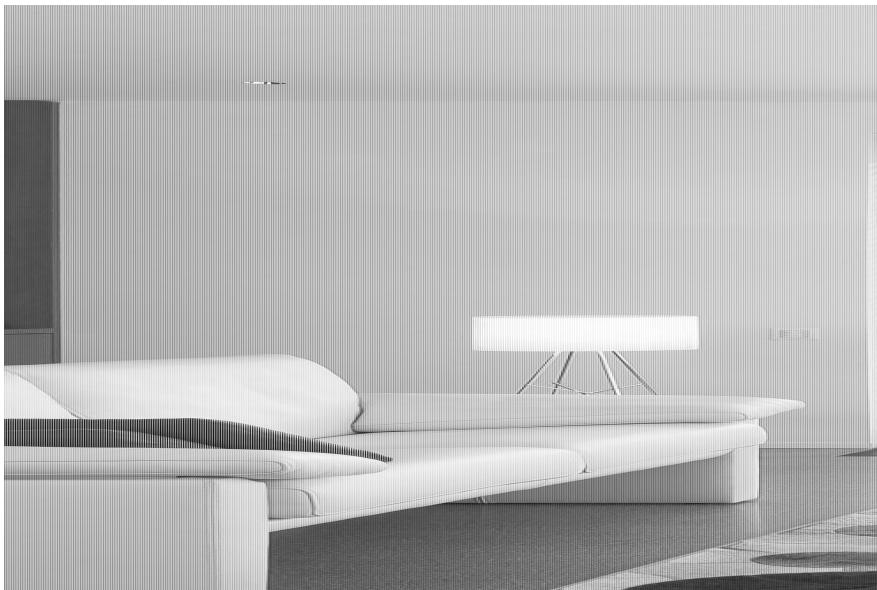

ORLANDO

In onze Privacy Verklaring informeren we u over de gegevens die wij verzamelen wanneer u onze website bezoekt en waarvoor we die gebruiken.

Versturen