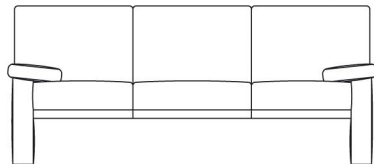

216 cm
85 inches