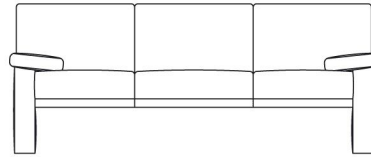

216 cm
85 inches