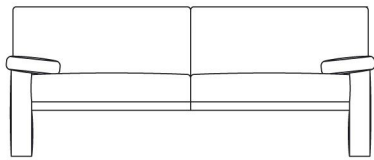

## BESCHRIJVING

Een zithoogte van 48 cm, een relatief hoge rug en een rechte zitpositie creëren dit unieke comfort. Het gebruik van doorlopende, grote stukken leer op de kussens en romp maken het model bijzonder en elegant. Er zijn twee types arMLEUNINGEN beschikbaar: de ene wat massiever en met een vast armkussen, de ander heel smal, hoger en plooibaar zodat men er met het optioneel verkrijgbare losse armkussen het hoofd op kan laten rusten. Het model is verkrijgbaar in twee verschillende hoogtes: standaard of met 5 cm lagere rugkussens.

# TECHNISCHE TEKENINGEN

91 cm  
36 inches

160 cm  
63 inches

192 cm  
76 inches

216 cm  
85 inches

216 cm  
85 inches

91 cm  
36 inches

160 cm  
63 inches

192 cm  
76 inches

216 cm  
85 inches

216 cm  
85 inches

80 cm  
32 inches

54 cm  
21 inches

46 cm  
18 inches