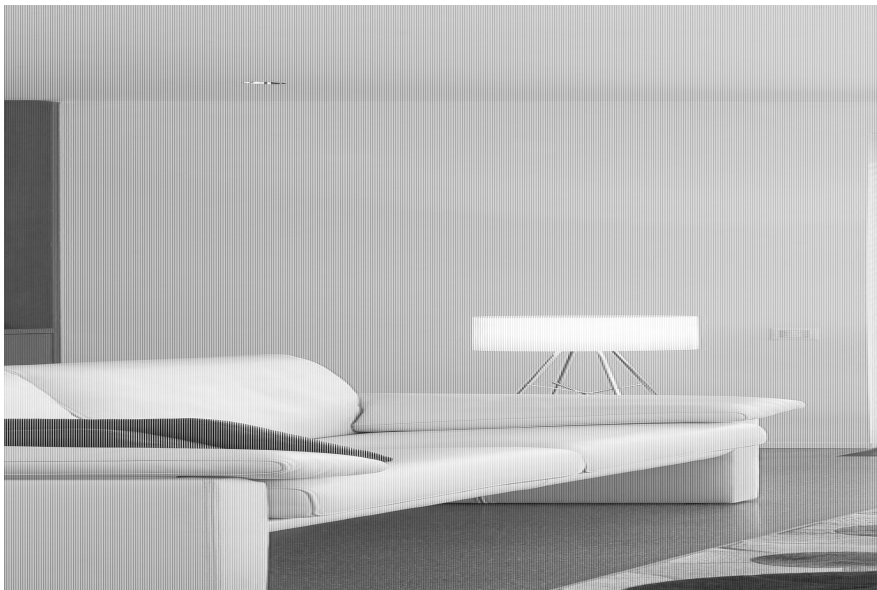

ORLANDO

In onze Privacy Verklaring informeren we u over de gegevens die wij verzamelen wanneer u onze website bezoekt en waarvoor we die gebruiken.

Versturen

BESCHRIJVING

Een zithoogte van 48 cm, een relatief hoge rug en een rechte zitpositie creëren dit unieke comfort. Het gebruik van doorlopende, grote stukken leer op de kussens en romp maken het model bijzonder en elegant. Er zijn twee types arMLEUNINGEN beschikbaar: de ene wat massiever en met een vast armkussen, de ander heel smal, hoger en plooibaar zodat men er met het optioneel verkrijgbare losse armkussen het hoofd op kan laten rusten. Het model is verkrijgbaar in twee verschillende hoogtes: standaard of met 5 cm lagere rugkussens.