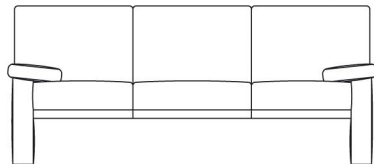

## BESCHRIJVING

Een zithoogte van 48 cm, een relatief hoge rug en een rechte zitpositie creëren dit unieke comfort. Het gebruik van doorlopende, grote stukken leer op de kussens en romp maken het model bijzonder en elegant. Er zijn twee types arMLEUNINGEN beschikbaar: de ene wat massiever en met een vast armkussen, de ander heel smal, hoger en plooibaar zodat men er met het optioneel verkrijgbare losse armkussen het hoofd op kan laten rusten. Het model is verkrijgbaar in twee verschillende hoogtes: standaard of met 5 cm lagere rugkussens.

# TECHNISCHE TEKENINGEN

91 cm  
36 inches

160 cm  
63 inches

192 cm  
76 inches

216 cm  
85 inches

216 cm  
85 inches

91 cm  
36 inches

160 cm  
63 inches

192 cm  
76 inches

216 cm  
85 inches

216 cm  
85 inches

80 cm  
32 inches

54 cm  
21 inches

46 cm  
18 inches