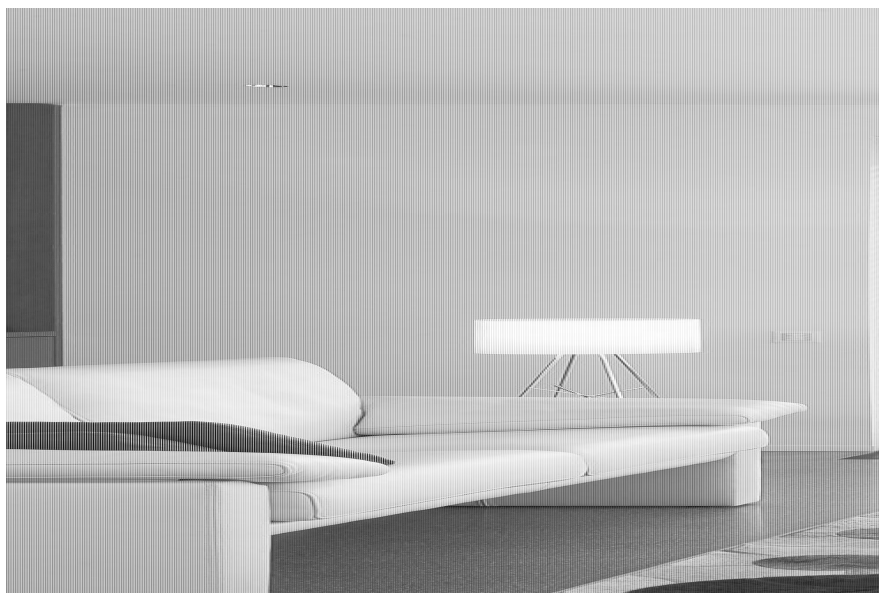

ORLANDO

In onze Privacy Verklaring informeren we u over de gegevens die wij verzamelen wanneer u onze website bezoekt en waarvoor we die gebruiken.

Versturen

BESCHRIJVING

Een zithoogte van 48 cm, een relatief hoge rug en een rechte zitpositie creëren dit unieke comfort. Het gebruik van doorlopende, grote stukken leer op de kussens en romp maken het model bijzonder en elegant. Er zijn twee types arMLEUNINGEN beschikbaar: de ene wat massiever en met een vast armkussen, de ander heel smal, hoger en plooibaar zodat men er met het optioneel verkrijgbare losse armkussen het hoofd op kan laten rusten. Het model is verkrijgbaar in twee verschillende hoogtes: standaard of met 5 cm lagere rugkussens.