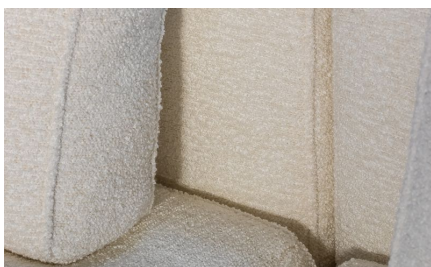

AFBEELDINGEN