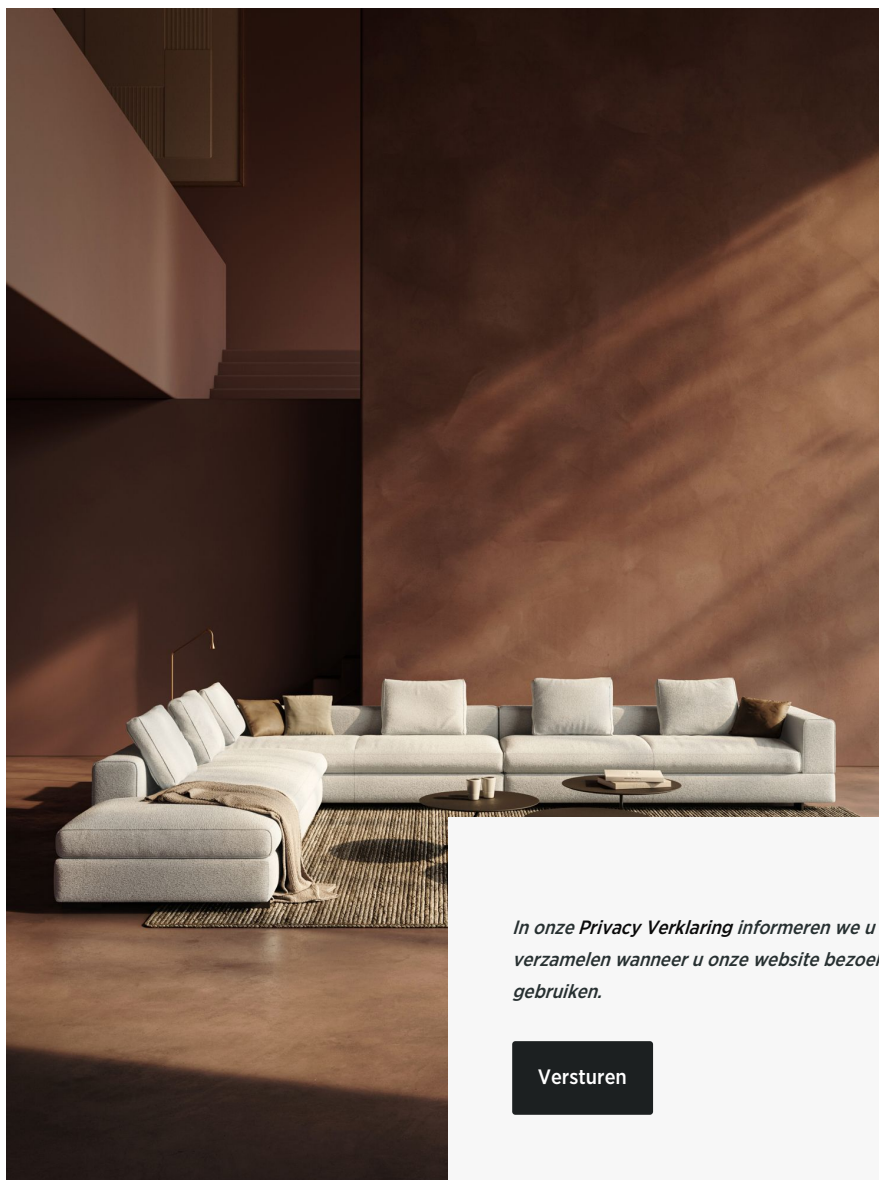

DENVER

In onze Privacy Verklaring informeren we u over de gegevens die wij verzamelen wanneer u onze website bezoekt en waarvoor we die gebruiken.

Versturen

BESCHRIJVING

Het design van Denver is gebaseerd op horizontaliteit en zacht kubisme. Het klassieke sofamodel rust mooi op de grond met een gesloten voorzijde en discrete zwarte metalen balkvormige pootjes. Het lage horizontale gevoel wordt benadrukt door de lange sokkel waar alles op staat, de zitkussens uit één geheel over de volledige lengte en de rugkussens die tussen elkaar ruimte openlaten. Het rechthoekige karakter wordt verzacht doordat alle hoekjes – zelfs van de pootjes – afgerond zijn. Zowel de bovenzijde van de armleuningen als de rugleuningen, als de zijband van de zitkussens en bovenkant van de rugkussens zijn met een kapnaad afgewerkt die dit discreet accentueert. De grote luxe van het model zit binnenin de zit- en rugkussens. Die zijn gevuld met een combinatie van hoogwaardige koudschuimdensiteiten en daarna ingepakt in een met dons gevulde hoes. Dit maakt dat je zowel het mooie en aangename effect van softekussens hebt als de blijvende duurzaamheid en ergonomische ondersteuning van koudschuim. Extra comfort wordt bereikt door rugkussens van een rol achteraan te voorzien. Denver is bij uitstek ontworpen om modulair te gaan samenstellen tot hoek- en ligbankcomposities naar wens volgens de ruimte en smaak: met één, twee of geen armleuningen, of met een verlengd zitvlak zonder rugleuning, of met losse voetbanken bij of tussen de modules. De rugkussens kan je naar keuze in diverse breedtes, aantallen, bekledingsmaterialen en al dan niet met rolkussen erachter toevoegen.