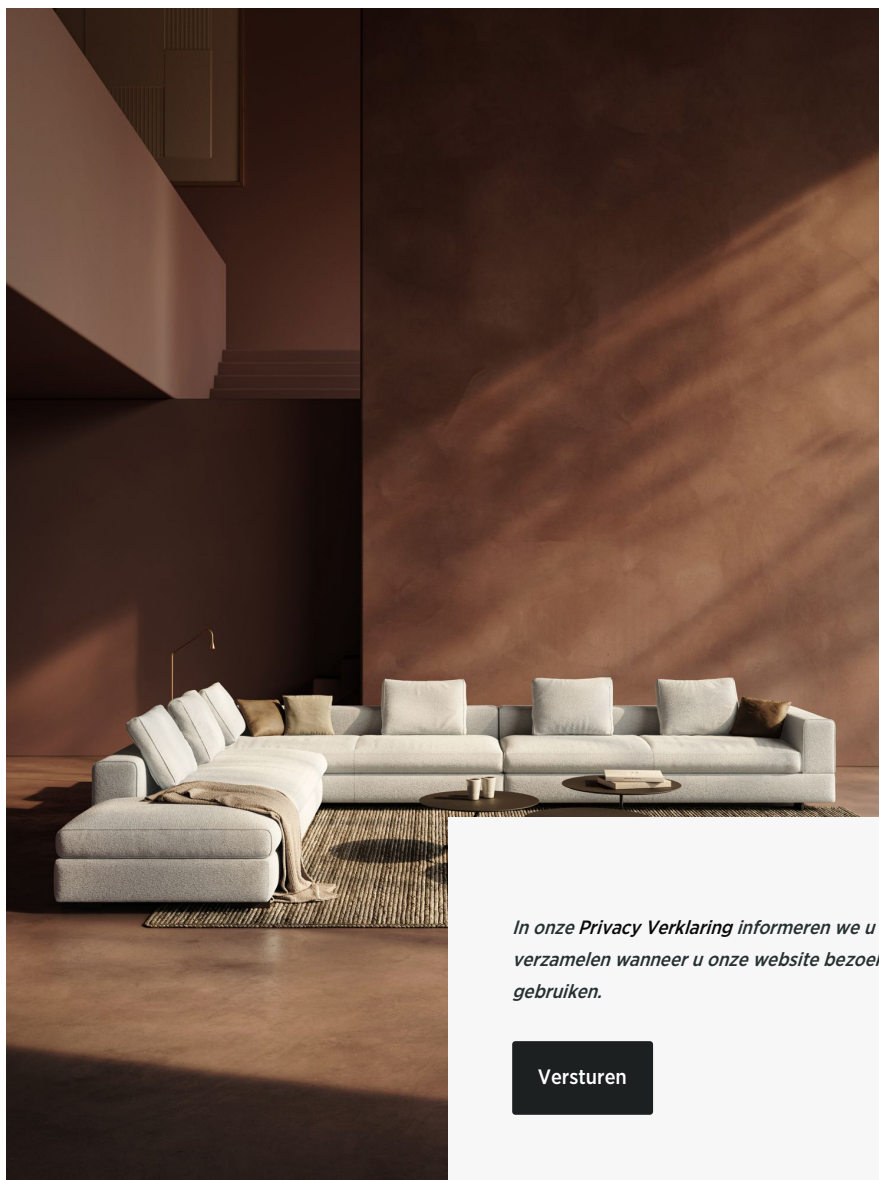

DENVER

In onze Privacy Verklaring informeren we u over de gegevens die wij verzamelen wanneer u onze website bezoekt en waarvoor we die gebruiken.

Versturen