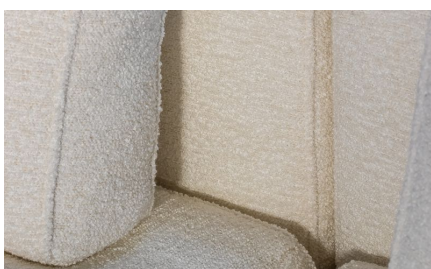

AFBEELDINGEN