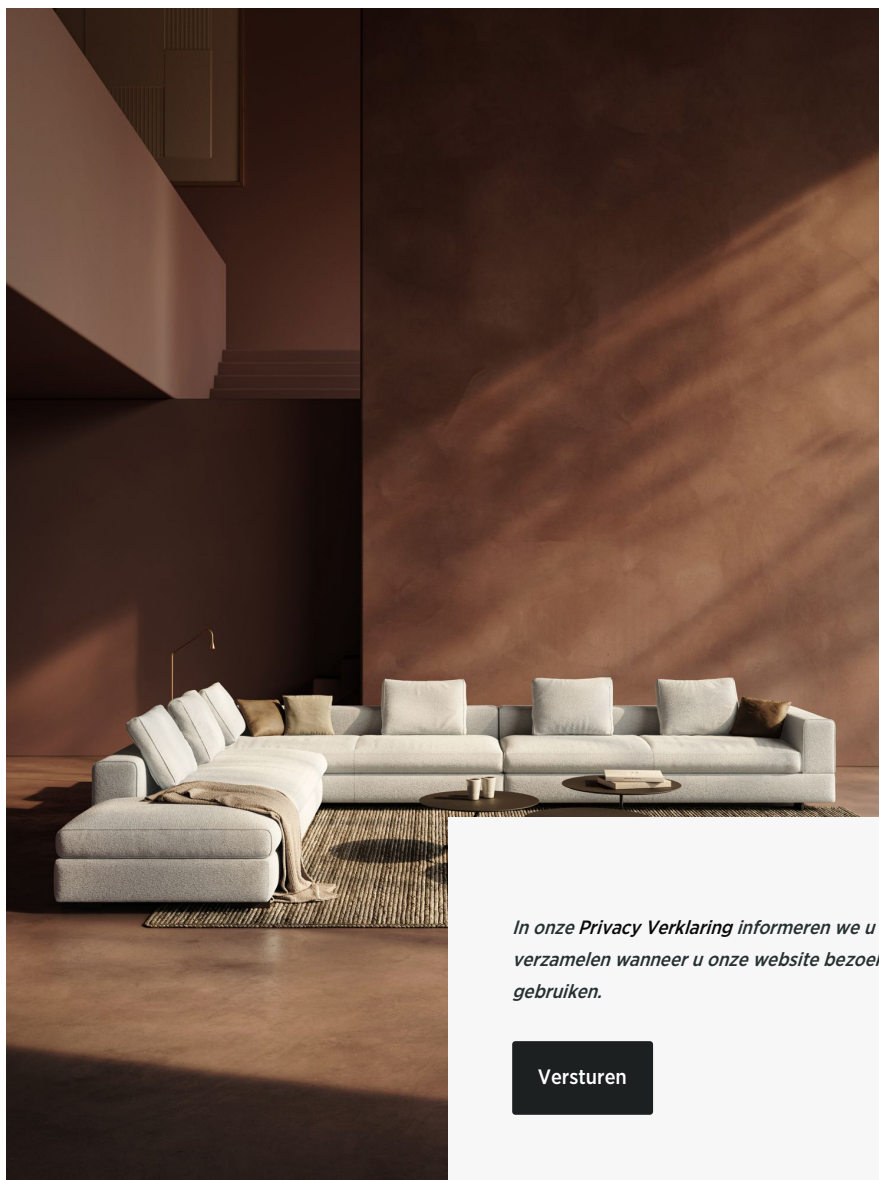

DENVER

In onze Privacy Verklaring informeren we u over de gegevens die wij verzamelen wanneer u onze website bezoekt en waarvoor we die gebruiken.

Versturen

BESCHRIJVING

Het design van Denver is gebaseerd op horizontaliteit en zacht kubisme. Het klassieke sofamodel rust mooi op de grond met een gesloten voorzijde en discrete zwarte metalen balkvormige pootjes. Het lage horizontale gevoel wordt benadrukt door de lange sokkel waar alles op staat, de zitkussens uit één geheel over de volledige lengte en de rugkussens die tussen elkaar ruimte openlaten. Het rechthoekige karakter wordt verzacht doordat alle hoekjes – zelfs van de pootjes – afgerond zijn. Zowel de bovenzijde van de armleuningen als de rugleuningen, als de zijband van de zitkussens en bovenkant van de rugkussens zijn met een kapnaad afgewerkt die dit discreet accentueert. De grote luxe van het model zit binnenin de zit- en rugkussens. Die zijn gevuld met een combinatie van hoogwaardige koudschuimdensiteiten en daarna ingepakt in een met dons gevulde hoes. Dit maakt dat je zowel het mooie en aangename effect van softedonskussens hebt als de blijvende duurzaamheid en ergonomische ondersteuning van koudschuim. Extra comfort wordt bereikt door rugkussens van een rol achteraan te voorzien. Denver is bij uitstek ontworpen om modulair te gaan samenstellen tot hoek- en ligbankcomposities naar wens volgens de ruimte en smaak: met één, twee of geen armleuningen, of met een verlengd zitvlak zonder rugleuning, of met losse voetbanken bij of tussen de modules. De rugkussens kan je naar keuze in diverse breedtes, aantallen, bekledingsmaterialen en al dan niet met rolkussen erachter toevoegen.