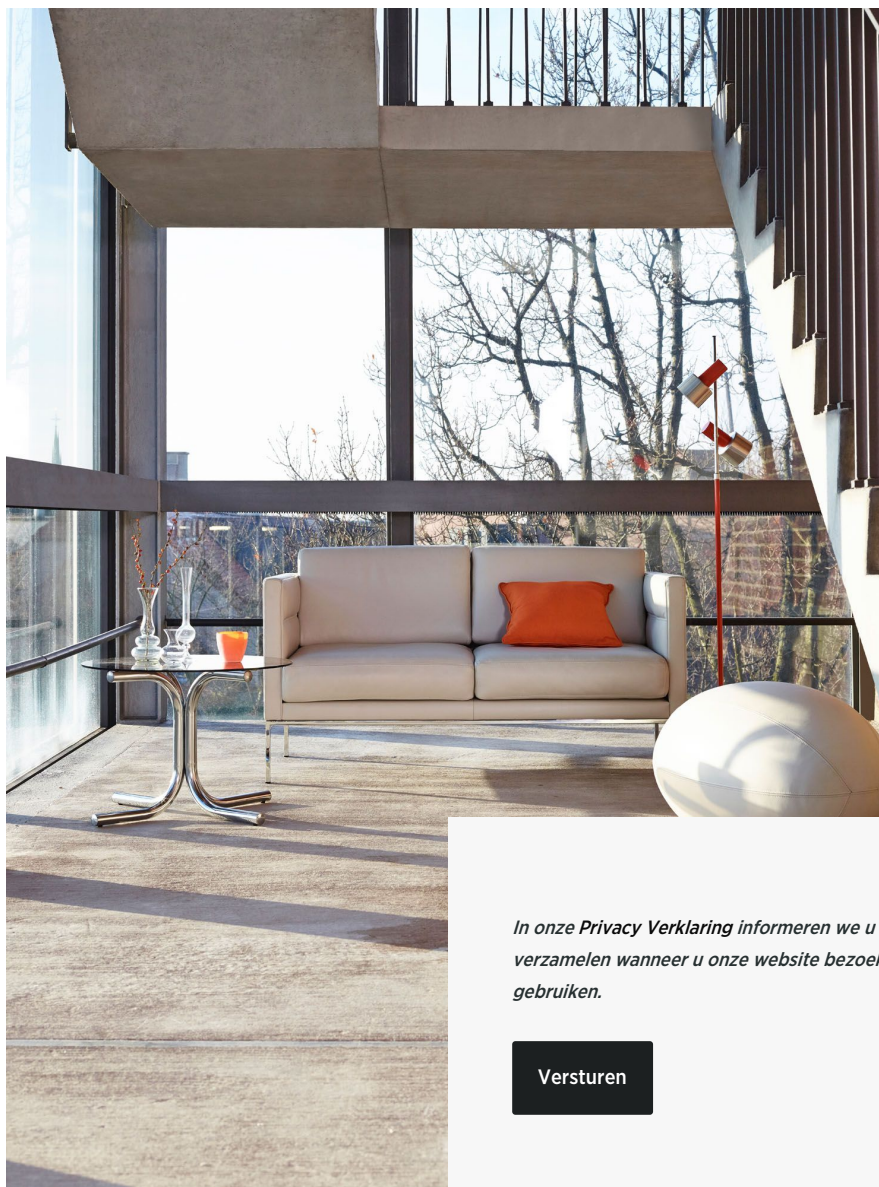

RUGBY

In onze Privacy Verklaring informeren we u over de gegevens die wij verzamelen wanneer u onze website bezoekt en waarvoor we die gebruiken.

Versturen