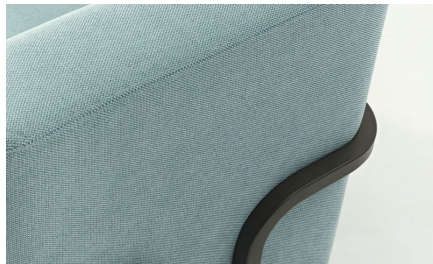

## BESCHRIJVING

Kenmerkend aan de fauteuil Bertus is dat het frame naar buiten is gebracht. Deze ingreep is niet alleen constructief functioneel. Het frame dient tegelijk als arMLEuning, dragend element en esthetisch bepalend onderdeel. De vloeiende metalen buizen houden de kussens letterlijk gevangen. Deze kussens zijn afgewerkt met dubbele sierstiksels die discreet de lijnen van het model en het frame accentueren. Bertus is verkrijgbaar met drie mogelijke framekleuren: zwart, wit of donkergrijs.