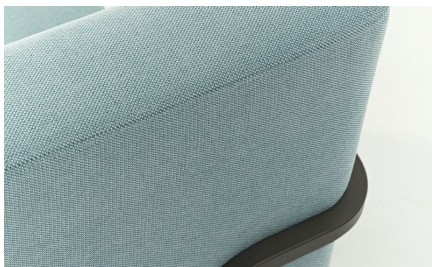

## BESCHRIJVING

Kenmerkend aan de fauteuil Bertus is dat het frame naar buiten is gebracht. Deze ingreep is niet alleen constructief functioneel. Het frame dient tegelijk als arMLEuning, dragend element en esthetisch bepalend onderdeel. De vloeiende metalen buizen houden de kussens letterlijk gevangen. Deze kussens zijn afgewerkt met dubbele sierstiksels die discreet de lijnen van het model en het frame accentueren. Bertus is verkrijgbaar met drie mogelijke framekleuren: zwart, wit of donkergrijs.