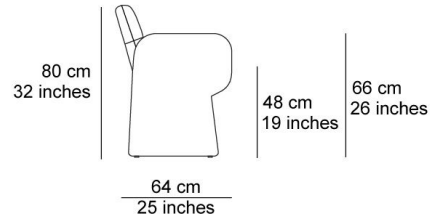

MOOR

In onze Privacy Verklaring informeren we u over de gegevens die wij verzamelen wanneer u onze website bezoekt en waarvoor we die gebruiken.

Versturen

DESIGNER

Sylvain Willenz

BESCHRIJVING

De identiteit van Moor wordt gecreëerd door zijn karakteristieke afgerond en dynamisch profiel. Gebalanceerde proporties worden geaccentueerd door het dubbele sierstiksel dat over de randen en curven loopt. Moor wordt zowel uitgevoerd in een monotone versie als in een tweekleurige versie waarbij de bovenkant van zit en rug in een ander kleur afgewerkt worden, wat het geheel een speelser effect verleent. Verder kan de fauteuil zowel op vaste pootjes als op wieltjes besteld worden.

AFBEELDINGEN

TECHNISCHE TEKENINGEN

63 cm
25 inches

63 cm
25 inches

63 cm
25 inches

63 cm
25 inches

63 cm
25 inches

63 cm
25 inches

63 cm
25 inches

63 cm
25 inches