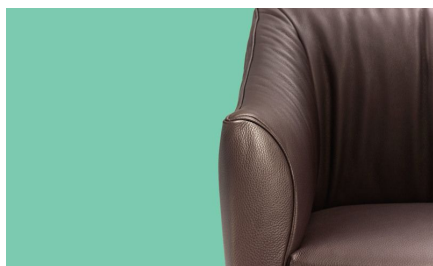

AFBEELDINGEN